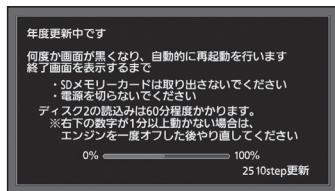

## 5 開始するを選ぶ

- ディスク1の読み込みを開始します。(約35分)

## 6 年度更新用地図ディスク1を取り出し、年度更新用地図ディスク2を挿入する

- ディスク1が入った状態でディスク2を挿入すると、ディスクを傷つけるおそれがあります。

**更新セットアップ用SDメモリーカードを絶対に取り出さないでください。**

## 7 再起動を選ぶ

- ディスク2の読み込みを開始します。(約60分)
- モニターが開いた状態のまま **再起動** を選んでください。再起動すると、モニターは自動的に閉じます。
- 更新内容によっては、年度更新中画面(下記)を2回に分けて表示して、更新作業を行う場合があります。
- ディスク2の読み込み終了後、自動で再起動し、ソフトウェアの更新を行います。

(年度更新中の画面)