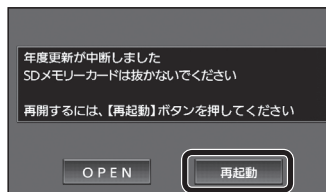

再起動を選ぶ

- ●ナビゲーションを再起動し、バージョンアップが再開されます。
- ●バージョンアップが再開できない場合は、ディスクを取り出して、ディスクに傷や汚れ、結露がないかを確認してください。

バージョンアップを中断するには

エンジンを切る (ACCをOFFにする)

バージョンアップが完了するまで、更新セットアップ用SDメモリーカードを絶対に取り出さないでください。

バージョンアップを再開するには

1. 1 エンジンかける
   - ●途中再開画面が表示されます。
2. 2 現在地を押す
   - ●バージョンアップが再開されます。