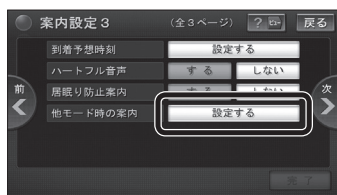

利用に応じた設定に変える

他モード時の案内

オーディオ画面表示中に、ルートの音声案内に加え拡大図の割り込みもできるようになりました。

- 1 **メニュー画面** **設定** → **各種設定** から **案内設定** を選ぶ

- 2 **で3ページ目を表示させ、他モード時の案内の設定する** を選ぶ

- 3 **設定を選び、完了** を選ぶ

- **音声+拡大図**: ルートの音声案内・拡大図割り込みを行います。^{*}
- **音声のみ**: ルートの音声案内のみ行います。
- **案内しない**: ルートの音声案内・拡大図割り込みは行いません。
- **太字**は各種設定リセット/システムの初期化時の設定です。

- ^{*} 拡大図はオーディオ画面表示中のみ割り込みます。
- ・ 拡大図表示が「しない」の設定になっている拡大図は割り込みません。
 - ・ 条件により拡大図が割り込まない場合があります。

圧縮オーディオ高域補完

HDD MUSIC、MUSIC Stylist、iPod、SD-Audio、BLUETOOTH Audioのときに、圧縮音源が失った高域信号を補完し、原音に近い音質で再生できるようにしました。

- MP3/WMAには効果がありません。

- 1 **メニュー画面** **設定** → **各種設定** から **オーディオ設定** を選ぶ

- 2 **設定を選ぶ**

- **する**: 圧縮オーディオ高域補完します。
- **しない**: 圧縮オーディオ高域補完しません。
(お買い上げ時の設定: **する**)

システムの初期化

システムの初期化を行うと、HDDにダウンロードしたおでかけストラダのデータも消去されます。