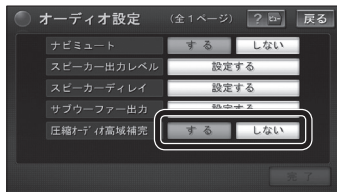

利用に応じた設定に変える

他モード時の案内

オーディオ画面表示中に、ルートの音声案内に加え拡大図の割り込みもできるようになりました。

- 1 **メニュー画面** **設定** → **各種設定** から **案内設定** を選ぶ

- 2 **で3ページ目を表示させ、他モード時の案内の設定する** を選ぶ

- 3 **設定を選び、完了** を選ぶ

- **音声+拡大図**: ルートの音声案内・拡大図割り込みを行います。^{*}
- **音声のみ**: ルートの音声案内のみ行います。
- **案内しない**: ルートの音声案内・拡大図割り込みは行いません。
- **太字**は各種設定リセット/システムの初期化時の設定です。

- ^{*} 拡大図はオーディオ画面表示中のみ割り込みます。
- ・ 拡大図表示が「しない」の設定になっている拡大図は割り込みません。
 - ・ 条件により拡大図が割り込まない場合があります。

圧縮オーディオ高域補完

HDD MUSIC、MUSIC Stylist、iPod、SD-Audio、BLUETOOTH Audioのときに、圧縮音源が失った高域信号を補完し、原音に近い音質で再生できるようにしました。

- MP3/WMAには効果がありません。

- 1 **メニュー画面** **設定** → **各種設定** から **オーディオ設定** を選ぶ

- 2 **設定を選ぶ**

- **する**: 圧縮オーディオ高域補完します。
- **しない**: 圧縮オーディオ高域補完しません。
(お買い上げ時の設定: **する**)

システムの初期化

システムの初期化を行うと、HDDにダウンロードしたおでかけストラダのデータも消去されます。

初期化により消去されたデータはもとに戻せません。十分確認のうえ行ってください。

- 下記の情報が消去されます。
 - ・ 登録ポイント
 - ・ 走行軌跡
 - ・ 音楽データ
 - ・ おでかけストラダデータ
 - ・ 迂回メモリー
 - ・ ルート
 - ・ 静止画データ
 - ・ 全ての設定内容

各種設定項目一覧

設定項目		追加・変更	ページ
画面の明るさ			
明るさ設定画面	コントラスト	—	—
地図表示設定			
地図表示設定画面1			
地図表示	マップセレクト	—	—
地図表示	ルート表示	—	—
地図表示	自車マーク	—	—
地図表示設定画面2			
地図表示	ビジュアルシティマップ表示	—	—
地図表示	都市高マップ自動表示	—	—
地図表示	駐車場マップ自動表示	—	—
地図表示	100 m縮尺市街地図表示	—	—
地図表示設定画面3			
地図表示	フロントワイド(ヘディングアップ)	—	—
地図表示	フロントワイド(ノースアップ)	—	—
地図表示	走行軌跡表示	—	—
地図表示	立体ランドマーク表示	—	—
地図表示	シーズンレジャーランドマーク表示	—	—
地図表示	抜け道表示	—	—
地図表示設定画面4			
地図表示	地図スクロール地名表示	—	—
地図表示	縮尺切替メッセージ表示	—	—
探索設定			
探索設定画面			
探索設定	オートルート	—	—
探索設定	インテリジェントルート探索	—	—
探索設定	渋滞データバンク探索	—	—
探索設定	季節規制メッセージ表示	—	—
初期設定			
初期設定画面1			
初期設定	自宅登録	—	—
初期設定	取付角度	○	7
初期設定	車両情報	○	7
初期設定	昼夜切替	—	—
初期設定画面2			
初期設定	カメラスケール表示	—	—
初期設定	カメラ割込み	—	—
初期設定	カメラ画質調整	—	—
初期設定	スピーカー選択	—	—
初期設定	案内出力スピーカー	—	—
案内設定			
案内設定画面1			
案内設定	交差点拡大図表示	—	—
案内設定	ハイウェイ分岐図表示	—	—
案内設定	ETC拡大図表示	—	—
案内設定	ルートガイド自動表示	—	—
案内設定	レーンリスト自動表示	—	—
案内設定画面2			
案内設定	踏切案内	—	—
案内設定	合流案内	—	—
案内設定	カーブ案内	—	—
案内設定	レーン案内	—	—
案内設定	事故多発地点案内	—	—
案内設定	到着予想時刻	—	—
案内設定画面3			
案内設定	ハートフル音声	—	—
案内設定	居眠り防止案内	—	—
案内設定	他モード時の案内	○	17