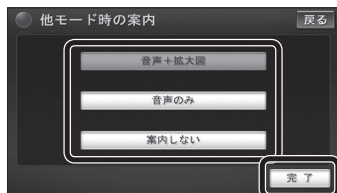

利用に応じた設定に変える

他モード時の案内

オーディオ画面表示中に、ルートの音声案内に加え拡大図の割り込みもできるようになりました。

- 1 **メニュー画面** **設定** → **各種設定** から **案内設定** を選ぶ

- 2 **で3ページ目を表示させ、他モード時の案内の設定する** を選ぶ

- 3 **設定を選び、完了** を選ぶ

- **音声+拡大図**: ルートの音声案内・拡大図割り込みを行います。^{*}
- **音声のみ**: ルートの音声案内のみ行います。
- **案内しない**: ルートの音声案内・拡大図割り込みは行いません。
- **太字**は各種設定リセット/システムの初期化時の設定です。

- ^{*} 拡大図はオーディオ画面表示中のみ割り込みます。
- ・ 拡大図表示が「しない」の設定になっている拡大図は割り込みません。
 - ・ 条件により拡大図が割り込まない場合があります。

圧縮オーディオ高域補完

HDD MUSIC、MUSIC Stylist、iPod、SD-Audio、BLUETOOTH Audioのときに、圧縮音源が失った高域信号を補完し、原音に近い音質で再生できるようにしました。

- MP3/WMAには効果がありません。

- 1 **メニュー画面** **設定** → **各種設定** から **オーディオ設定** を選ぶ

- 2 **設定を選ぶ**

- **する**: 圧縮オーディオ高域補完します。
- **しない**: 圧縮オーディオ高域補完しません。
(お買い上げ時の設定: **する**)

システムの初期化

システムの初期化を行うと、HDDにダウンロードしたおでかけストラダのデータも消去されます。