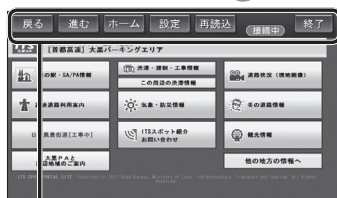

最新の適合機種および接続情報については、当社サイト (<http://panasonic.jp/navi/>) をご覧ください。

お知らせ

- iPodは、音声データの再生およびアルバムアートワークの表示が可能です。画像・映像の表示はできません。
- iPod classic、iPod nano(第3世代)は、ナビゲーションと接続してもアルバムアートワークを表示できません。

別売品と組み合わせて使う

ETC車載器と接続して使う

800 830

別売のETC車載器(CY-ET912KDなど)を接続している場合、有効期限が切れたETCカードが挿入されたら、「ETCカードの有効期限をお確かめください」と音声と画面表示でお知らせするようになりました。

- 有効期限が切れたETCカードを挿入したままナビゲーションの電源を入れたときも、有効期限切れのお知らせをします。

DSRC車載器と接続して使う

860 890 910

SA・PAなどでの情報接続サービス

SA・PAや道の駅などに設置されたDSRC路側機より、付近の観光情報や施設の情報などを取得することができます。

- サービスの利用できる場所は地図やハイウェイマップの選択施設詳細情報に表示されます。
- 電波受信状態により、接続しにくい場合があります。

準備

- ITSスポットの路面標示のある駐車スペースに、車を駐車させてください。

LINK画面 (P.8) からDSRC情報接続を選ぶ

DSRCのブラウザ画面