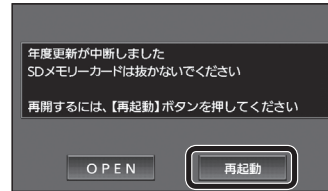

5 開始するを選ぶ

- ディスク1の読み込みを開始します。(約35分)

6 年度更新用地図ディスク1を取り出し、年度更新用地図ディスク2を挿入する

- ディスク1が入った状態でディスク2を挿入すると、ディスクを傷つけるおそれがあります。

更新セットアップ用SDメモリーカードを絶対に取り出さないでください。

7 再起動を選ぶ

- ディスク2の読み込みを開始します。(約60分)
- モニターが開いた状態のまま「再起動」を選んでください。再起動すると、モニターは自動的に閉じます。
- 更新内容によっては、年度更新中画面(下記)を2回に分けて表示して、更新作業を行う場合があります。
- ディスク2の読み込み終了後、自動で再起動し、ソフトウェアの更新を行います。

(年度更新中の画面)

8 更新セットアップ用SDメモリーカードと年度更新用地図ディスク2を取り出す

9 再起動を選ぶ

- 更新された地図をご使用になれます。
- インテリジェントルートのデータがある場合は、データの変換を行います。(数分かかる場合があります。)

お知らせ

- 走行中の振動やディスクに生じた結露などでディスクの読み込みができない場合、バージョンアップが中断されることがあります。以下の操作でバージョンアップを再開してください。

再起動を選ぶ

- ナビゲーションを再起動し、バージョンアップが再開されます。
- バージョンアップが再開できない場合は、ディスクを取り出して、ディスクに傷や汚れ、結露がないかを確認してください。

バージョンアップを中断するには

エンジンを切る (ACCをOFFにする)

バージョンアップが完了するまで、更新セットアップ用SDメモリーカードを絶対に取り出さないでください。

バージョンアップを再開するには

1 エンジンかける