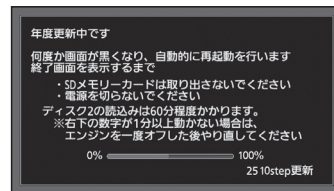

1 エンジンをかけ(またはACCをONにして)、更新セットアップ用SDメモリーカードをナビゲーションに挿入する

- すでにSDメモリーカードが入っていないか確認してください。

2 車のエンジンを切る (ACCをOFFにする)

3 エンジンをかけ、ディスク挿入のメッセージが表示されたら、年度更新用地図ディスク1をナビゲーションに挿入する

- すでにディスクが入っていないか確認してください。

4 再起動を選ぶ

- モニターが開いた状態のまま「再起動」を選んでください。再起動すると、モニターは自動的に閉じます。

5 開始するを選ぶ

- ディスク1の読み込みを開始します。(約35分)

6 年度更新用地図ディスク1を取り出し、年度更新用地図ディスク2を挿入する

- ディスク1が入った状態でディスク2を挿入すると、ディスクを傷つけるおそれがあります。

更新セットアップ用SDメモリーカードを絶対に取り出さないでください。

7 再起動を選ぶ

- ディスク2の読み込みを開始します。(約60分)
- モニターが開いた状態のまま「再起動」を選んでください。再起動すると、モニターは自動的に閉じます。
- 更新内容によっては、年度更新中画面(下記)を2回に分けて表示して、更新作業を行う場合があります。
- ディスク2の読み込み終了後、自動で再起動し、ソフトウェアの更新を行います。

(年度更新中の画面)

8 更新セットアップ用SDメモリーカードと年度更新用地図ディスク2を取り出す

9 再起動を選ぶ

- 更新された地図をご使用になれます。
- インテリジェントルートのデータがある場合は、データの変換を行います。(数分かかる場合があります。)

お知らせ

- 走行中の振動やディスクに生じた結露などでディスクの読み込みができない場合、バージョンアップが中断されることがあります。以下の操作でバージョンアップを再開してください。