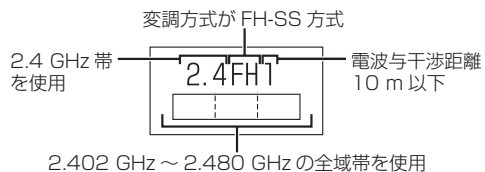

BLUETOOTHについて

■ 使用周波数帯

本機では、BLUETOOTH 接続中は、2.4 GHz 帯の周波数帯を使用します。他の無線機器も同じ周波数を使っていることがあり、その機器との電波干渉を防ぐため、下記事項に注意してください。

本機の使用周波数帯では、電子レンジなどの産業・科学・医療用機器のほか工場の製造ラインなどでの移動体識別用の構内無線局、免許を要しない特定小電力無線局、アマチュア無線局など（以下「他の無線局」と略します。）があります。

1. 1 BLUETOOTH を使う前に、近くで「他の無線局」が運用されていないことを確認する。
2. 2 万一、「他の無線局」に対して有害な電波干渉の事例が生じた場合や、何かお困りのことが起きたときは電波の発射を停止した上、お買い上げの販売店または「サービスご相談窓口」へご相談ください。

■ 機器設定（無線局の免許は不要です。）

本機は、電波法に基づく技術基準適合証明を受けています。ただし、次のことは、法律で罰せられることがあります。

- 分解・改造をする
- 製品銘板をはがす

■ 周波数表示の見方（製品銘板に記載）

■ 使用可能距離

見通し距離約 10 m 以内でご使用ください。間に障害物がある場合や、建物の構造などにより、使用可能距離は短くなります。

■ 他機器からの影響

- 本機と他の BLUETOOTH 対応機器や 2.4 GHz 帯を使用する機器の距離が近いと、電波干渉により、正常動作しない、雑音の発生など、不具合が生じる可能性があります。
- 放送局などが近く電波が強すぎる場合も同じです。

■ 使用制限

- 全ての BLUETOOTH 対応機器とのワイヤレス通信を保証するものではありません。
- ワイヤレス通信する BLUETOOTH 対応機器は、Bluetooth SIG, Inc. の定める認証が必要です。ただし、認証されていても対応機器の仕様や設定により、接続できない場合や、操作方法・表示・動作が異なる場合があります。
- ワイヤレス通信時は、使用環境などによりセキュリティが十分でない場合がありますのでご注意ください。（BLUETOOTH 標準規格に準拠したセキュリティ機能に対応しています。）
- ワイヤレス通信時に発生したデータや情報の漏洩について、当社は一切の責任を負いかねますのでご了承ください。

■ 用途制限

- 本機の BLUETOOTH 機能を使用するには、BLUETOOTH 対応機器が BLUETOOTH 標準規格 Ver.1.2 以降に対応している必要があります。
- 本機の BLUETOOTH の各機能を使用するには、BLUETOOTH 対応機器が下記のプロファイルに対応している必要があります。
  - ・ BLUETOOTH Audio
    - → Advanced Audio Distribution Profile (A2DP)
    - → Audio/Video Remote Control Profile (AVRCP)
  - ・ ハンズフリー通話
    - → Hands-Free Profile (HFP)
  - ・ 電話帳転送
    - → Object Push Profile (OPP) または Phone Book Access Profile (PBAP)
- BLUETOOTH 対応機器の仕様や設定により、接続できない場合や、操作方法・表示・動作が異なる場合があります。
- 電波の状態によっては、音が途切れたり雑音が入ったりする場合があります。

お知らせ

- マルチナンバーのサービスをお使いの場合は、基本契約番号または付加番号からいずれか一つを選んで登録することができます。BLUETOOTH 対応機器（ハンズフリー）の登録を行うごとに、電話番号が切り換わります。（☎27 ページ）

ナビゲーションで再生できるデータ

MP3 (HDD MUSIC)

ナビゲーションで再生できる MP3 の表示形式の一部が、変更になりました。

■ MP3 対応表 (HDD MUSIC)

サンプリング周波数	44.1 kHz
ビットレート	固定（必須）56 kbps ~ 320 kbps (推奨：128 kbps 以上)
チャンネル	ステレオ
ファイル名	半角 110 文字まで
ID3 Tag	Ver.1.x まで対応
アルバム名	フォルダ名
曲名	ID3 Tag の曲名
アーティスト名	
アルバム	
フォルダ内に、同じアーティストのみの曲が入っている場合	トラックアーティストの名称
フォルダ内に、いろいろなアーティストの曲が入っている場合	「Various Artist」
曲	ID3 Tag のアーティスト名
対応文字形式	JIS 形式（漢字は第一水準まで）
ナビゲーションが表示できる文字数	曲のリスト 再生曲画面 半角 38 文字（全角 19 文字）まで 半角 32 文字（全角 16 文字）まで タイトル表示 半角 30 文字（全角 15 文字）まで
ファイル数	4000 まで
アルバム数	500 まで
階層数	2 階層のみ（ルートフォルダ含む）

- 太字は変更された項目です。