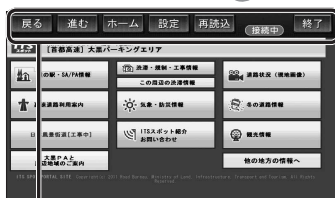

最新の適合機種および接続情報については、当社サイト (<http://panasonic.jp/navi/>) をご覧ください。

お知らせ

- iPodは、音声データの再生およびアルバムアートワークの表示が可能です。画像・映像の表示はできません。
- iPod classic、iPod nano(第3世代)は、ナビゲーションと接続してもアルバムアートワークを表示できません。

別売品と組み合わせて使う

ETC車載器と接続して使う

800 830

別売のETC車載器(CY-ET912KDなど)を接続している場合、有効期限が切れたETCカードが挿入されたら、「ETCカードの有効期限をお確かめください」と音声と画面表示でお知らせするようになりました。

- 有効期限が切れたETCカードを挿入したままナビゲーションの電源を入れたときも、有効期限切れのお知らせをします。

DSRC車載器と接続して使う

860 890 910

SA・PAなどでの情報接続サービス

SA・PAや道の駅などに設置されたDSRC路側機より、付近の観光情報や施設の情報などを取得することができます。

- サービスの利用できる場所は地図やハイウェイマップの選択施設詳細情報に表示されます。
- 電波受信状態により、接続しにくい場合があります。
- ITSスポットの路面標示のある駐車スペースに、車を駐車させてください。

準備

LINK画面 (P.8) からDSRC情報接続を選ぶ

DSRCのブラウザ画面