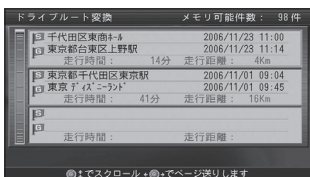

3 **1ルートのみ保存する**
1ルートずつ を選ぶ。

ドライブルートを選ぶ。

ルートを確認し、決定**を押す。**