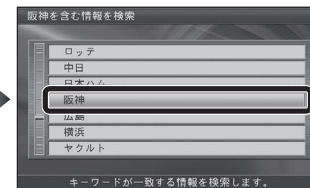

今日の天気を知りたいな

ご用は何ですか?

今日の天気

メニューから知りたい情報のキーワードを選択・入力すると、該当する情報を表示します

今日の阪神の試合結果は?

● おすすめキーワード

● 選んだキーワードを含む情報が表示されます。

紅葉の見頃を見たいな

● キーワード入力

● 入力されたキーワードを含む情報が表示されます。

お知らせ

- FM 多重バンクは、選択・入力されたキーワード (文字列) を含む情報を検索し、表示します。
- 番組情報と VICS (FM) の文字情報は保存されません。
- 今日の情報がない場合 (ナビゲーションを起動して間もないときなど) は、過去の情報の中から最新の情報を検索し、表示します。
- 検索したジャンルと関係のない情報まで表示されることもあります。