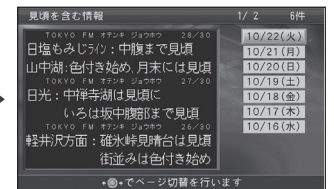

今日の天気を知りたいな

ご用は何ですか?

今日の天気

メニューから知りたい情報のキーワードを選択・入力すると、該当する情報を表示します

今日の阪神の試合結果は?

● おすすめキーワード

● 選んだキーワードを含む情報が表示されます。

紅葉の見頃を見たいな

● キーワード入力

● 入力されたキーワードを含む情報が表示されます。

お知らせ

- FM 多重バンクは、選択・入力されたキーワード (文字列) を含む情報を検索し、表示します。
- 番組情報と VICS (FM) の文字情報は保存されません。
- 今日の情報がない場合 (ナビゲーションを起動して間もないときなど) は、過去の情報の中から最新の情報を検索し、表示します。
- 検索したジャンルと関係のない情報まで表示されることもあります。