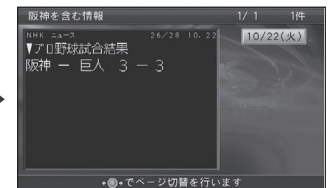

今日の天気を知りたいな

ご用は何ですか?

今日の天気

メニューから知りたい情報のキーワードを選択・入力すると、該当する情報を表示します

今日の阪神の試合結果は?

● おすすめキーワード

● 選んだキーワードを含む情報が表示されます。

紅葉の見頃を見たいな

● キーワード入力

● 入力されたキーワードを含む情報が表示されます。

お知らせ

- FM 多重バンクは、選択・入力されたキーワード (文字列) を含む情報を検索し、表示します。
- 番組情報と VICS (FM) の文字情報は保存されません。
- 今日の情報がない場合 (ナビゲーションを起動して間もないときなど) は、過去の情報の中から最新の情報を検索し、表示します。
- 検索したジャンルと関係のない情報まで表示されることもあります。