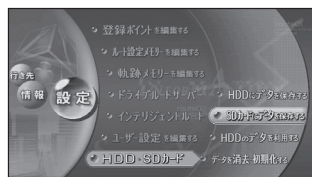

HDD から SD メモリーカードに ドライブルートを保存する

ドライブルートを SD メモリーカードに保存できます。(自動的に、拡張子「DRS」が付きます)

1 メニュー画面 **設定** から、
HDD・SD カード →
SD カードにデータを保存する を選ぶ。

2 **ドライブルートを保存する** を選ぶ。