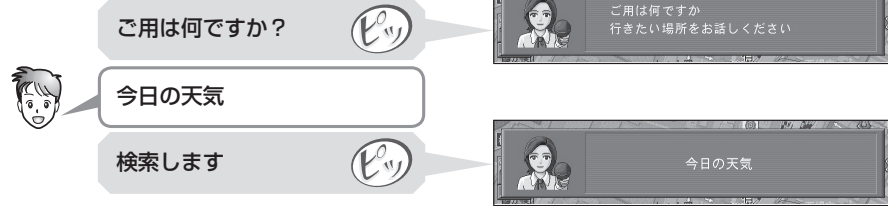

例: 「スポーツ」→「プロ野球」→「阪神」を検索すると、「阪神高速」の情報が検索されることがあります。

ボイスワードで 情報を検索する

1 ワードで検索できるキーワード

天気・交通などに関するキーワードは、一言（1ワード）で検索できます。

1 リモコンの、 発声/訂正を押す

- ボイスコントロールが起動します

2 案内にしたがって発声（入力）する

指定したキーワードを含むFM文字多重情報が表示されます。

- 表示中の内容を音声で読み上げます。
- 消去**：FM文字多重情報が消去されます。
- 一括**：下の画面に切り換わります。

■検索ボイスワード（1ワード）一覧表

■天気

- *の今日の天気
- *の今夜の天気
- *の明日の天気
- *の天気
- 今日の天気
- 今夜の天気
- 明日の天気
- 週間天気
- 津波情報
- 地震情報

■スポーツ

- サッカー
- Jリーグ
- 野球
- 大リーグ
- 相撲