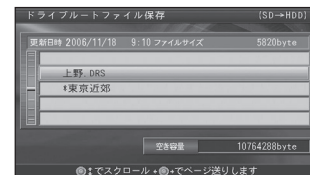

ファイル名*を入力し、完了**を選ぶ。**

ファイルに保存しました。

SD メモリーカードから HDD に ドライブルートを保存する

1 メニュー画面 **設定** から、
HDD・SD カード →
HDD にデータを保存する を選ぶ。

2 **ドライブルート** を選ぶ。

3 **1ルートのみ保存する**
1ルートずつ を選ぶ。

ファイルを選ぶ。

お知らせ