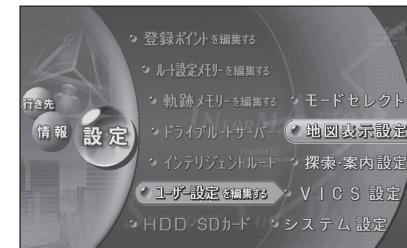

最も新しい日付の情報の中から、指定した
キーワードを含む情報が表示されます。

■ 次のページがあるときは

◀▶でページを切り換える。

■ 他の日付の情報を検索するときは
検索したい日付を選んで

決定を押す。

FM 文字多重放送の天気情報をもとに 地図画面の空を切り換える

FM 文字多重放送で天気情報を受信すると、それに連動して地図の空を切り換えます。

1 メニュー画面「設定」から、
ユーザー設定を編集する
地図表示設定を選ぶ。

2 「地図表示設定 2」画面から、
天気設定を選ぶ。

3 設定する

■ FM 多重連動

- **する** : FM 文字多重放送に連動して、
空を自動的に切り換える。
- **しない** : 常に通常モードで設定された
空で表示する。
(バージョンアップ時の設定)

■ 通常モード

- FM 多重連動していないときに表示する空を設定します。
以下の場合、通常モードの設定で空が表示されます。
 - ・ FM 多重連動が「しない」に設定されているとき
 - ・ FM 文字多重放送を受信していないとき
 - ・ 自転車位置周辺の天気情報がないとき