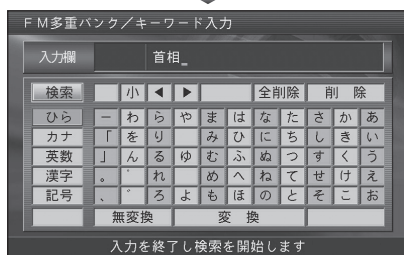

2 ワードで検索できるキーワード

ボイスワード「FM多重バンク」→「おすすめキーワードの小項目」（2ワード）を発声すると、おすすめキーワードの情報をボイスコントロールで検索できます。

1 リモコンの、 発声/訂正を押す

- ボイスコントロールが起動します

2 案内にしたがって発声（入力）する

※小分類のキーワードを発声してください。
(12～15ページ)

指定したキーワードを含むFM文字多重情報が表示されます。

- 表示中の内容を音声で読み上げます。
- 消去**：FM文字多重情報が消去されます。
- 一括**：下の画面に切り換わります。

メニューから 情報を検索する

1 メニュー画面「情報」から、
FM多重バンクを見るを選ぶ。

2 リストからキーワードを選ぶ場合

おすすめキーワードを選び、
キーワードを選び
(FM多重バンクキーワード一覧表: 12~15 ページ)

キーワードを入力する場合

キーワード入力を選び、
キーワードを入力する

最も新しい日付の情報の中から、指定した
キーワードを含む情報が表示されます。

■ 次のページがあるときは

◀▶でページを切り換える。

■ 他の日付の情報を検索するときは
検索したい日付を選んで

決定を押す。

FM 文字多重放送の天気情報をもとに 地図画面の空を切り換える

FM 文字多重放送で天気情報を受信すると、それに連動して地図の空を切り換えます。

1 メニュー画面「設定」から、
ユーザー設定を編集する
地図表示設定を選ぶ。