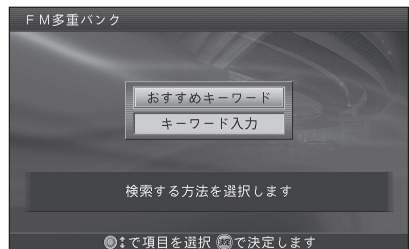

2 ワードで検索できるキーワード

ボイスワード「FM多重バンク」→「おすすめキーワードの小項目」（2ワード）を発声すると、おすすめキーワードの情報をボイスコントロールで検索できます。

1 リモコンの、 発声/訂正を押す

- ボイスコントロールが起動します

2 案内にしたがって発声（入力）する

※小分類のキーワードを発声してください。
(12～15ページ)

指定したキーワードを含むFM文字多重情報が表示されます。

- 表示中の内容を音声で読み上げます。
- 消去**：FM文字多重情報が消去されます。
- 一括**：下の画面に切り換わります。

メニューから 情報を検索する

1 メニュー画面「情報」から、
FM多重バンクを見るを選ぶ。

2 リストからキーワードを選ぶ場合

おすすめキーワードを選び、
キーワードを選び
(FM多重バンクキーワード一覧表: 12~15 ページ)

キーワードを入力する場合

キーワード入力を選び、
キーワードを入力する

最も新しい日付の情報の中から、指定した
キーワードを含む情報が表示されます。

■ 次のページがあるときは

◀▶でページを切り換える。

■ 他の日付の情報を検索するときは
検索したい日付を選んで

決定を押す。

FM 文字多重放送の天気情報をもとに 地図画面の空を切り換える

FM 文字多重放送で天気情報を受信すると、それに連動して地図の空を切り換えます。

1 メニュー画面「設定」から、
ユーザー設定を編集する
地図表示設定を選ぶ。