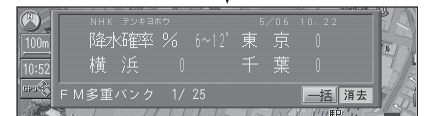

■社会

- ニュース
- スポーツ情報
- ビジネストレンド

■占い

- 牡羊座
- 蟹座
- 天秤座
- 山羊座
- 牡牛座
- 獅子座
- 蠍座
- 水瓶座
- 双子座
- 乙女座
- 射手座
- 魚座

■経済

- 株価
- 為替

■娯楽

- ラゾネタ
- ウワサ
- 占い
- 競馬情報
- ランキング

2 ワードで検索できるキーワード

ボイスワード「FM多重バンク」→「おすすめキーワードの小項目」（2ワード）を発声すると、おすすめキーワードの情報をボイスコントロールで検索できます。

1 リモコンの、 発声/訂正を押す

- ボイスコントロールが起動します

2 案内にしたがって発声（入力）する

※小分類のキーワードを発声してください。
(12～15ページ)

指定したキーワードを含むFM文字多重情報が表示されます。

- 表示中の内容を音声で読み上げます。
- 消去**：FM文字多重情報が消去されます。
- 一括**：下の画面に切り換わります。

メニューから 情報を検索する

1 メニュー画面「情報」から、
FM多重バンクを見るを選ぶ。

2 リストからキーワードを選ぶ場合

おすすめキーワードを選び、
キーワードを選び
(FM多重バンクキーワード一覧表: 12~15 ページ)

キーワードを入力する場合

キーワード入力を選び、
キーワードを入力する