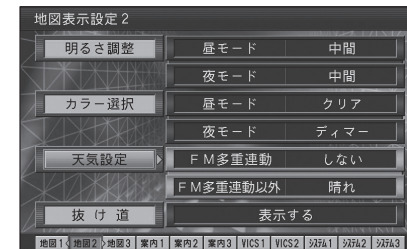

- 表示中の内容を音声で読み上げます。
- 消去**：FM文字多重情報が消去されます。
- 一括**：下の画面に切り換わります。

メニューから 情報を検索する

1 メニュー画面「情報」から、
FM多重バンクを見るを選ぶ。

2 リストからキーワードを選ぶ場合

おすすめキーワードを選び、
キーワードを選び
(FM多重バンクキーワード一覧表: 12~15 ページ)

キーワードを入力する場合

キーワード入力を選び、
キーワードを入力する

最も新しい日付の情報の中から、指定した
キーワードを含む情報が表示されます。

■ 次のページがあるときは

◀▶でページを切り換える。

■ 他の日付の情報を検索するときは
検索したい日付を選んで

決定を押す。

FM 文字多重放送の天気情報をもとに 地図画面の空を切り換える

FM 文字多重放送で天気情報を受信すると、それに連動して地図の空を切り換えます。

1 メニュー画面「設定」から、
ユーザー設定を編集する
地図表示設定を選ぶ。

2 「地図表示設定 2」画面から、
天気設定を選ぶ。

3 設定する

■ FM 多重連動

- **する** : FM 文字多重放送に連動して、
空を自動的に切り換える。
- **しない** : 常に通常モードで設定された
空で表示する。
(バージョンアップ時の設定)

■ 通常モード

- FM 多重連動していないときに表示する空を設定します。
以下の場合、通常モードの設定で空が表示されます。
 - ・ FM 多重連動が「しない」に設定されているとき
 - ・ FM 文字多重放送を受信していないとき
 - ・ 自転車位置周辺の天気情報がないとき