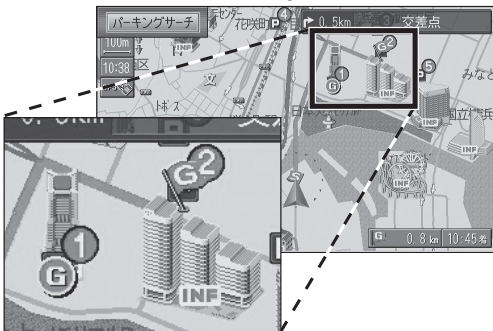

目的地駐車場検索 (パーキングルートサーチ)

目的地に近づいたとき (直線距離で約 1km)、付近の駐車場を検索できます。

- 検索範囲は目的地から半径約 250m 以内
- 目的地から近い順に最大 5 件まで
- 駐車場情報がある場合、車両情報をもとに車種制限も考慮 (車高、小型・普通車両など)

1 目的地に近づくと、自動的にサブメニューが表示されます。

決定を押す。

- 駐車場リストが表示されます。
- 戻るを押すと、サブメニューは消去されます。現在地を押すと再表示されます。

2 リストから駐車場を選ぶ。

- 駐車場までのルートを探し、ルート案内を開始します。
- もとの目的地は、Gマークに変更されて表示されます。

目的地からの距離 / 車種制限を表示

お知らせ

- パーキングルートサーチを行うと自動帰路探索は行いません。
- 目的地が自宅 (自宅探索) または高速道路の SA/PA/IC の場合、パーキングルートサーチは行いません。

FM 多重バンク

受信した FM 文字多重情報を保存して、その情報を検索することができます。