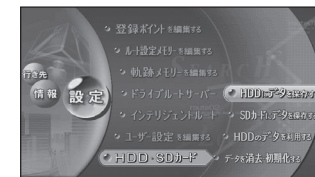

SD メモリーカードから HDD に ドライブルートを保存する

1 メニュー画面 **設定** から、
HDD・SD カード →
HDD にデータを保存する を選ぶ。

2 **ドライブルート** を選ぶ。