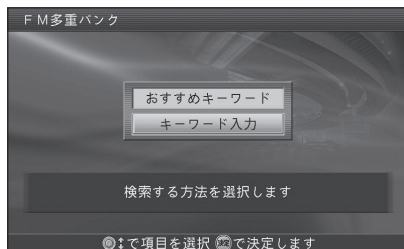

2 ワードで検索できるキーワード

ボイスワード「FM多重バンク」→「おすすめキーワードの小項目」（2ワード）を発声すると、おすすめキーワードの情報をボイスコントロールで検索できます。

1 リモコンの、 発声/訂正を押す

- ボイスコントロールが起動します

2 案内にしたがって発声（入力）する

※小分類のキーワードを発声してください。
(12～15ページ)

指定したキーワードを含むFM文字多重情報が表示されます。

- 表示中の内容を音声で読み上げます。
- 消去**：FM文字多重情報が消去されます。
- 一括**：下の画面に切り換わります。

メニューから 情報を検索する

1 メニュー画面「情報」から、
FM多重バンクを見るを選ぶ。

2 リストからキーワードを選ぶ場合

おすすめキーワードを選び、
キーワードを選び
(FM多重バンクキーワード一覧表: 12~15 ページ)

キーワードを入力する場合

キーワード入力を選び、
キーワードを入力する

最も新しい日付の情報の中から、指定した
キーワードを含む情報が表示されます。

■ 次のページがあるときは

◀▶でページを切り換える。

■ 他の日付の情報を検索するときは
検索したい日付を選んで

決定を押す。

FM 文字多重放送の天気情報をもとに 地図画面の空を切り換える

FM 文字多重放送で天気情報を受信すると、それに連動して地図の空を切り換えます。

1 メニュー画面「設定」から、
ユーザー設定を編集する
地図表示設定を選ぶ。