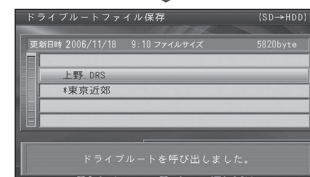

ファイル名*を入力し、完了**を選ぶ。**

ファイルに保存しました。

SD メモリーカードから HDD に ドライブルートを保存する

1 メニュー画面 **設定** から、
HDD・SD カード →
HDD にデータを保存する を選ぶ。

2 **ドライブルート** を選ぶ。

3 **1ルートのみ保存する**
1ルートずつ を選ぶ。

ファイルを選ぶ。

お知らせ