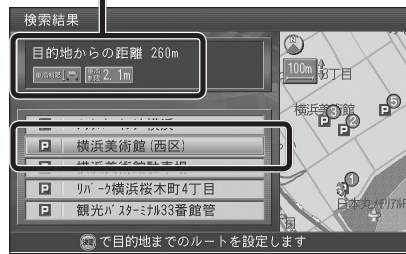

目的地駐車場検索 (パーキングルートサーチ)

目的地に近づいたとき (直線距離で約 1km)、付近の駐車場を検索できます。

- 検索範囲は目的地から半径約 250m 以内
- 目的地から近い順に最大 5 件まで
- 駐車場情報がある場合、車両情報をもとに車種制限も考慮 (車高、小型・普通車両など)

1 目的地に近づくと、自動的にサブメニューが表示されます。

決定を押す。

- 駐車場リストが表示されます。
- 戻るを押すと、サブメニューは消去されます。現在地を押すと再表示されます。

2 リストから駐車場を選ぶ。

- 駐車場までのルートを探し、ルート案内を開始します。
- もとの目的地は、Gマークに変更されて表示されます。

目的地からの距離 / 車種制限を表示

お知らせ

- パーキングルートサーチを行うと自動帰路探索は行いません。
- 目的地が自宅 (自宅探索) または高速道路の SA/PA/IC の場合、パーキングルートサーチは行いません。

FM 多重バンク

受信した FM 文字多重情報を保存して、その情報を検索することができます。

- 1日あたり最大 2000 ページ*1 まで保存されます。
- 7日分*2 の情報を保存します。8日目を以降の情報を受信したときは、最も古い日の情報が削除されます。
- 検索結果は、100 件まで表示されます。

*1 1日の情報が 2000 件に達したときは、それ以降の情報は保存されません。
*2 ナビゲーションを動作させなかった日は含まれません。

ボイスコントロールで知りたい情報のキーワードを入力すると、該当する情報を表示します