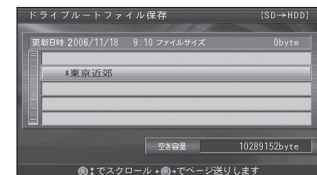

お知らせ

- ドライブルートがナビゲーションに 100 件ある場合、SD メモリーカードからナビゲーションに保存できません。必要に応じて、ナビゲーションからドライブルートを消去してください。

全ルート一括で保存する

全ルート一括 を選ぶ。

フォルダを選ぶ。