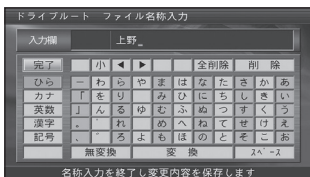

ファイルに保存しました。