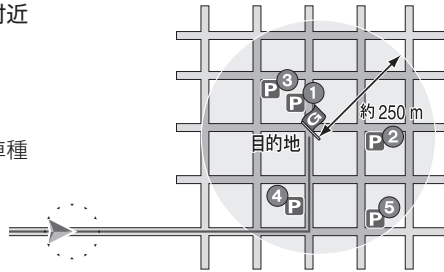

目的地駐車場検索 (パーキングルートサーチ)

目的地に近づいたとき (直線距離で約 1km)、付近の駐車場を検索できます。

- 検索範囲は目的地から半径約 250m 以内
- 目的地から近い順に最大 5 件まで
- 駐車場情報がある場合、車両情報をもとに車種制限も考慮 (車高、小型・普通車両など)

1 目的地に近づくと、自動的にサブメニューが表示されます。

決定を押す。

- 駐車場リストが表示されます。
- 戻るを押すと、サブメニューは消去されます。現在地を押すと再表示されます。