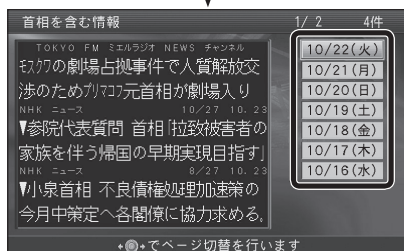

- 表示中の内容を音声で読み上げます。
- 消去**：FM文字多重情報が消去されます。
- 一括**：下の画面に切り換わります。

メニューから 情報を検索する

1 メニュー画面「情報」から、
FM多重バンクを見るを選ぶ。

2 リストからキーワードを選ぶ場合

おすすめキーワードを選び、
キーワードを選び
(FM多重バンクキーワード一覧表: 12~15 ページ)

キーワードを入力する場合

キーワード入力を選び、
キーワードを入力する

最も新しい日付の情報の中から、指定した
キーワードを含む情報が表示されます。

■ 次のページがあるときは

◀▶でページを切り換える。

■ 他の日付の情報を検索するときは
検索したい日付を選んで

決定を押す。

FM 文字多重放送の天気情報をもとに 地図画面の空を切り換える

FM 文字多重放送で天気情報を受信すると、それに連動して地図の空を切り換えます。

1 メニュー画面「設定」から、
ユーザー設定を編集する
地図表示設定を選ぶ。