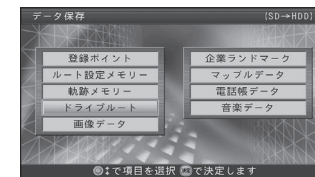

ファイル名*を入力し、完了**を選ぶ。**

ファイルに保存しました。

SD メモリーカードから HDD に ドライブルートを保存する

1 メニュー画面 **設定** から、
HDD・SD カード →
HDD にデータを保存する を選ぶ。

2 **ドライブルート** を選ぶ。

3 **1ルートのみ保存する**
1ルートずつ を選ぶ。

ファイルを選ぶ。

お知らせ