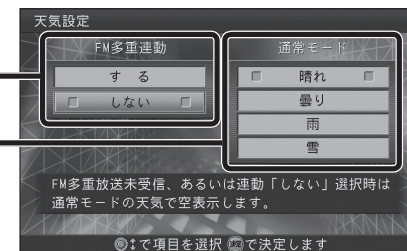

最も新しい日付の情報の中から、指定した
キーワードを含む情報が表示されます。

■ 次のページがあるときは

◀▶でページを切り換える。

■ 他の日付の情報を検索するときは
検索したい日付を選んで

決定を押す。

FM 文字多重放送の天気情報をもとに 地図画面の空を切り換える

FM 文字多重放送で天気情報を受信すると、それに連動して地図の空を切り換えます。

1 メニュー画面「設定」から、
ユーザー設定を編集する
地図表示設定を選ぶ。

2 「地図表示設定 2」画面から、
天気設定を選ぶ。

3 設定する

■ FM 多重連動

- **する** : FM 文字多重放送に連動して、
空を自動的に切り換える。
- **しない** : 常に通常モードで設定された
空で表示する。
(バージョンアップ時の設定)

■ 通常モード

- FM 多重連動していないときに表示する空を設定します。
以下の場合、通常モードの設定で空が表示されます。
 - ・ FM 多重連動が「しない」に設定されているとき
 - ・ FM 文字多重放送を受信していないとき
 - ・ 自転車位置周辺の天気情報がないとき

お知らせ

- ナビゲーションを起動してしばらくは、通常モードで空を表示します。
- FM 多重連動での空表示は、自転車位置にある都道府県の天気(今日)をもとに切り換えます。
- 天気情報を受信してから空表示が切り換わるまで、約5分かかります。

FM 多重バンクキーワード一覧表

大分類	小分類		
	中分類		
エンターテイメント	音楽	アニメソング	
		映画音楽	
		演歌	
		オールディーズ	
		クラシック	
		ゲーム音楽	
		ジャズ	
		ダンス	
		テクノ	
		フォーク	
		ブラック	
		邦楽	
		ボーカル	
		ポップス	
		洋楽	
		ラテン	
		レゲエ	
		ロック	
		映画	アクション
			アドベンチャー
			アニメ
	ウエスタン		
	SF		
	こども映画		
	コメディ		
	サスペンス		
	戦争映画		
	ドキュメンタリー		
	日本映画		
	ファンタジー		
	ホラー		
	ミュージカル		
	スポーツ	プロ野球	オリックス
			巨人
			西武
			ソフトバンク
			中日
			日本ハム
			阪神
			広島
			ヤクルト
			横浜
			楽天
ロッテ			
大リーグ			アストロズ
			アスレチックス
			インディアンス
		エクスポズ	
		エンジェルス	
		オリオールズ	