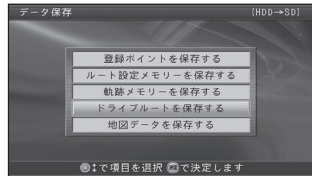

HDD から SD メモリーカードに ドライブルートを保存する

ドライブルートを SD メモリーカードに保存できます。(自動的に、拡張子「DRS」が付きます)

1 メニュー画面 **設定** から、
HDD・SD カード →
SD カードにデータを保存する を選ぶ。

2 **ドライブルートを保存する** を選ぶ。

3 **1ルートのみ保存する**
1ルートずつ を選ぶ。

ドライブルートを選ぶ。

ルートを確認し、決定**を押す。**

ファイル名*を入力し、完了**を選ぶ。**

ファイルに保存しました。

SD メモリーカードから HDD に ドライブルートを保存する

1 メニュー画面 **設定** から、
HDD・SD カード →
HDD にデータを保存する を選ぶ。

2 **ドライブルート** を選ぶ。

3 **1ルートのみ保存する**
1ルートずつ を選ぶ。

ファイルを選ぶ。

お知らせ

- ドライブルートがナビゲーションに 100 件ある場合、SD メモリーカードからナビゲーションに保存できません。必要に応じて、ナビゲーションからドライブルートを消去してください。

全ルート一括で保存する

全ルート一括 を選ぶ。

フォルダを選ぶ。

お知らせ

- SD メモリーカードから保存するドライブルートとナビゲーションにあるドライブルートの合計が 100 件を超えた時点で、保存を中止します。