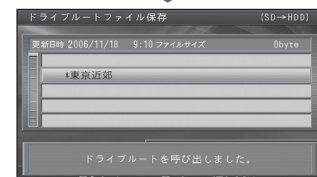

お知らせ

- ドライブルートがナビゲーションに 100 件ある場合、SD メモリーカードからナビゲーションに保存できません。必要に応じて、ナビゲーションからドライブルートを消去してください。

全ルート一括で保存する

全ルート一括 を選ぶ。

フォルダを選ぶ。