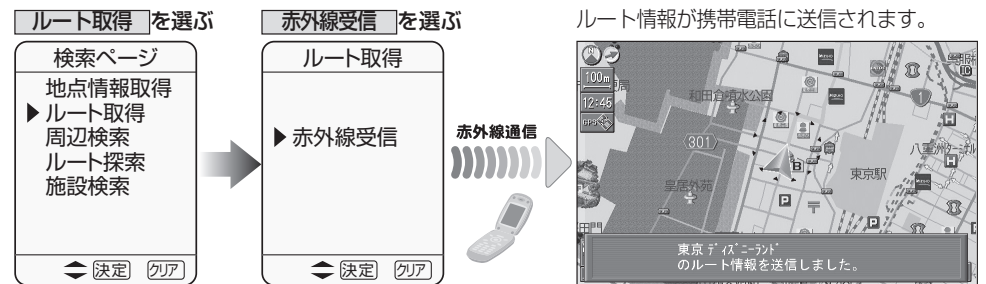

# iアプリでナビゲーションの情報を携帯電話に取り込む

## iアプリで赤外線通信をするときは

- サイトから、iアプリのコンテンツを携帯電話にダウンロードしてください。
- 操作や利用できるサービスは、iアプリのコンテンツによって異なります。(本書で紹介している画面はイメージです。詳しくは、iアプリのコンテンツのヘルプ画面などをご覧ください。)
- 本書では、将来iアプリのコンテンツで対応予定の内容についても説明しています。サービスによっては現在ご利用になれない場合があります。

## ① ナビゲーションの地点情報を携帯電話で取得する

現在地・目的地・表示位置の地点情報を取得できます。

## ② ナビゲーションのルート情報を携帯電話で取得する

ルートが設定されている状態で行ってください。