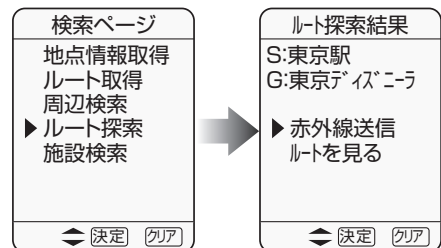

# iアプリで 携帯電話の情報をナビゲーションに送信する

## ③ iモードで取得した施設情報をナビゲーションに送信する

**施設検索** を選び、**赤外線送信** を選ぶ  
施設を検索し、

ナビゲーションで施設の情報を受信すると、施設の地図が表示されます。

施設は、ポイント登録\*され、左のマークが表示されます。  
\*グループ 30 に登録されます。

## ④ iモードのルート情報をナビゲーションに送信する

iモードで探索したルートの出発地・経由地・目的地の情報が送信されます。

**ルート探索** を選び、**赤外線送信** を選ぶ  
出発地・目的地を設定し、

受信したルートがナビゲーションで探索されます。

## ⑤ iモードで周辺検索し、検索結果をナビゲーションに送信する

**周辺検索** を選び、**赤外線送信** を選ぶ  
検索の中心地点を選び、

地点の情報が携帯電話に送信されます。

地点の情報を携帯電話で受信したら、

施設を検索して、**赤外線送信** を選ぶ

受信した検索結果がナビゲーションに表示されます。