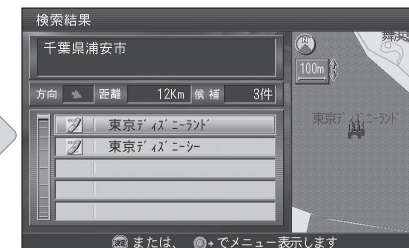

## ④ iモードのルート情報をナビゲーションに送信する

iモードで探索したルートの出発地・経由地・目的地の情報が送信されます。

**ルート探索** を選び、**赤外線送信** を選ぶ  
出発地・目的地を設定し、

受信したルートがナビゲーションで探索されます。

## ⑤ iモードで周辺検索し、検索結果をナビゲーションに送信する

**周辺検索** を選び、**赤外線送信** を選ぶ  
検索の中心地点を選び、

地点の情報が携帯電話に送信されます。

地点の情報を携帯電話で受信したら、

施設を検索して、**赤外線送信** を選ぶ

受信した検索結果がナビゲーションに表示されます。

# 電話帳を利用する

iアプリは必要ありません。  
(通常の赤外線通信で行います。)