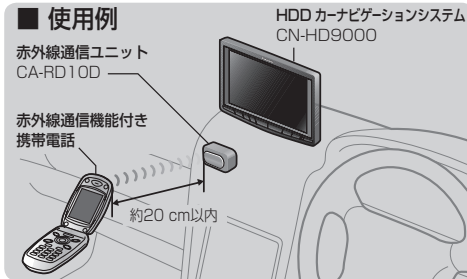

赤外線通信

■ 赤外線通信とは

- 携帯電話とナビゲーションの間で、赤外線通信によるデータ(位置情報など)の送受信ができます。さらにルート設定情報や携帯電話で探索した施設情報を送信することもできます。
- 赤外線通信を行うには…
  - ・赤外線通信ユニットCA-RD10Dが必要です。(取り付けかたは、CA-RD10Dの取付説明書をご覧ください)
  - ・赤外線通信機能付き携帯電話が必要です。(対応携帯電話機種については、下記をご覧ください)

■ 赤外線通信をするときは

- 携帯電話の受信状態が良い、安全な場所に停車させてから操作してください。
- 携帯電話の赤外線ポートを赤外線通信ユニットに向けて、20 cm 以内の距離で行ってください。
- 携帯電話を手に持つ場合は、ぶれないようにしっかりと持ってください。
- 携帯電話の赤外線ポートと赤外線通信ユニットの間をふさがないでください。
- 赤外線通信ユニットに直射日光があたっているときは、正常に送受信できない場合があります。