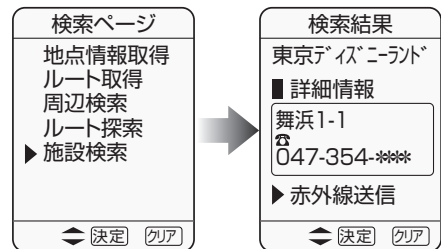

iアプリで 携帯電話の情報をナビゲーションに送信する

③ iモードで取得した施設情報をナビゲーションに送信する

施設検索 を選び、**赤外線送信** を選ぶ
施設を検索し、