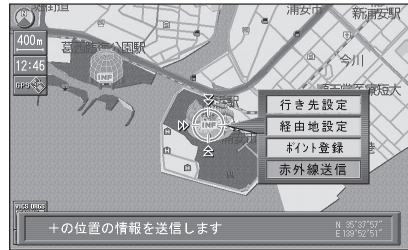

電話帳を利用する

iアプリは必要ありません。
(通常の赤外線通信で行います。)

⑥ ナビゲーションの電話帳データを携帯電話に取り込む

ナビゲーションで
電話番号情報を携帯電話に送信したい施設を
検索する

お知らせ
● 個人名検索で個人宅を検索した場合や、検索した施設に電話番号の情報が無い場合は、施設の電話番号情報を携帯電話に送信できません。

携帯電話を赤外線受信
(認証なし)にする