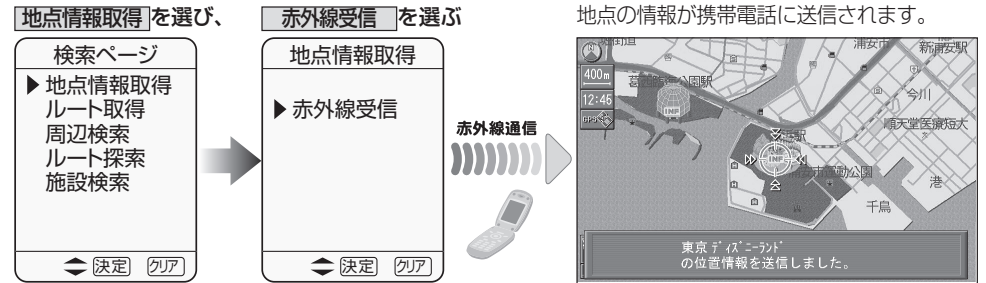

① ナビゲーションの地点情報を携帯電話で取得する

現在地・目的地・表示位置の地点情報を取得できます。