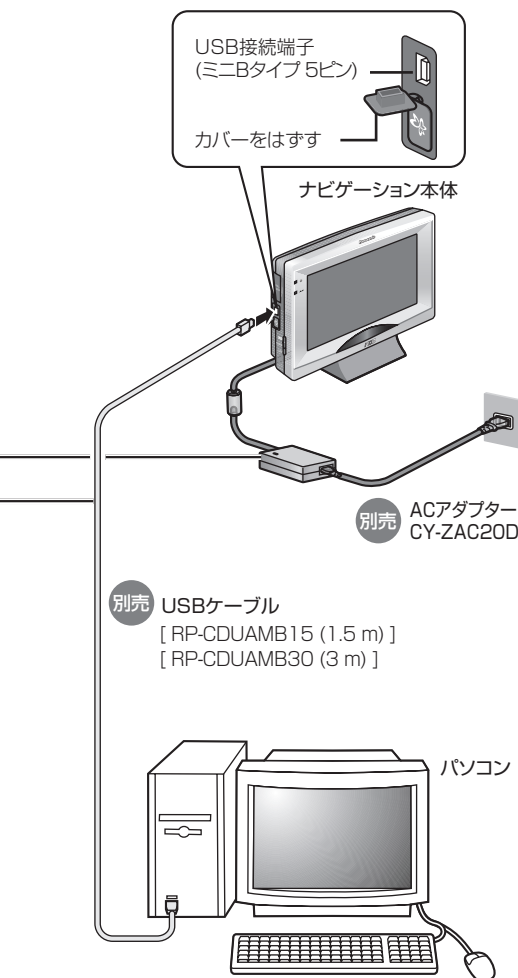

1 更新セットアップ用 SD メモリーカードをナビゲーションに挿入する。

- 本機の電源が OFF の状態で行ってください。
- 更新セットアップ用 SD メモリーカードがロックされている場合は、解除してください。
- 年度更新が完了するまで、更新セットアップ用 SD メモリーカードは取り出さないでください。

2 別売の AC アダプター (CY-ZAC20D) をナビゲーションに接続する。

必ず、指定の AC アダプターを接続してください。故障の原因になります。

3 ナビゲーションおよびパソコンの電源を ON にする。

ナビゲーションに下記のメッセージが表示されます。

USB 通信が可能です。
USB ケーブルを接続し、パソコンに
地図ディスクをセットしてください。

4 ナビゲーションをパソコンに接続する。

パソコンに下記のウィンドウが表示されます。

- 以前に、当社ダウンロードサイトから PC リンクソフトをダウンロードし、パソコンにインストールしている場合は、パソコンにこのウィンドウは表示されません。「2. 年度更新の準備 (※ 右ページ)」にお進みください。