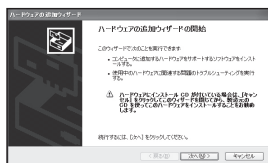

1 更新セットアップ用 SD メモリーカードをナビゲーションに挿入する。

- 本機の電源が OFF の状態で行ってください。
- 更新セットアップ用 SD メモリーカードがロックされている場合は、解除してください。
- 年度更新が完了するまで、更新セットアップ用 SD メモリーカードは取り出さないでください。

2 別売の AC アダプター (CY-ZAC20D) をナビゲーションに接続する。

必ず、指定の AC アダプターを接続してください。故障の原因になります。

3 ナビゲーションおよびパソコンの電源を ON にする。

ナビゲーションに下記のメッセージが表示されます。

USB 通信が可能です。
USB ケーブルを接続し、パソコンに
地図ディスクをセットしてください。

4 ナビゲーションをパソコンに接続する。

パソコンに下記のウィンドウが表示されます。

- 以前に、当社ダウンロードサイトから PC リンクソフトをダウンロードし、パソコンにインストールしている場合は、パソコンにこのウィンドウは表示されません。「2. 年度更新の準備 (※ 右ページ)」にお進みください。