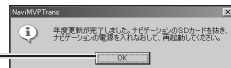

3 「OK」をクリックする。

上の画面が表示されない場合は、年度更新が正常に終了していません。もう一度手順 1 からやりなおしてください。