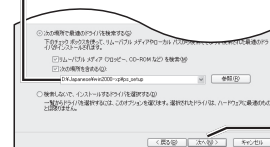

7 「次の場所で最適なドライバを検索する」を選び、ドライバを選び、「次へ」をクリックする。

OS に応じてドライバを選んでください。
(例: D: に地図ディスクを挿入した場合)

- Windows 2000/XP の場合
  D:\navi_driver\win2kxp
- Windows 98/98SE/Me の場合
  D:\navi_driver\win98ME