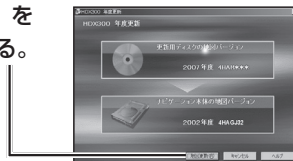

ドライバのインストールを開始します。

2. 年度更新の準備

1 地図ディスクをパソコンに挿入する。

- 年度更新ソフトが起動します。
- 起動しない場合は、[マイコンピュータ]→[D:](地図ディスクを挿入したドライブ)をダブルクリックしてください。
- それでも起動しない場合は、[マイコンピュータ]→[D:]→[maptrans]→[NaviMVPTrans.exe]をダブルクリックしてください。

2 使用許諾画面をよく読んで、「同意する」を選び、「次へ」をクリックする。

3 ナビゲーションとパソコンの接続を確認し、「接続」をクリックする。

3. 年度更新

ナビゲーションに下記のメッセージが表示されていることを確認してください。

1 「地図更新」をクリックする。

2 「OK」をクリックする。

年度更新を開始します。

- 年度更新中はナビゲーションとパソコンの電源を切らないでください。[約4時間(3～5時間)]

3 「OK」をクリックする。