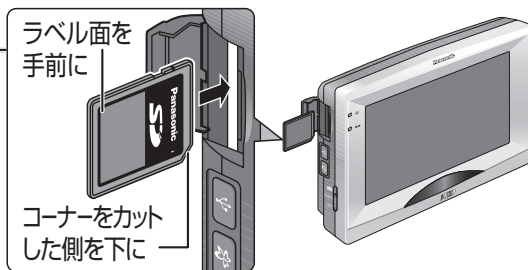

大きな雑音が出て耳に障害を与えたり、スピーカーなどを破損する原因になります。

SD メモリーカードは、乳幼児の手の届く ところに置かない

禁止

あやまって、飲み込む恐れがあります。万一飲み込んだと思われるときは、すぐに医師にご相談ください。

実際の交通規制に従って走行する

ルート案内中でも、必ず道路標識など実際の交通規制に従って運転してください。交通事故やけがなどの原因になります。

バージョンアップする

1. 準備する

1 更新セットアップ用 SD メモリーカードをナビゲーションに挿入する。

- 本機の電源が OFF の状態で行ってください。
- 更新セットアップ用 SD メモリーカードがロックされている場合は、解除してください。
- 年度更新が完了するまで、更新セットアップ用 SD メモリーカードは取り出さないでください。

2 別売の AC アダプター (CY-ZAC20D) をナビゲーションに接続する。

必ず、指定の AC アダプターを接続してください。故障の原因になります。