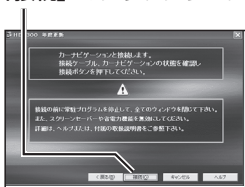

ドライバのインストールを開始します。

2. 年度更新の準備

1 地図ディスクをパソコンに挿入する。

- 年度更新ソフトが起動します。
- 起動しない場合は、[マイコンピュータ]→[D:](地図ディスクを挿入したドライブ)をダブルクリックしてください。
- それでも起動しない場合は、[マイコンピュータ]→[D:]→[maptrans]→[NaviMVPTrans.exe]をダブルクリックしてください。

2 使用許諾画面をよく読んで、「同意する」を選び、「次へ」をクリックする。

3 ナビゲーションとパソコンの接続を確認し、「接続」をクリックする。

3. 年度更新

ナビゲーションに下記のメッセージが表示されていることを確認してください。

1 「地図更新」をクリックする。

2 「OK」をクリックする。

年度更新を開始します。

- 年度更新中はナビゲーションとパソコンの電源を切らないでください。[約4時間(3～5時間)]

3 「OK」をクリックする。