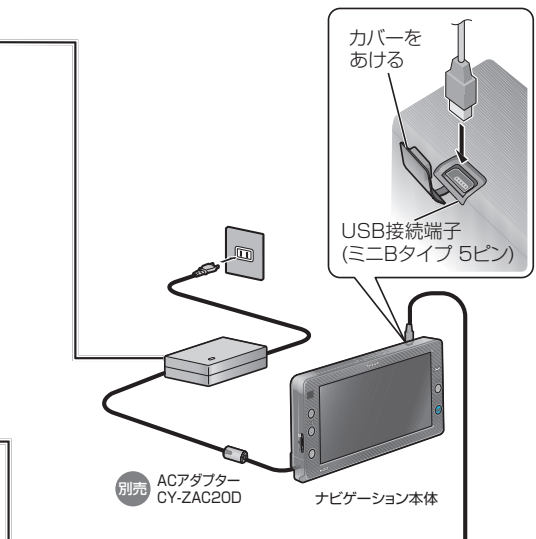

1 更新セットアップ用 SD メモリーカードをナビゲーションに挿入する。

- 本機の電源が OFF の状態で行ってください。
- 更新セットアップ用 SD メモリーカードがロックされている場合は、解除してください。
- 年度更新が完了するまで、更新セットアップ用 SD メモリーカードは取り出さないでください。

2 別売の AC アダプター (CY-ZAC20D) をナビゲーションに接続する。

必ず、指定の AC アダプターを接続してください。故障の原因になります。

3 ナビゲーションおよびパソコンの電源を ON にする。

ナビゲーションに下記のメッセージが表示されます。

4 ナビゲーションをパソコンに接続する。

パソコンに下記のウィンドウが表示されます。

- 以前に、当社ダウンロードサイトから PC リンクソフトをダウンロードし、パソコンにインストールしている場合は、パソコンにこのウィンドウは表示されません。「2. 年度更新の準備 (※ 右ページ)」にお進みください。