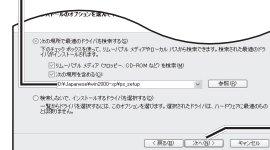

3 ナビゲーションおよびパソコンの電源を ON にする。

ナビゲーションに下記のメッセージが表示されます。

4 ナビゲーションをパソコンに接続する。

パソコンに下記のウィンドウが表示されます。

- 以前に、当社ダウンロードサイトから PC リンクソフトをダウンロードし、パソコンにインストールしている場合は、パソコンにこのウィンドウは表示されません。「2. 年度更新の準備 (※ 右ページ)」にお進みください。

6 「一覧または特定の場所からインストールする」を選び、「次へ」をクリックする。

7 「次の場所で最適なドライバを検索する」を選び、ドライバを選び、「次へ」をクリックする。

OS に応じてドライバを選んでください。(例：D: に地図ディスクを挿入した場合)

- Windows 2000/XP の場合
D:¥navi_driver¥win2kxp
- Windows 98/98SE/Me の場合
D:¥navi_driver¥win98ME