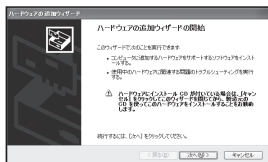

1 更新セットアップ用 SD メモリーカードをナビゲーションに挿入する。

- 本機の電源が OFF の状態で行ってください。
- 更新セットアップ用 SD メモリーカードがロックされている場合は、解除してください。
- 年度更新が完了するまで、更新セットアップ用 SD メモリーカードは取り出さないでください。

2 別売の AC アダプター (CY-ZAC20D) をナビゲーションに接続する。

必ず、指定の AC アダプターを接続してください。故障の原因になります。

3 ナビゲーションおよびパソコンの電源を ON にする。

ナビゲーションに下記のメッセージが表示されます。

4 ナビゲーションをパソコンに接続する。

パソコンに下記のウィンドウが表示されます。

- 以前に、当社ダウンロードサイトから PC リンクソフトをダウンロードし、パソコンにインストールしている場合は、パソコンにこのウィンドウは表示されません。「2. 年度更新の準備 (※ 右ページ)」にお進みください。