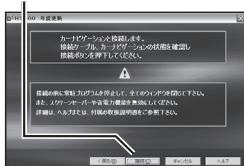

ドライバのインストールを開始します。

2. 年度更新の準備

1 地図ディスクをパソコンに挿入する。

- 年度更新ソフトが起動します。
- 起動しない場合は、[マイコンピュータ]→[D:](地図ディスクを挿入したドライブ)をダブルクリックしてください。
- それでも起動しない場合は、[マイコンピュータ]→[D:]→[maptrans]→[NaviMVPTrans.exe]をダブルクリックしてください。

2 使用許諾画面をよく読んで、「同意する」を選び、「次へ」をクリックする。

3 ナビゲーションとパソコンの接続を確認し、「接続」をクリックする。

3. 年度更新

ナビゲーションに下記のメッセージが表示されていることを確認してください。

1 「地図更新」をクリックする。

2 「OK」をクリックする。

年度更新を開始します。

- 年度更新中はナビゲーションとパソコンの電源を切らないでください。[約4時間(3～5時間)]

3 「OK」をクリックする。