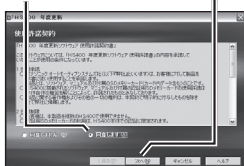

3 ナビゲーションおよびパソコンの電源を ON にする。

ナビゲーションに下記のメッセージが表示されます。

4 ナビゲーションをパソコンに接続する。

パソコンに下記のウィンドウが表示されます。

- 以前に、当社ダウンロードサイトから PC リンクソフトをダウンロードし、パソコンにインストールしている場合は、パソコンにこのウィンドウは表示されません。「2. 年度更新の準備 (※ 右ページ)」にお進みください。

6 「一覧または特定の場所からインストールする」を選び、「次へ」をクリックする。

7 「次の場所で最適なドライバを検索する」を選び、ドライバを選び、「次へ」をクリックする。

OS に応じてドライバを選んでください。(例：D: に地図ディスクを挿入した場合)

- Windows 2000/XP の場合
D:¥navi_driver¥win2kxp
- Windows 98/98SE/Me の場合
D:¥navi_driver¥win98ME

ドライバのインストールを開始します。

2. 年度更新の準備

1 地図ディスクをパソコンに挿入する。

- 年度更新ソフトが起動します。
- 起動しない場合は、[マイコンピュータ]→[D:](地図ディスクを挿入したドライブ)をダブルクリックしてください。
- それでも起動しない場合は、[マイコンピュータ]→[D:]→[maptrans]→[NaviMVPTrans.exe]をダブルクリックしてください。

2 使用許諾画面をよく読んで、「同意する」を選び、「次へ」をクリックする。