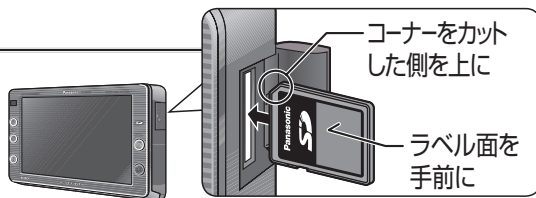

この絵表示は、してはいけない「禁止」内容です。

この絵表示は必ず実行していただく「強制」内容です。

警告

運転者は走行中に操作をしない また、画像・表示を注視しない

禁止

走行中の操作や画像・表示の注視は、前方不注意による交通事故の原因になります。必ず安全な場所に停車し、サイドブレーキを引いた状態でご利用ください。

地図ディスクは、絶対に DVD/CD プレーヤーなどで再生しない

禁止

大きな雑音が出て耳に障害を与えたり、スピーカーなどを破損する原因になります。

SD メモリーカードは、乳幼児の手の届く ところに置かない

禁止

あやまって、飲み込み恐れがあります。万一飲み込んだと思われるときは、すぐに医師にご相談ください。

実際の交通規制に従って走行する

ルート案内中でも、必ず道路標識など実際の交通規制に従って運転してください。交通事故やけがなどの原因になります。

バージョンアップする

1. 準備する

1 更新セットアップ用 SD メモリーカードをナビゲーションに挿入する。

- 本機の電源が OFF の状態で行ってください。
- 更新セットアップ用 SD メモリーカードがロックされている場合は、解除してください。
- 年度更新が完了するまで、更新セットアップ用 SD メモリーカードは取り出さないでください。

2 別売の AC アダプター (CY-ZAC20D) をナビゲーションに接続する。

必ず、指定の AC アダプターを接続してください。故障の原因になります。