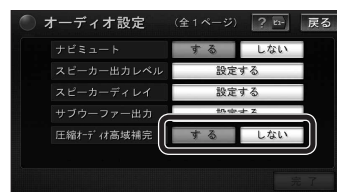

利用に応じた設定に変える

他モード時の案内

800 830

オーディオ画面表示中に、ルート音声案内に加え拡大図の割り込みもできるようになりました。

- 1 メニュー画面 **設定** → **各種設定** から **案内設定** を選ぶ

- 2 **戻る** で3ページ目を表示させ、他モード時の案内の **設定する** を選ぶ

- 3 **設定** を選び、**完了** を選ぶ

- **音声+拡大図** : ルートの音声案内・拡大図割り込みを行います。*
- **音声のみ** : ルートの音声案内のみ行います。
- **案内しない** : ルートの音声案内・拡大図割り込みは行いません。
- **太字** は各種設定リセット/システムの初期化時の設定です。

※ ・ 拡大図はオーディオ画面表示中のみ割り込みます。
・ 拡大図表示が「しない」の設定になっている拡大図は割り込みません。
・ 条件により拡大図が割り込まない場合があります。

圧縮オーディオ高域補完

800 830

HDD MUSIC、iPod、SD-Audio、BLUETOOTH Audio*のときに、圧縮音源が失った高域信号を補完し、原音に近い音質で再生できるようになりました。

- MP3/WMAには効果がありません。
※CN-HW830Dのみ

- 1 メニュー画面 **設定** → **各種設定** から **オーディオ設定** を選ぶ

- 2 **設定** を選ぶ

- **する** : 圧縮オーディオ高域補完します。
- **しない** : 圧縮オーディオ高域補完しません。
(お買い上げ時の設定: **する**)

システムの初期化

830

システムの初期化を行うと、HDDにダウンロードしたおでかけストラダのデータも消去されます。

初期化により消去されたデータはもとに戻せません。十分確認のうえ行ってください。