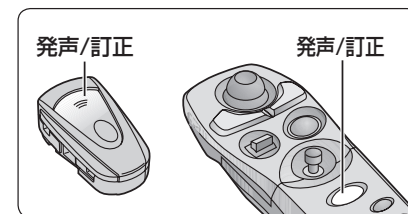

1 リモコンの、 発声/訂正 を押す

- ●ボイスコントロールが起動します