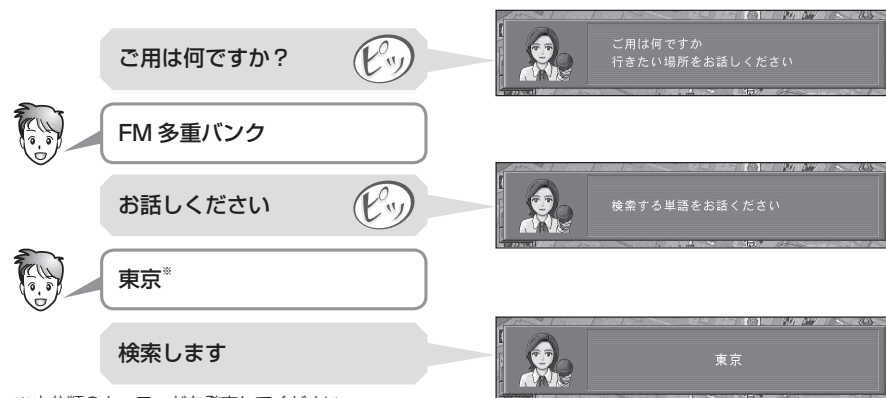

お知らせ

- システム設定の音声読み上げ設定に関係なく、音声で読み上げます。
- 走行中は、1ページのみ表示されます。停車すると、続きの情報が表示されます。
- FM多重バンク表示中、FMインフォメーションは表示されません。FM多重バンクの情報をすべて表示したあと、または、**消去**を押したあとにFMインフォメーションが表示されます。

2 ワードで検索できるキーワード

ボイスワード「FM多重バンク」→「おすすめキーワードの小項目」（2ワード）を発声すると、おすすめキーワードの情報をボイスコントロールで検索できます。

1 リモコンの、 発声/訂正 を押す

- ボイスコントロールが起動します

2 案内にしたがって発声（入力）する

※小分類のキーワードを発声してください。（12～15ページ）

指定したキーワードを含むFM文字多重情報が表示されます。

- 表示中の内容を音声で読み上げます。
- 消去**：FM文字多重情報が消去されます。
- 一括**：下の画面に切り換わります。