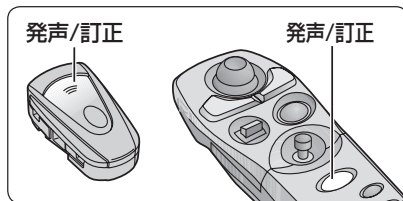

ボイスワードで 情報を検索する

1 ワードで検索できるキーワード

天気・交通などに関するキーワードは、一言（1ワード）で検索できます。

1 リモコンの、 発声/訂正 を押す

- ボイスコントロールが起動します

2 案内にしたがって発声（入力）する

指定したキーワードを含むFM文字多重情報が表示されます。

- 表示中の内容を音声で読み上げます。
- 消去**：FM文字多重情報が消去されます。
- 一括**：下の画面に切り換わります。