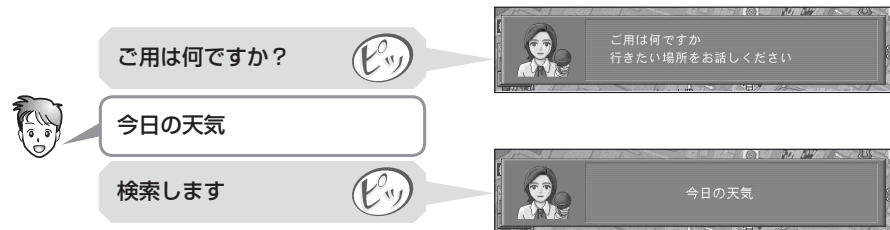

ボイスワードで 情報を検索する

1 ワードで検索できるキーワード

天気・交通などに関するキーワードは、一言（1ワード）で検索できます。

1 リモコンの、 発声/訂正 を押す

- ボイスコントロールが起動します

2 案内にしたがって発声（入力）する

指定したキーワードを含むFM文字多重情報が表示されます。

- 表示中の内容を音声で読み上げます。
- 消去**：FM文字多重情報が消去されます。
- 一括**：下の画面に切り換わります。