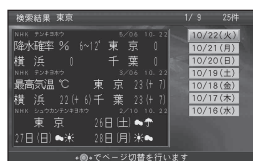

ボイスワードで 情報を検索する

1 ワードで検索できるキーワード

天気・交通などに関するキーワードは、一言（1ワード）で検索できます。

1 リモコンの、 発声/訂正 を押す

- ボイスコントロールが起動します

2 案内にしたがって発声（入力）する

指定したキーワードを含むFM文字多重情報が表示されます。

- 表示中の内容を音声で読み上げます。
- 消去**：FM文字多重情報が消去されます。
- 一括**：下の画面に切り換わります。

■検索ボイスワード（1ワード）一覧表

■天気

- *の今日の天気
- *の今夜の天気
- *の明日の天気
- *の天気
- 今日の天気 ●今夜の天気
- 明日の天気 ●週間天気
- 津波情報 ●地震情報

■スポーツ

- サッカー ●Jリーグ ●野球
- 大リーグ ●相撲

※都道府県名・政令指定都市名を発声してください。

■交通情報

- 常磐自動車道 ●東北自動車道
- 上信越自動車道 ●東海北陸自動車道
- 長野自動車道 ●東名阪自動車道
- 北陸自動車道 ●名神高速道路
- 関越自動車道 ●中央自動車道
- 東名高速道路 ●東関東自動車道
- 関西空港自動車道 ●近畿自動車道
- 西名阪自動車道 ●阪和自動車道
- 交通情報 ●一般道路
- 首都高速 ●高速道路
- 阪神高速 ●名古屋高速