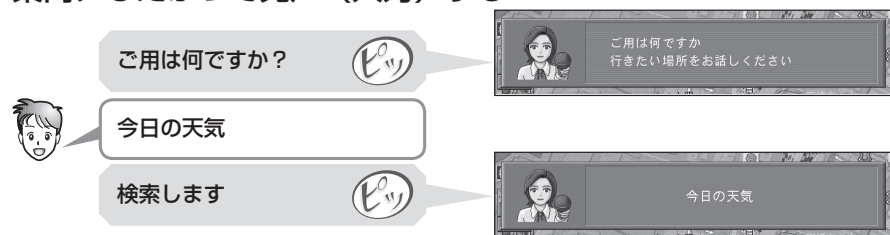

2 案内にしたがって発声（入力）する

指定したキーワードを含むFM文字多重情報が表示されます。

- ●表示中の内容を音声で読み上げます。
- ●**消去**：FM文字多重情報が消去されます。
- ●**一括**：下の画面に切り換わります。

■検索ボイスワード（1ワード）一覧表

■天気

- ●○○*の今日の天気
- ●○○*の今夜の天気
- ●○○*の明日の天気
- ●○○*の天気
- ●今日の天気 ●今夜の天気
- ●明日の天気 ●週間天気
- ●津波情報 ●地震情報

■スポーツ

- ●サッカー ●Jリーグ ●野球
- ●大リーグ ●相撲

※都道府県名・政令指定都市名を発声してください。

■交通情報

- ●常磐自動車道 ●東北自動車道
- ●上信越自動車道 ●東海北陸自動車道
- ●長野自動車道 ●東名阪自動車道
- ●北陸自動車道 ●名神高速道路
- ●関越自動車道 ●中央自動車道
- ●東名高速道路 ●東関東自動車道
- ●関西空港自動車道 ●近畿自動車道
- ●西名阪自動車道 ●阪和自動車道
- ●交通情報 ●一般道路
- ●首都高速 ●高速道路
- ●阪神高速 ●名古屋高速

■社会

- ●ニュース ●スポーツ情報
- ●ビジネストレンド

■占い

- ●牡羊座 ●牡牛座 ●双子座
- ●蟹座 ●獅子座 ●乙女座
- ●天秤座 ●蠍座 ●射手座
- ●山羊座 ●水瓶座 ●魚座

■経済

- ●株価 ●為替

■娯楽

- ●ラゾネタ ●ウワサ ●占い
- ●競馬情報 ●ランキング

お知らせ

- ●システム設定の音声読み上げ設定に関係なく、音声で読み上げます。
- ●走行中は、1ページのみ表示されます。停車すると、続きの情報が表示されます。
- ●FM多重バンク表示中、FMインフォメーションは表示されません。FM多重バンクの情報をすべて表示したあと、または、**消去**を押したあとにFMインフォメーションが表示されます。

2 ワードで検索できるキーワード

ボイスワード「FM多重バンク」→「おすすめキーワードの小項目」（2ワード）を発声すると、おすすめキーワードの情報をボイスコントロールで検索できます。