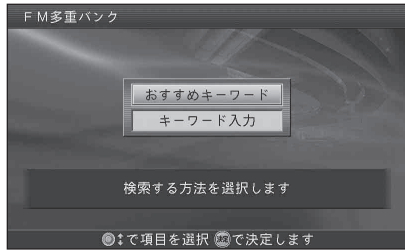

2 リストからキーワードを選ぶ場合

おすすめキーワード を選び、
キーワード を選ぶ
(FM多重バンクキーワード一覧表:12~15ページ)