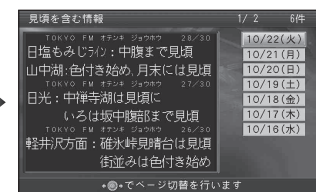

ボイスコントロールで知りたい情報のキーワードを入力すると、該当する情報を表示します

今日の天気を知りたいな

ご用は何ですか?

今日の天気

メニューから知りたい情報のキーワードを選択・入力すると、該当する情報を表示します

今日の阪神の試合結果は?

阪神を含む情報を検索

● おすすめキーワード

● 選んだキーワードを含む情報が表示されます。

紅葉の見頃を見たいな

FM 多重バンク / キーワード入力

● キーワード入力

● 入力されたキーワードを含む情報が表示されます。