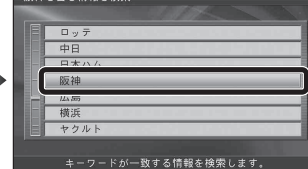

ボイスコントロールで知りたい情報のキーワードを入力すると、該当する情報を表示します

今日の天気を知りたいな

ご用は何ですか?

今日の天気

メニューから知りたい情報のキーワードを選択・入力すると、該当する情報を表示します

今日の阪神の試合結果は?

阪神を含む情報を検索

● おすすめキーワード

● 選んだキーワードを含む情報が表示されます。

紅葉の見頃を見たいな

FM 多重バンク / キーワード入力

● キーワード入力

● 入力されたキーワードを含む情報が表示されます。