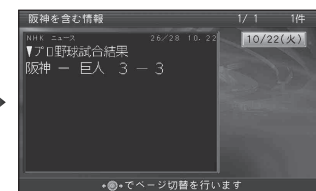

ボイスコントロールで知りたい情報のキーワードを入力すると、該当する情報を表示します

今日の天気を知りたいな

ご用は何ですか?

今日の天気

メニューから知りたい情報のキーワードを選択・入力すると、該当する情報を表示します

今日の阪神の試合結果は?

阪神を含む情報を検索

● おすすめキーワード

● 選んだキーワードを含む情報が表示されます。

紅葉の見頃を見たいな

FM 多重バンク / キーワード入力

● キーワード入力

● 入力されたキーワードを含む情報が表示されます。