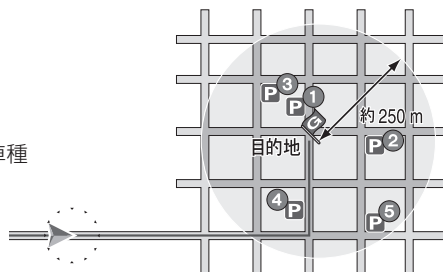

# 目的地駐車場検索 (パーキングルートサーチ)

目的地に近づいたとき (直線距離で約 1 km)、付近の駐車場を検索できます。

- 検索範囲は目的地から半径約 250 m 以内
- 目的地から近い順に最大 5 件まで
- 駐車場情報がある場合、車両情報をもとに車種制限も考慮 (車高、小型・普通車両など)

1 目的地に近づくと、自動的にサブメニューが表示されます。

**決定** を押す。

- 駐車場リストが表示されます。
- **戻る** を押すと、サブメニューは消去されます。**現在地** を押すと再表示されます。

2 リストから駐車場を選ぶ。

- 駐車場までのルートを探索し、ルート案内を開始します。
- もとの目的地は、**G** マークに変更されて表示されます。

目的地からの距離 / 車種制限を表示