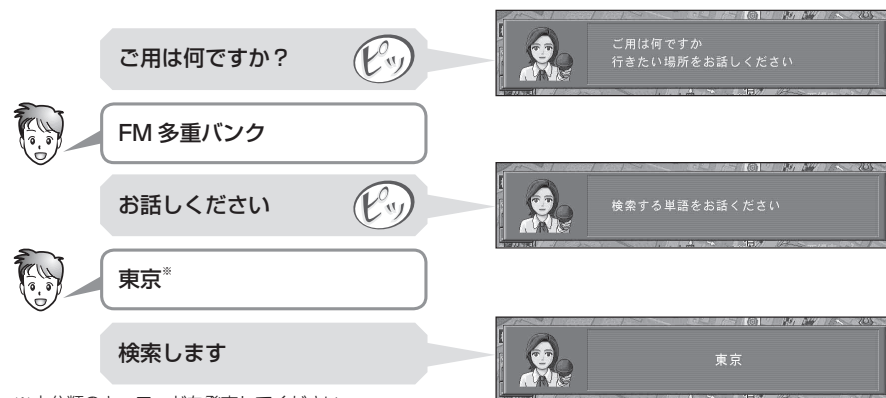

2 案内にしたがって発声（入力）する

※小分類のキーワードを発声してください。（12～15ページ）

指定したキーワードを含むFM文字多重情報が表示されます。

- ●表示中の内容を音声で読み上げます。
- ●**消去**：FM文字多重情報が消去されます。
- ●**一括**：下の画面に切り換わります。