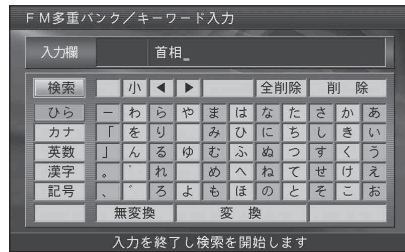

# メニューから 情報を検索する

1 メニュー画面 **情報** から、  
**FM多重バンクを見る** を選ぶ。

2 リストからキーワードを選ぶ場合

**おすすめキーワード** を選び、  
**キーワード** を選ぶ  
(FM多重バンクキーワード一覧表:12~15ページ)

キーワードを入力する場合

**キーワード入力** を選び、  
**キーワード** を入力する

最も新しい日付の情報の中から、指定した  
キーワードを含む情報が表示されます。