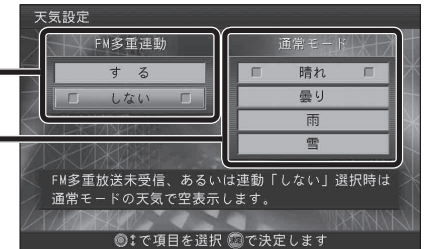

お知らせ

- ナビゲーションを起動してしばらくは、通常モードで空を表示します。
- FM 多重連動での空表示は、自転車位置にある都道府県の天気(今日)をもとに切り換えます。
- 天気情報を受信してから空表示が切り換わるまで、約5分かかります。