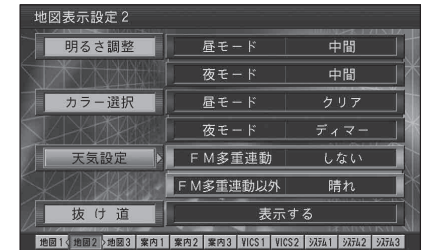

# FM 文字多重放送の天気情報をもとに 地図画面の空を切り換える

FM 文字多重放送で天気情報を受信すると、それに連動して地図の空を切り換えます。

1 メニュー画面 **設定** から、  
**ユーザー設定を編集する** ▶  
**地図表示設定** を選ぶ。

2 「地図表示設定 2」画面から、  
**天気設定** を選ぶ。

3 設定する

## ■ FM 多重連動

- **する** : FM 文字多重放送に連動して、空を自動的に切り換える。
- **しない** : 常に通常モードで設定された空で表示する。  
(バージョンアップ時の設定)