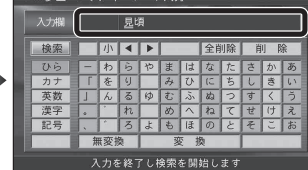

ボイスコントロールで知りたい情報のキーワードを入力すると、該当する情報を表示します

今日の天気を知りたいな

ご用は何ですか?

今日の天気

メニューから知りたい情報のキーワードを選択・入力すると、該当する情報を表示します

今日の阪神の試合結果は?

阪神を含む情報を検索

● おすすめキーワード

● 選んだキーワードを含む情報が表示されます。

紅葉の見頃を見たいな

FM 多重バンク / キーワード入力

● キーワード入力

● 入力されたキーワードを含む情報が表示されます。