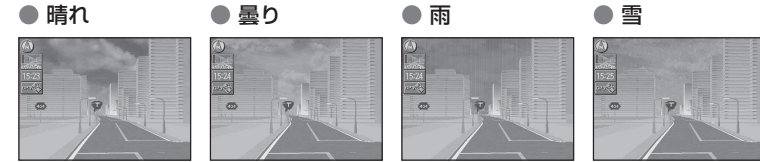

# FM 文字多重放送の天気情報をもとに 地図画面の空を切り換える

FM 文字多重放送で天気情報を受信すると、それに連動して地図の空を切り換えます。

1 メニュー画面 **設定** から、  
**ユーザー設定を編集する** ▶  
**地図表示設定** を選ぶ。

2 「地図表示設定 2」画面から、  
**天気設定** を選ぶ。

3 設定する