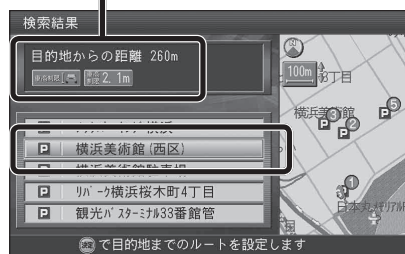

# 目的地駐車場検索 (パーキングルートサーチ)

目的地に近づいたとき (直線距離で約 1 km)、付近の駐車場を検索できます。

- 検索範囲は目的地から半径約 250 m 以内
- 目的地から近い順に最大 5 件まで
- 駐車場情報がある場合、車両情報をもとに車種制限も考慮 (車高、小型・普通車両など)

1 目的地に近づくと、自動的にサブメニューが表示されます。

**決定** を押す。

- 駐車場リストが表示されます。
- **戻る** を押すと、サブメニューは消去されます。**現在地** を押すと再表示されます。

2 リストから駐車場を選ぶ。

- 駐車場までのルートを探索し、ルート案内を開始します。
- もとの目的地は、**G** マークに変更されて表示されます。

目的地からの距離 / 車種制限を表示

## お知らせ

- パーキングルートサーチを行うと自動帰路探索は行いません。
- 目的地が自宅 (自宅探索) または高速道路の SA/PA/IC の場合、パーキングルートサーチは行いません。