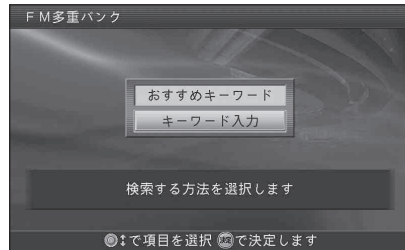

# メニューから 情報を検索する

1 メニュー画面 **情報** から、  
**FM多重バンクを見る** を選ぶ。

2 リストからキーワードを選ぶ場合

**おすすめキーワード** を選び、  
**キーワード** を選ぶ  
(FM多重バンクキーワード一覧表:12~15ページ)

キーワードを入力する場合

**キーワード入力** を選び、  
**キーワード** を入力する

最も新しい日付の情報の中から、指定した  
キーワードを含む情報が表示されます。