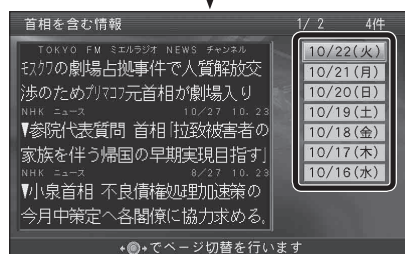

メニューから 情報を検索する

1 メニュー画面 **情報** から、
FM多重バンクを見る を選ぶ。

2 リストからキーワードを選ぶ場合

おすすめキーワード を選び、
キーワード を選ぶ
(FM多重バンクキーワード一覧表:12~15ページ)

キーワードを入力する場合

キーワード入力 を選び、
キーワード を入力する

最も新しい日付の情報の中から、指定した
キーワードを含む情報が表示されます。

■ 次のページがあるときは

◀(戻る)▶でページを切り換える。

■ 他の日付の情報を検索するときは

検索したい日付を選んで

(決定)を押す。

FM 文字多重放送の天気情報をもとに 地図画面の空を切り換える

FM 文字多重放送で天気情報を受信すると、それに連動して地図の空を切り換えます。

1 メニュー画面 **設定** から、
ユーザー設定を編集する ▶
地図表示設定 を選ぶ。

2 「地図表示設定 2」画面から、
天気設定 を選ぶ。

3 設定する

■ FM 多重連動

- **する** : FM 文字多重放送に連動して、空を自動的に切り換える。
- **しない** : 常に通常モードで設定された空で表示する。
  (バージョンアップ時の設定)

■ 通常モード

- FM 多重連動していないときに表示する空を設定します。以下の場合、通常モードの設定で空が表示されます。
  - ・ FM 多重連動が **しない** に設定されているとき
  - ・ FM 文字多重放送を受信していないとき
  - ・ 自転車位置周辺の天気情報がないとき

お知らせ

- ナビゲーションを起動してしばらくは、通常モードで空を表示します。
- FM 多重連動での空表示は、自転車位置にある都道府県の天気(今日)をもとに切り換えます。
- 天気情報を受信してから空表示が切り換わるまで、約5分かかります。