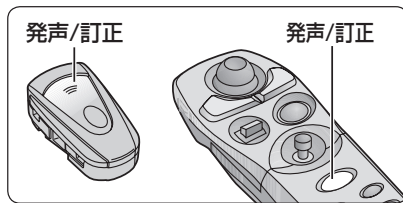

### 1 リモコンの、 発声/訂正 を押す

- ボイスコントロールが起動します