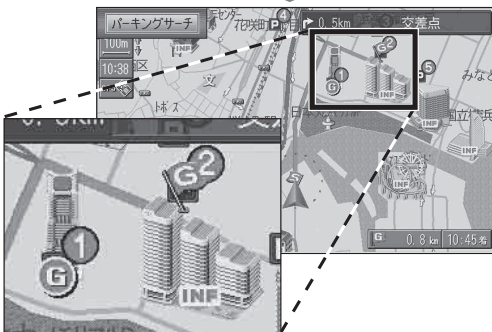

# 目的地駐車場検索 (パーキングルートサーチ)

目的地に近づいたとき (直線距離で約 1 km)、付近の駐車場を検索できます。

- 検索範囲は目的地から半径約 250 m 以内
- 目的地から近い順に最大 5 件まで
- 駐車場情報がある場合、車両情報をもとに車種制限も考慮 (車高、小型・普通車両など)

1 目的地に近づくと、自動的にサブメニューが表示されます。

**決定** を押す。

- 駐車場リストが表示されます。
- **戻る** を押すと、サブメニューは消去されます。**現在地** を押すと再表示されます。

2 リストから駐車場を選ぶ。

- 駐車場までのルートを探索し、ルート案内を開始します。
- もとの目的地は、**G** マークに変更されて表示されます。

目的地からの距離 / 車種制限を表示