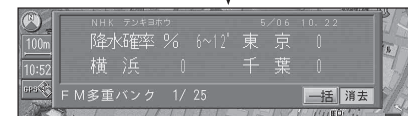

ボイスワードで 情報を検索する

1 ワードで検索できるキーワード

天気・交通などに関するキーワードは、一言（1ワード）で検索できます。

1 リモコンの、 発声/訂正 を押す

- ●ボイスコントロールが起動します

2 案内にしたがって発声（入力）する

指定したキーワードを含むFM文字多重情報が表示されます。

- ●表示中の内容を音声で読み上げます。
- ●**消去**：FM文字多重情報が消去されます。
- ●**一括**：下の画面に切り換わります。

■検索ボイスワード（1ワード）一覧表

■天気

- ●○○*の今日の天気
- ●○○*の今夜の天気
- ●○○*の明日の天気
- ●○○*の天気
- ●今日の天気 ●今夜の天気
- ●明日の天気 ●週間天気
- ●津波情報 ●地震情報

■スポーツ

- ●サッカー ●Jリーグ ●野球
- ●大リーグ ●相撲

※都道府県名・政令指定都市名を発声してください。

■交通情報

- ●常磐自動車道 ●東北自動車道
- ●上信越自動車道 ●東海北陸自動車道
- ●長野自動車道 ●東名阪自動車道
- ●北陸自動車道 ●名神高速道路
- ●関越自動車道 ●中央自動車道
- ●東名高速道路 ●東関東自動車道
- ●関西空港自動車道 ●近畿自動車道
- ●西名阪自動車道 ●阪和自動車道
- ●交通情報 ●一般道路
- ●首都高速 ●高速道路
- ●阪神高速 ●名古屋高速

■社会

- ●ニュース ●スポーツ情報
- ●ビジネストレンド

■占い

- ●牡羊座 ●牡牛座 ●双子座
- ●蟹座 ●獅子座 ●乙女座
- ●天秤座 ●蠍座 ●射手座
- ●山羊座 ●水瓶座 ●魚座

■経済

- ●株価 ●為替

■娯楽

- ●ラゾネタ ●ウワサ ●占い
- ●競馬情報 ●ランキング

お知らせ

- ●システム設定の音声読み上げ設定に関係なく、音声で読み上げます。
- ●走行中は、1ページのみ表示されます。停車すると、続きの情報が表示されます。
- ●FM多重バンク表示中、FMインフォメーションは表示されません。FM多重バンクの情報をすべて表示したあと、または、**消去**を押したあとにFMインフォメーションが表示されます。

2 ワードで検索できるキーワード

ボイスワード「FM多重バンク」→「おすすめキーワードの小項目」（2ワード）を発声すると、おすすめキーワードの情報をボイスコントロールで検索できます。

1 リモコンの、 発声/訂正 を押す

- ●ボイスコントロールが起動します

2 案内にしたがって発声（入力）する

※小分類のキーワードを発声してください。（12～15ページ）

指定したキーワードを含むFM文字多重情報が表示されます。

- ●表示中の内容を音声で読み上げます。
- ●**消去**：FM文字多重情報が消去されます。
- ●**一括**：下の画面に切り換わります。