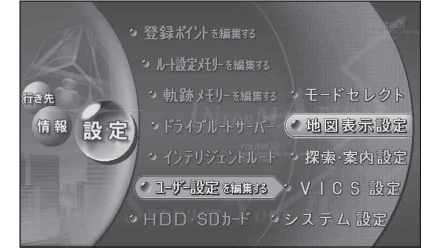

メニューから 情報を検索する

1 メニュー画面 **情報** から、
FM多重バンクを見る を選ぶ。

2 リストからキーワードを選ぶ場合

おすすめキーワード を選び、
キーワード を選ぶ
(FM多重バンクキーワード一覧表:12~15ページ)

キーワードを入力する場合

キーワード入力 を選び、
キーワード を入力する

最も新しい日付の情報の中から、指定した
キーワードを含む情報が表示されます。

■ 次のページがあるときは

◀(戻る)▶でページを切り換える。

■ 他の日付の情報を検索するときは

検索したい日付を選んで

(決定)を押す。

FM 文字多重放送の天気情報をもとに 地図画面の空を切り換える

FM 文字多重放送で天気情報を受信すると、それに連動して地図の空を切り換えます。

1 メニュー画面 **設定** から、
ユーザー設定を編集する ▶
地図表示設定 を選ぶ。

2 「地図表示設定 2」画面から、
天気設定 を選ぶ。

3 設定する

■ FM 多重連動

- **する** : FM 文字多重放送に連動して、空を自動的に切り換える。
- **しない** : 常に通常モードで設定された空で表示する。
  (バージョンアップ時の設定)

■ 通常モード

- FM 多重連動していないときに表示する空を設定します。以下の場合、通常モードの設定で空が表示されます。
  - ・ FM 多重連動が **しない** に設定されているとき
  - ・ FM 文字多重放送を受信していないとき
  - ・ 自転車位置周辺の天気情報がないとき

お知らせ

- ナビゲーションを起動してしばらくは、通常モードで空を表示します。
- FM 多重連動での空表示は、自転車位置にある都道府県の天気(今日)をもとに切り換えます。
- 天気情報を受信してから空表示が切り換わるまで、約5分かかります。