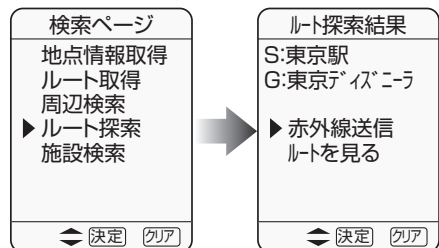

iアプリでナビゲーションの情報を携帯電話に取り込む

iアプリで赤外線通信をするときは

- サイトから、iアプリのコンテンツを携帯電話にダウンロードしてください。
- 操作や利用できるサービスは、iアプリのコンテンツによって異なります。(本書で紹介している画面はイメージです。詳しくは、iアプリのコンテンツのヘルプ画面などをご覧ください。)
- 本書では、将来iアプリのコンテンツで対応予定の内容についても説明しています。サービスによっては現在ご利用になれない場合があります。

① ナビゲーションの地点情報を携帯電話で取得する

現在地・目的地・表示位置の地点情報を取得できます。

② ナビゲーションのルート情報を携帯電話で取得する

ルートが設定されている状態で行ってください。

iアプリで 携帯電話の情報をナビゲーションに送信する

③ iモードで取得した施設情報をナビゲーションに送信する

施設検索 を選び、**赤外線送信** を選ぶ
施設を検索し、

ナビゲーションで施設の情報を受信すると、
施設の地図が表示されます。

施設は、ポイント登録*され、
左のマークが表示されます。
*グループ 30 に登録されます。

④ iモードのルート情報をナビゲーションに送信する

iモードで探索したルートの出発地・経由地・目的地の情報が送信されます。

ルート探索 を選び、**赤外線送信** を選ぶ
出発地・目的地を設定し、

受信したルートがナビゲーションで探索されます。

⑤ iモードで周辺検索し、検索結果をナビゲーションに送信する

周辺検索 を選び、**赤外線送信** を選ぶ
検索の中心地点を選び、

地点の情報が携帯電話に送信されます。

地点の情報を携帯電話で受信したら、

施設を検索して、**赤外線送信** を選ぶ

受信した検索結果がナビゲーションに表示されます。

電話帳を利用する

iアプリは必要ありません。
(通常の赤外線通信で行います。)

⑥ ナビゲーションの電話帳データを携帯電話に取り込む

ナビゲーションで
電話番号情報を携帯電話に送信したい施設を
検索する