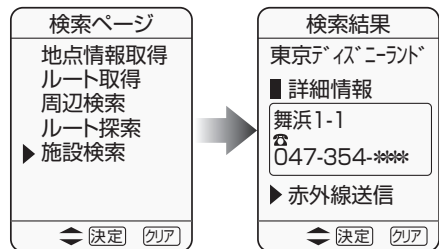

iアプリでナビゲーションの情報を携帯電話に取り込む

iアプリで赤外線通信をするときは

- サイトから、iアプリのコンテンツを携帯電話にダウンロードしてください。
- 操作や利用できるサービスは、iアプリのコンテンツによって異なります。(本書で紹介している画面はイメージです。詳しくは、iアプリのコンテンツのヘルプ画面などをご覧ください。)
- 本書では、将来iアプリのコンテンツで対応予定の内容についても説明しています。サービスによっては現在ご利用になれない場合があります。

① ナビゲーションの地点情報を携帯電話で取得する

現在地・目的地・表示位置の地点情報を取得できます。

② ナビゲーションのルート情報を携帯電話で取得する

ルートが設定されている状態で行ってください。

iアプリで 携帯電話の情報をナビゲーションに送信する

③ iモードで取得した施設情報をナビゲーションに送信する

施設検索 を選び、**赤外線送信** を選ぶ
施設を検索し、

ナビゲーションで施設の情報を受信すると、
施設の地図が表示されます。

施設は、ポイント登録*され、
左のマークが表示されます。
*グループ 30 に登録されます。

④ iモードのルート情報をナビゲーションに送信する

iモードで探索したルートの出発地・経由地・目的地の情報が送信されます。

ルート探索 を選び、**赤外線送信** を選ぶ
出発地・目的地を設定し、

受信したルートがナビゲーションで探索されます。

⑤ iモードで周辺検索し、検索結果をナビゲーションに送信する

周辺検索 を選び、**赤外線送信** を選ぶ
検索の中心地点を選び、

地点の情報が携帯電話に送信されます。

地点の情報を携帯電話で受信したら、

施設を検索して、**赤外線送信** を選ぶ

受信した検索結果がナビゲーションに表示されます。

電話帳を利用する

iアプリは必要ありません。
(通常の赤外線通信で行います。)

⑥ ナビゲーションの電話帳データを携帯電話に取り込む

ナビゲーションで
電話番号情報を携帯電話に送信したい施設を
検索する