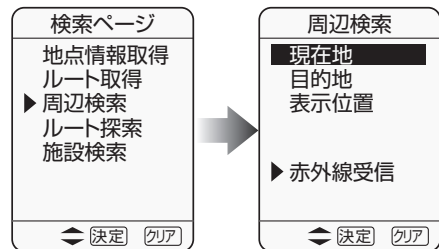

① ナビゲーションの地点情報を携帯電話で取得する

現在地・目的地・表示位置の地点情報を取得できます。

② ナビゲーションのルート情報を携帯電話で取得する

ルートが設定されている状態で行ってください。

iアプリで 携帯電話の情報をナビゲーションに送信する

③ iモードで取得した施設情報をナビゲーションに送信する

施設検索 を選び、**赤外線送信** を選ぶ
施設を検索し、

ナビゲーションで施設の情報を受信すると、
施設の地図が表示されます。

施設は、ポイント登録*され、
左のマークが表示されます。
*グループ 30 に登録されます。

④ iモードのルート情報をナビゲーションに送信する

iモードで探索したルートの出発地・経由地・目的地の情報が送信されます。

ルート探索 を選び、**赤外線送信** を選ぶ
出発地・目的地を設定し、

受信したルートがナビゲーションで探索されます。

⑤ iモードで周辺検索し、検索結果をナビゲーションに送信する

周辺検索 を選び、**赤外線送信** を選ぶ
検索の中心地点を選び、

地点の情報が携帯電話に送信されます。

地点の情報を携帯電話で受信したら、

施設を検索して、**赤外線送信** を選ぶ

受信した検索結果がナビゲーションに表示されます。

電話帳を利用する

iアプリは必要ありません。
(通常の赤外線通信で行います。)

⑥ ナビゲーションの電話帳データを携帯電話に取り込む

ナビゲーションで
電話番号情報を携帯電話に送信したい施設を
検索する