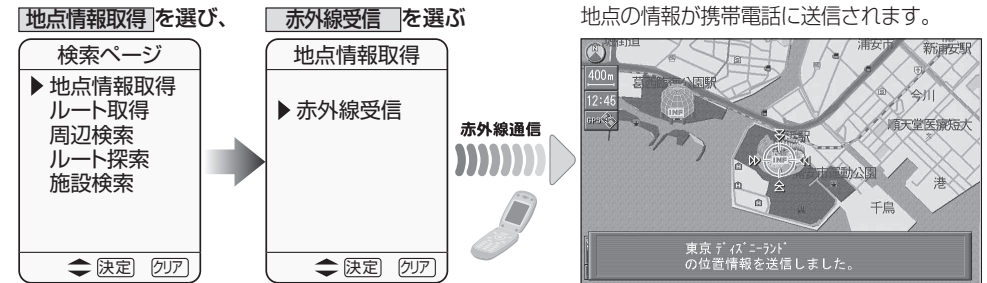

【お知らせ】

- 利用できるサービスは、お使いの携帯電話によって異なります。(携帯電話の取扱説明書も、併せてご覧ください。)

- 赤外線通信機能は、ITナビゲーションシステム研究会のDIM2フォーマットに準拠しています。(DIM2: Data Interface Specification for Mobile Multimedia)
- 「DIM2」およびDIM2ロゴマークは、ITナビゲーションシステム研究会によって商標登録出願済です。

iアプリでナビゲーションの情報を携帯電話に取り込む

iアプリで赤外線通信をするときは

- サイトから、iアプリのコンテンツを携帯電話にダウンロードしてください。
- 操作や利用できるサービスは、iアプリのコンテンツによって異なります。(本書で紹介している画面はイメージです。詳しくは、iアプリのコンテンツのヘルプ画面などをご覧ください。)
- 本書では、将来iアプリのコンテンツで対応予定の内容についても説明しています。サービスによっては現在ご利用になれない場合があります。

① ナビゲーションの地点情報を携帯電話で取得する

現在地・目的地・表示位置の地点情報を取得できます。

② ナビゲーションのルート情報を携帯電話で取得する

ルートが設定されている状態で行ってください。

iアプリで 携帯電話の情報をナビゲーションに送信する

③ iモードで取得した施設情報をナビゲーションに送信する

施設検索 を選び、**赤外線送信** を選ぶ
施設を検索し、

ナビゲーションで施設の情報を受信すると、
施設の地図が表示されます。