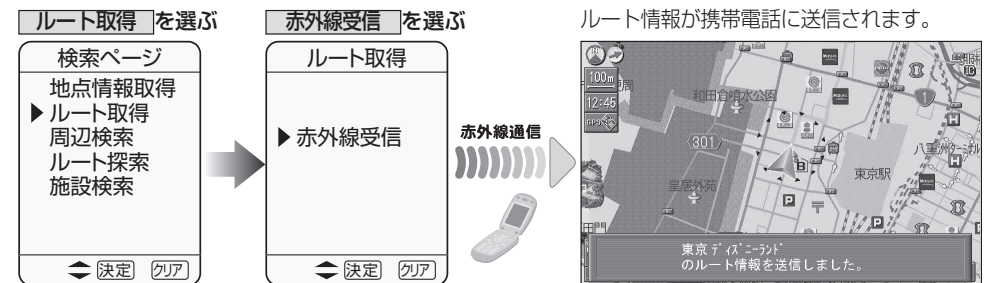

iアプリでナビゲーションの情報を携帯電話に取り込む

iアプリで赤外線通信をするときは

- サイトから、iアプリのコンテンツを携帯電話にダウンロードしてください。
- 操作や利用できるサービスは、iアプリのコンテンツによって異なります。(本書で紹介している画面はイメージです。詳しくは、iアプリのコンテンツのヘルプ画面などをご覧ください。)
- 本書では、将来iアプリのコンテンツで対応予定の内容についても説明しています。サービスによっては現在ご利用になれない場合があります。

① ナビゲーションの地点情報を携帯電話で取得する

現在地・目的地・表示位置の地点情報を取得できます。

② ナビゲーションのルート情報を携帯電話で取得する

ルートが設定されている状態で行ってください。

iアプリで 携帯電話の情報をナビゲーションに送信する

③ iモードで取得した施設情報をナビゲーションに送信する

施設検索 を選び、**赤外線送信** を選ぶ
施設を検索し、

ナビゲーションで施設の情報を受信すると、
施設の地図が表示されます。

施設は、ポイント登録*され、
左のマークが表示されます。
*グループ 30 に登録されます。

④ iモードのルート情報をナビゲーションに送信する

iモードで探索したルートの出発地・経由地・目的地の情報が送信されます。

ルート探索 を選び、**赤外線送信** を選ぶ
出発地・目的地を設定し、

受信したルートがナビゲーションで探索されます。

⑤ iモードで周辺検索し、検索結果をナビゲーションに送信する

周辺検索 を選び、**赤外線送信** を選ぶ
検索の中心地点を選び、