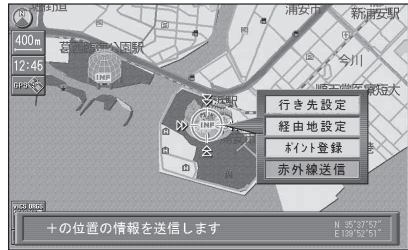

① ナビゲーションの地点情報を携帯電話で取得する

現在地・目的地・表示位置の地点情報を取得できます。

② ナビゲーションのルート情報を携帯電話で取得する

ルートが設定されている状態で行ってください。

iアプリで 携帯電話の情報をナビゲーションに送信する

③ iモードで取得した施設情報をナビゲーションに送信する

施設検索 を選び、**赤外線送信** を選ぶ
施設を検索し、

ナビゲーションで施設の情報を受信すると、
施設の地図が表示されます。

施設は、ポイント登録*され、
左のマークが表示されます。
*グループ 30 に登録されます。

④ iモードのルート情報をナビゲーションに送信する

iモードで探索したルートの出発地・経由地・目的地の情報が送信されます。

ルート探索 を選び、**赤外線送信** を選ぶ
出発地・目的地を設定し、

受信したルートがナビゲーションで探索されます。

⑤ iモードで周辺検索し、検索結果をナビゲーションに送信する

周辺検索 を選び、**赤外線送信** を選ぶ
検索の中心地点を選び、

地点の情報が携帯電話に送信されます。

地点の情報を携帯電話で受信したら、

施設を検索して、**赤外線送信** を選ぶ

受信した検索結果がナビゲーションに表示されます。

電話帳を利用する

iアプリは必要ありません。
(通常の赤外線通信で行います。)

⑥ ナビゲーションの電話帳データを携帯電話に取り込む

ナビゲーションで
電話番号情報を携帯電話に送信したい施設を
検索する