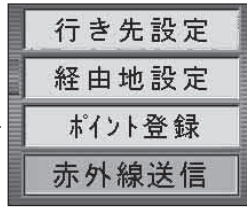

● 施設の電話番号情報が携帯電話に送信され、電話帳データとして保存されます。
保存される情報は以下の3点です。
・名称
・電話番号
・緯度経度
(電話帳のノート欄に保存されます。)