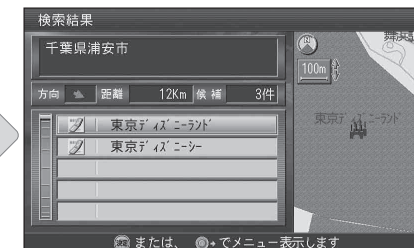

① ナビゲーションの地点情報を携帯電話で取得する

現在地・目的地・表示位置の地点情報を取得できます。

② ナビゲーションのルート情報を携帯電話で取得する

ルートが設定されている状態で行ってください。

iアプリで 携帯電話の情報をナビゲーションに送信する

③ iモードで取得した施設情報をナビゲーションに送信する

施設検索 を選び、**赤外線送信** を選ぶ
施設を検索し、

ナビゲーションで施設の情報を受信すると、
施設の地図が表示されます。

施設は、ポイント登録*され、
左のマークが表示されます。
*グループ 30 に登録されます。

④ iモードのルート情報をナビゲーションに送信する

iモードで探索したルートの出発地・経由地・目的地の情報が送信されます。

ルート探索 を選び、**赤外線送信** を選ぶ
出発地・目的地を設定し、

受信したルートがナビゲーションで探索されます。

⑤ iモードで周辺検索し、検索結果をナビゲーションに送信する

周辺検索 を選び、**赤外線送信** を選ぶ
検索の中心地点を選び、

地点の情報が携帯電話に送信されます。

地点の情報を携帯電話で受信したら、

施設を検索して、**赤外線送信** を選ぶ

受信した検索結果がナビゲーションに表示されます。

電話帳を利用する

iアプリは必要ありません。
(通常の赤外線通信で行います。)

⑥ ナビゲーションの電話帳データを携帯電話に取り込む

ナビゲーションで
電話番号情報を携帯電話に送信したい施設を
検索する