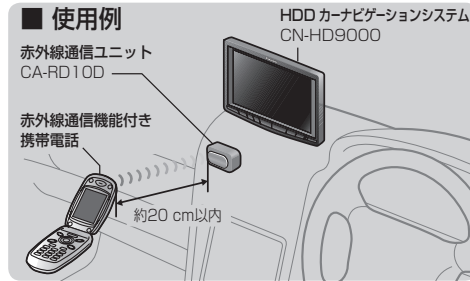

赤外線通信

■ 赤外線通信とは

- 携帯電話とナビゲーションの間で、赤外線通信によるデータ(位置情報など)の送受信ができます。さらにルート設定情報や携帯電話で探索した施設情報を送信することもできます。
- 赤外線通信を行うには…
 - ・赤外線通信ユニットCA-RD10Dが必要です。(取り付けかたは、CA-RD10Dの取付説明書をご覧ください)
 - ・赤外線通信機能付き携帯電話が必要です。(対応携帯電話機種については、下記をご覧ください)

■ 赤外線通信をするときは

- 携帯電話の受信状態が良い、安全な場所に停車させてから操作してください。
- 携帯電話の赤外線ポートを赤外線通信ユニットに向けて、20 cm 以内の距離で行ってください。
- 携帯電話を手に持つ場合は、ぶれないようにしっかりと持ってください。
- 携帯電話の赤外線ポートと赤外線通信ユニットの間をふさがないでください。
- 赤外線通信ユニットに直射日光があたっているときは、正常に送受信できない場合があります。