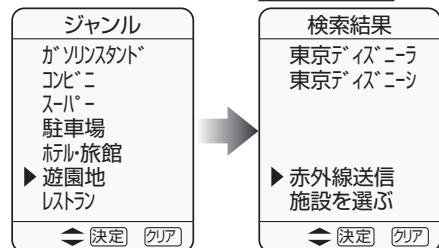

① ナビゲーションの地点情報を携帯電話で取得する

現在地・目的地・表示位置の地点情報を取得できます。

② ナビゲーションのルート情報を携帯電話で取得する

ルートが設定されている状態で行ってください。

iアプリで 携帯電話の情報をナビゲーションに送信する

③ iモードで取得した施設情報をナビゲーションに送信する

施設検索 を選び、**赤外線送信** を選ぶ
施設を検索し、

ナビゲーションで施設の情報を受信すると、
施設の地図が表示されます。

施設は、ポイント登録*され、
左のマークが表示されます。
*グループ 30 に登録されます。

④ iモードのルート情報をナビゲーションに送信する

iモードで探索したルートの出発地・経由地・目的地の情報が送信されます。

ルート探索 を選び、**赤外線送信** を選ぶ
出発地・目的地を設定し、

受信したルートがナビゲーションで探索されます。

⑤ iモードで周辺検索し、検索結果をナビゲーションに送信する

周辺検索 を選び、**赤外線送信** を選ぶ
検索の中心地点を選び、

地点の情報が携帯電話に送信されます。

地点の情報を携帯電話で受信したら、

施設を検索して、**赤外線送信** を選ぶ

受信した検索結果がナビゲーションに表示されます。

電話帳を利用する

iアプリは必要ありません。
(通常の赤外線通信で行います。)

⑥ ナビゲーションの電話帳データを携帯電話に取り込む

ナビゲーションで
電話番号情報を携帯電話に送信したい施設を
検索する