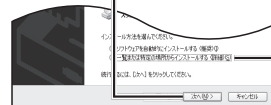

6 「一覧または特定の場所からインストールする」を選び、「次へ」をクリックする。

7 「次の場所で最適なドライバを検索する」を選び、ドライバを選び、「次へ」をクリックする。

OS に応じてドライバを選んでください。
(例: D: に地図ディスクを挿入した場合)

- Windows® 2000/Windows® XP/Windows Vista® の場合
D:¥navi_driver¥win2kxp
- Windows® 98/Windows® 98SE/Windows® Me の場合
D:¥navi_driver¥win98ME