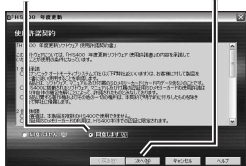

6 「一覧または特定の場所からインストールする」を選び、「次へ」をクリックする。

7 「次の場所で最適なドライバを検索する」を選び、ドライバを選び、「次へ」をクリックする。

OS に応じてドライバを選んでください。
(例: D: に地図ディスクを挿入した場合)

- Windows® 2000/Windows® XP/Windows Vista® の場合
D:¥navi_driver¥win2kxp
- Windows® 98/Windows® 98SE/Windows® Me の場合
D:¥navi_driver¥win98ME

ドライバのインストールを開始します。

2. 年度更新の準備

1 地図ディスクをパソコンに挿入する。

- 年度更新ソフトが起動します。
- 起動しない場合は、[マイコンピュータ]→[D:](地図ディスクを挿入したドライブ)をダブルクリックしてください。
- それでも起動しない場合は、[マイコンピュータ]→[D:]→[maptrans]→[NavimVPTrans.exe]をダブルクリックしてください。

2 使用許諾画面をよく読んで、「同意する」を選び、「次へ」をクリックする。