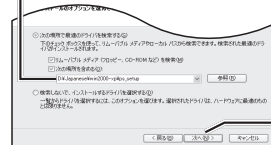

必ず、指定の AC アダプターを接続してください。故障の原因になります。

3 ナビゲーションおよびパソコンの電源を ON にする。

ナビゲーションに下記のメッセージが表示されます。

USB 通信が可能です。
USB ケーブルを接続し、パソコンに
地図ディスクをセットしてください。

4 ナビゲーションをパソコンに接続する。

パソコンに下記のウィンドウが表示されます。

- 以前に、当社ダウンロードサイトから PC リンクソフトをダウンロードし、パソコンにインストールしている場合は、パソコンにこのウィンドウは表示されません。
「2. 年度更新の準備 (※ 右ページ)」にお進みください。

6 「一覧または特定の場所からインストールする」を選び、「次へ」をクリックする。

7 「次の場所で最適なドライバを検索する」を選び、ドライバを選び、「次へ」をクリックする。

OS に応じてドライバを選んでください。
(例: D: に地図ディスクを挿入した場合)

- Windows® 2000/Windows® XP/Windows Vista® の場合
D:¥navi_driver¥win2kxp
- Windows® 98/Windows® 98SE/Windows® Me の場合
D:¥navi_driver¥win98ME