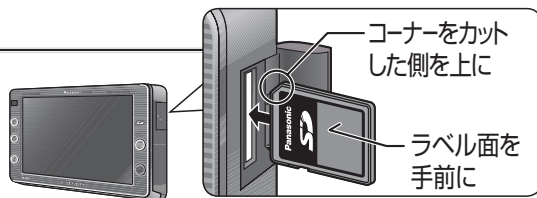

禁止

SD メモリーカードは、乳幼児の手の届く ところに置かない

あやまって、飲み込む恐れがあります。万一飲み込んだと思われるときは、すぐに医師にご相談ください。

禁止

実際の交通規制に従って走行する

ルート案内中でも、必ず道路標識など実際の交通規制に従って運転してください。交通事故やけがなどの原因になります。

バージョンアップする

1. 準備する

1 更新セットアップ用 SD メモリーカードをナビゲーションに挿入する。

- ナビゲーションの電源が OFF の状態で行ってください。
- 更新セットアップ用 SD メモリーカードがロックされている場合は、解除してください。
- 年度更新が完了するまで、更新セットアップ用 SD メモリーカードは取り出さないでください。

2 別売の AC アダプター (CY-ZAC20D) をナビゲーションに接続する。