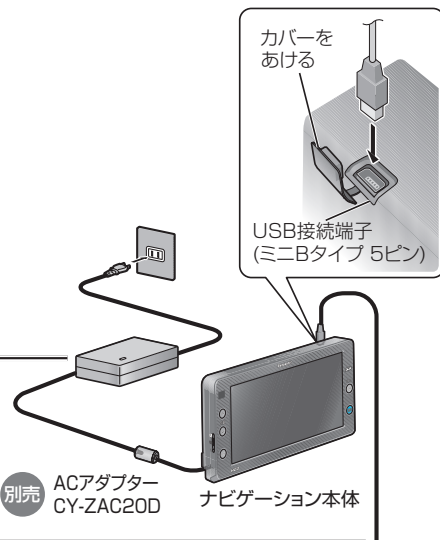

1 更新セットアップ用 SD メモリーカードをナビゲーションに挿入する。

- ナビゲーションの電源が OFF の状態で行ってください。
- 更新セットアップ用 SD メモリーカードがロックされている場合は、解除してください。
- 年度更新が完了するまで、更新セットアップ用 SD メモリーカードは取り出さないでください。

2 別売の AC アダプター (CY-ZAC20D) をナビゲーションに接続する。

必ず、指定の AC アダプターを接続してください。故障の原因になります。

3 ナビゲーションおよびパソコンの電源を ON にする。

ナビゲーションに下記のメッセージが表示されます。

USB 通信が可能です。
USB ケーブルを接続し、パソコンに
地図ディスクをセットしてください。

4 ナビゲーションをパソコンに接続する。

パソコンに下記のウィンドウが表示されます。

- 以前に、当社ダウンロードサイトから PC リンクソフトをダウンロードし、パソコンにインストールしている場合は、パソコンにこのウィンドウは表示されません。
「2. 年度更新の準備 (※ 右ページ)」にお進みください。