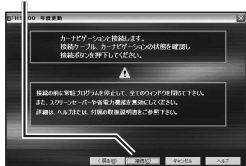

ドライバのインストールを開始します。

2. 年度更新の準備

1 地図ディスクをパソコンに挿入する。

- 年度更新ソフトが起動します。
- 起動しない場合は、[マイコンピュータ]→[D:](地図ディスクを挿入したドライブ)をダブルクリックしてください。
- それでも起動しない場合は、[マイコンピュータ]→[D:]→[maptrans]→[NavimVPTrans.exe]をダブルクリックしてください。

2 使用許諾画面をよく読んで、「同意する」を選び、「次へ」をクリックする。

3 ナビゲーションとパソコンの接続を確認し、「接続」をクリックする。

3. 年度更新

ナビゲーションに下記のメッセージが表示されていることを確認してください。

1 「地図更新」をクリックする。

2 「OK」をクリックする。

年度更新を開始します。

- 年度更新中はナビゲーションとパソコンの電源を切らないでください。[約4時間(3～5時間)]

3 「OK」をクリックする。