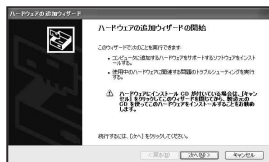

1 更新セットアップ用 SD メモリーカードをナビゲーションに挿入する。

- ナビゲーションの電源が OFF の状態で行ってください。
- 更新セットアップ用 SD メモリーカードがロックされている場合は、解除してください。
- 年度更新が完了するまで、更新セットアップ用 SD メモリーカードは取り出さないでください。

2 別売の AC アダプター (CY-ZAC20D) をナビゲーションに接続する。

必ず、指定の AC アダプターを接続してください。故障の原因になります。

3 ナビゲーションおよびパソコンの電源を ON にする。

ナビゲーションに下記のメッセージが表示されます。

USB 通信が可能です。
USB ケーブルを接続し、パソコンに
地図ディスクをセットしてください。

4 ナビゲーションをパソコンに接続する。

パソコンに下記のウィンドウが表示されます。

- 以前に、当社ダウンロードサイトから PC リンクソフトをダウンロードし、パソコンにインストールしている場合は、パソコンにこのウィンドウは表示されません。
「2. 年度更新の準備 (※ 右ページ)」にお進みください。