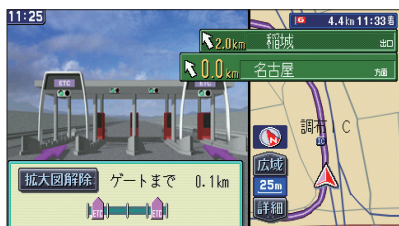

ルート案内中の拡大図表示(自動的に表示されます)

■ 交差点拡大図

交差点までの距離、交差点名称、曲がる方向が表示されます。

- 約500 m手前から
- 直進でも表示される場合があります。
- 表示する/しないの設定ができます。(☞158ページ)

■ 3D レーンガイド

分岐する交差点までの距離、通るべき車線が表示されます。

- 約500 m手前から
- 表示する/しないの設定ができます。(☞158ページ)

■ 3D ハイウェイ分岐案内

高速道路や主要有料道路を走行中に、分岐点までの距離と方面名と分岐方向が表示されます。

- 都市間高速: 約2 km手前から
- 都市高速・一部有料道路: 約1 km手前から
- 表示する/しないの設定ができます。(☞156ページ)

■ ETC 拡大図

ETC拡大図を「表示する」に設定すると、料金所付近で拡大図が表示されます。(☞156ページ)

- 最大約2 km手前から
- ルートを設定していなくても表示されます。

■ 3D ハイウェイ入口案内

都市高速の入口付近で表示されます。

- 約500 m手前から
- 表示する/しないの設定ができます。(☞156ページ)

補助地図:

現在地(自車位置)を表示した通常の画面です。

拡大図を消去・再表示するには

拡大図解除をタッチする。

リモコン操作のみ