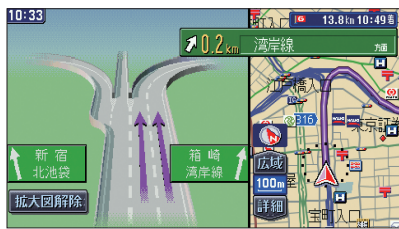

ルート案内中の拡大図表示(自動的に表示されます)

■ 交差点拡大図

交差点までの距離、交差点名称、曲がる方向が表示されます。

- 約500 m手前から
- 直進でも表示される場合があります。
- 表示する/しないの設定ができます。(☞158ページ)

■ 3D レーンガイド

分岐する交差点までの距離、通るべき車線が表示されます。

- 約500 m手前から
- 表示する/しないの設定ができます。(☞158ページ)

■ 3D ハイウェイ分岐案内

高速道路や主要有料道路を走行中に、分岐点までの距離と方面名と分岐方向が表示されます。

- 都市間高速: 約2 km手前から
- 都市高速・一部有料道路: 約1 km手前から
- 表示する/しないの設定ができます。(☞156ページ)

■ ETC 拡大図

ETC拡大図を「表示する」に設定すると、料金所付近で拡大図が表示されます。(☞156ページ)

- 最大約2 km手前から
- ルートを設定していなくても表示されます。

■ 3D ハイウェイ入口案内

都市高速の入口付近で表示されます。

- 約500 m手前から
- 表示する/しないの設定ができます。(☞156ページ)

補助地図:

現在地(自車位置)を表示した通常の画面です。

拡大図を消去・再表示するには

拡大図解除をタッチする。

リモコン操作のみ