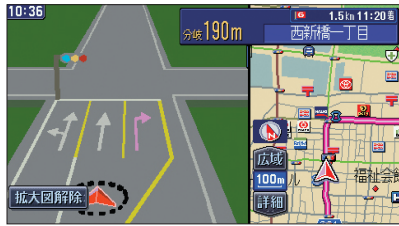

ルート案内中の拡大図表示(自動的に表示されます)

■ 交差点拡大図

交差点までの距離、交差点名称、曲がる方向が表示されます。

- 約500 m手前から
- 直進でも表示される場合があります。
- 表示する/しないの設定ができます。(☞158ページ)

■ 3D レーンガイド

分岐する交差点までの距離、通るべき車線が表示されます。

- 約500 m手前から
- 表示する/しないの設定ができます。(☞158ページ)

■ 3D ハイウェイ分岐案内

高速道路や主要有料道路を走行中に、分岐点までの距離と方面名と分岐方向が表示されます。

- 都市間高速: 約2 km手前から
- 都市高速・一部有料道路: 約1 km手前から
- 表示する/しないの設定ができます。(☞156ページ)

■ ETC 拡大図

ETC拡大図を「表示する」に設定すると、料金所付近で拡大図が表示されます。(☞156ページ)

- 最大約2 km手前から
- ルートを設定していなくても表示されます。

■ 3D ハイウェイ入口案内

都市高速の入口付近で表示されます。

- 約500 m手前から
- 表示する/しないの設定ができます。(☞156ページ)

補助地図:

現在地(自車位置)を表示した通常の画面です。

拡大図を消去・再表示するには

拡大図解除をタッチする。

リモコン操作のみ