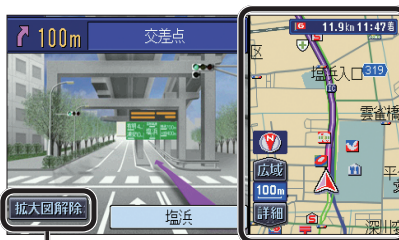

ルート案内中の拡大図表示(自動的に表示されます)

■ 交差点拡大図

交差点までの距離、交差点名称、曲がる方向が表示されます。

- 約500 m手前から
- 直進でも表示される場合があります。
- 表示する/しないの設定ができます。(☞158ページ)

■ 3D レーンガイド

分岐する交差点までの距離、通るべき車線が表示されます。

- 約500 m手前から
- 表示する/しないの設定ができます。(☞158ページ)

■ 3D ハイウェイ分岐案内

高速道路や主要有料道路を走行中に、分岐点までの距離と方面名と分岐方向が表示されます。

- 都市間高速: 約2 km手前から
- 都市高速・一部有料道路: 約1 km手前から
- 表示する/しないの設定ができます。(☞156ページ)

■ ETC 拡大図

ETC拡大図を「表示する」に設定すると、料金所付近で拡大図が表示されます。(☞156ページ)

- 最大約2 km手前から
- ルートを設定していなくても表示されます。

■ 3D ハイウェイ入口案内

都市高速の入口付近で表示されます。

- 約500 m手前から
- 表示する/しないの設定ができます。(☞156ページ)

補助地図:

現在地(自車位置)を表示した通常の画面です。

拡大図を消去・再表示するには

拡大図解除をタッチする。

リモコン操作のみ