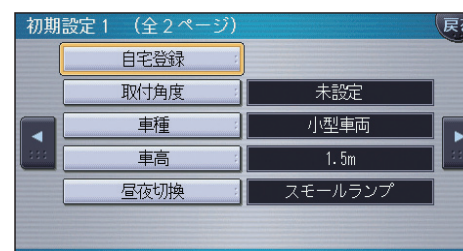

初期設定

- 初期設定: (☎24ページ)