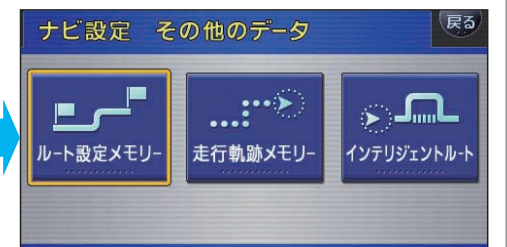

ナビ設定 その他のデータ

- ルート設定メモリー : (☎ 86ページ)
- 走行軌跡メモリー : (☎ 84ページ)
- インテリジェントルート : (☎ 68ページ)