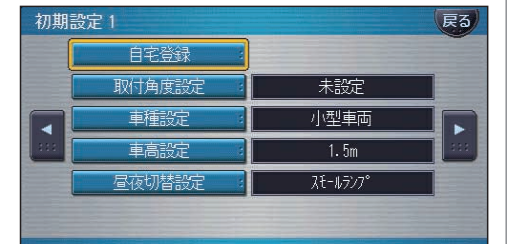

初期設定

- 初期設定 : (☎ 24ページ)