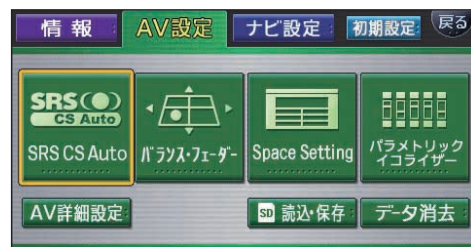

A V 設定

- SRS CS Auto : (☎ 168ページ)
- バランス・フェーダー : (☎ 170ページ)
- Space Setting : (☎ 170ページ)
- パラメトリックイコライザー : (☎ 170ページ)
- AV詳細設定 : (☎ 172ページ)
- SD読み・保存 : (☎ 98ページ)
- データ消去 : (☎ 100ページ)

ナビ設定

- ナビ基本設定 : (☎ 152ページ)
- ナビ詳細設定 : (☎ 154ページ)
- 登録ポイント : (☎ 78ページ)
- ナビ案内音量・スピーカー : (☎ 20ページ)
- SD読み・保存 : (☎ 98ページ)
- データ消去 : (☎ 100ページ)