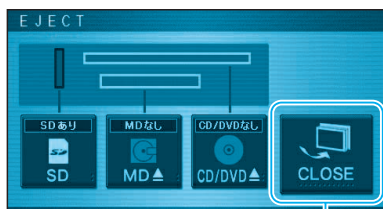

ディスクを取り出す

MDは、CN-HDS630RD/Dのみです。

1

TILT  を押す。

MD

CD/DVD

2

MDあり  をタッチする。

CD/DVDあり  をタッチする。

- モニターが開き、ディスクが自動的に排出されます。

3

ディスクを取り出して、 をタッチする。

- モニターが閉まります。

AV 5

ディスクを挿入する

MDは、CN-HDS630RD/Dのみです。

1

TILT  を押す。

MD

CD/DVD

2

MDなし  をタッチする。

CD/DVDなし  をタッチする。

- モニターが開きます。
- すでにディスクが入っている場合は、自動的に排出されます。

3

ディスクをまっすぐ挿入する。

- 自動的にモニターが閉まり、再生が始まります。

MD

CD/DVD

ラベル面を上

AV 4