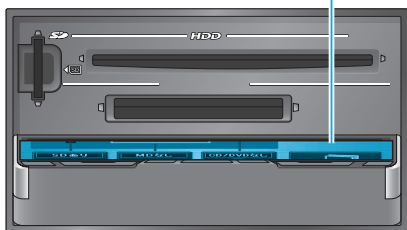

ディスクを取り出す

MDは、CN-HDS630RD/Dのみです。

1

TILT  を押す。

MD

CD/DVD

2

MDあり  をタッチする。

CD/DVDあり  をタッチする。

- モニターが開き、ディスクが自動的に排出されます。

3

ディスクを取り出して、 をタッチする。

- モニターが閉まります。

AV 5

ディスクを挿入する

MDは、CN-HDS630RD/Dのみです。

1

TILT  を押す。

MD

CD/DVD

2

MDなし  をタッチする。

CD/DVDなし  をタッチする。

- モニターが開きます。
- すでにディスクが入っている場合は、自動的に排出されます。

3

ディスクをまっすぐ挿入する。

- 自動的にモニターが閉まり、再生が始まります。

MD

CD/DVD

ラベル面を上

AV 4