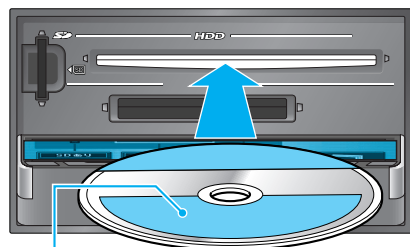

ディスクを取り出す

MDは、CN-HDS630RD/Dのみです。

1

TILT  を押す。

MD

CD/DVD

2

MDあり  をタッチする。

CD/DVDあり  をタッチする。

- モニターが開き、ディスクが自動的に排出されます。

3

ディスクを取り出して、 をタッチする。

- モニターが閉まります。

AV 5

ディスクを挿入する

MDは、CN-HDS630RD/Dのみです。

1

TILT  を押す。

MD

CD/DVD

2

MDなし  をタッチする。

CD/DVDなし  をタッチする。

- モニターが開きます。
- すでにディスクが入っている場合は、自動的に排出されます。

3

ディスクをまっすぐ挿入する。

- 自動的にモニターが閉まり、再生が始まります。

MD

CD/DVD

ラベル面を上

AV 4