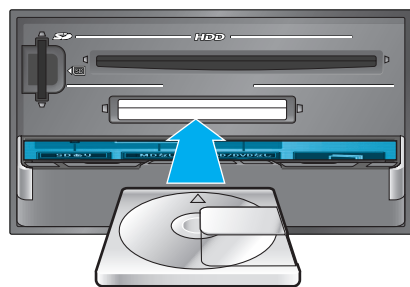

ディスクを取り出す

MDは、CN-HDS630RD/Dのみです。

1

TILT  を押す。

MD

CD/DVD

2

MDあり  をタッチする。

CD/DVDあり  をタッチする。

- モニターが開き、ディスクが自動的に排出されます。

3

ディスクを取り出して、 をタッチする。

- モニターが閉まります。

AV 5

ディスクを挿入する

MDは、CN-HDS630RD/Dのみです。

1

TILT  を押す。

MD

CD/DVD

2

MDなし  をタッチする。

CD/DVDなし  をタッチする。

- モニターが開きます。
- すでにディスクが入っている場合は、自動的に排出されます。

3

ディスクをまっすぐ挿入する。

- 自動的にモニターが閉まり、再生が始まります。

MD

CD/DVD

ラベル面を上

AV 4