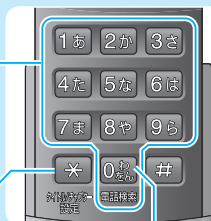

◀◀▶▶ メモリー選局/
1秒以上押しと
オートメモリー

FM-AM

◀◀▶▶ プリセット選局

▶▶ 1秒以上押しと
オートプリセット

DVD VCD

■ 停止

MP3 HDD MUSIC

^v フォルダ/アルバムの
頭出し

TV FM-AM

^v 手動選局/
1秒以上押しと
シーク

10キー:

数字/文字の入力

TV 選局する

DVD タイトル入力/チャプター
入力の切替

電話番号検索画面を表示

※「#」は使用しません。(将来の拡張用です。)