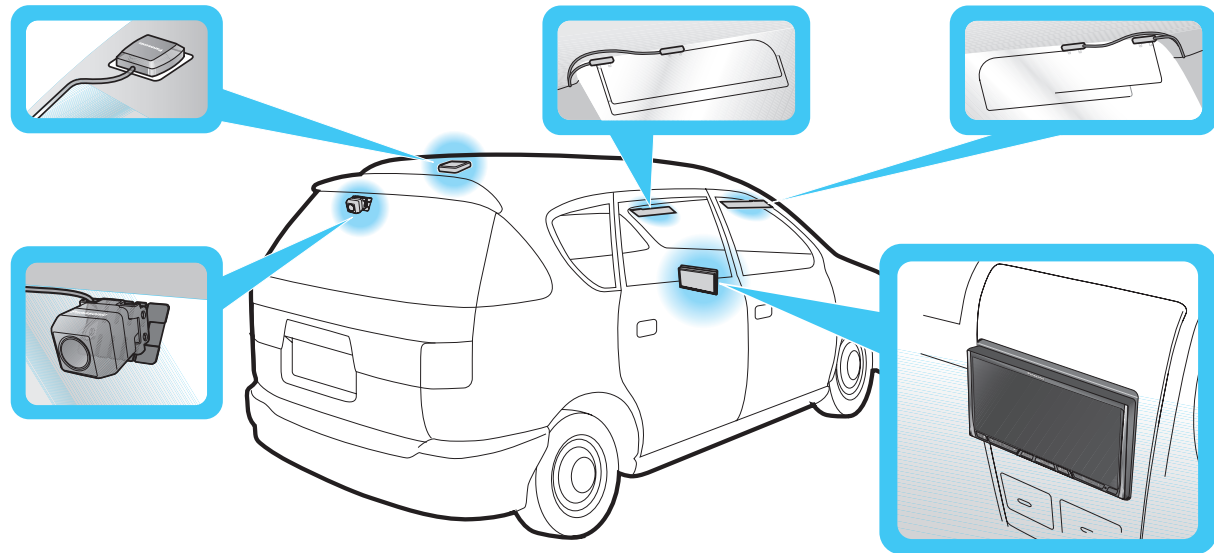

### 設置と接続

7V型ワイドモニター 2DIN AVシステム  
HDDカーナビステーション

品番

TV/DVD/MD/CD内蔵  
リヤビューカメラセット  
**CN-HDS630RD**

TV/DVD/MD/CD内蔵  
**CN-HDS630D**

TV/DVD/CD内蔵  
リヤビューカメラセット  
**CN-HDS620RD**

TV/DVD/CD内蔵  
**CN-HDS620D**

TV/DVD/MD/CD内蔵  
リヤビューカメラセット

TV/DVD/MD/CD内蔵

TV/DVD/CD内蔵  
リヤビューカメラセット

TV/DVD/CD内蔵

※リヤビューカメラは、CN-HDS630RD/CN-HDS620RDのみ

**取り付け・配線の前に、別冊の取扱説明書の「安全上のご注意」(P.6～11ページ)を必ずお読みください。**