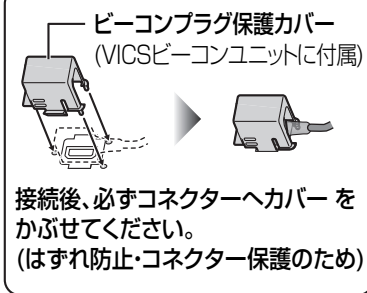

接続する各機器の説明書も、よくお読みください。

- 推奨品以外の機器と接続する場合は、ご利用できない場合がありますので、お買い上げの販売店にご相談ください。

別売 VICSビーコンユニット

品番：CY-TBX55D

電波/光ビーコンからVICS情報を受信できます。

別売 VICSビーコンユニット (CY-TBX55D)

ビーコンアンテナ接続端子 (BEACON)

お知らせ

- 電波不透過ガラス装着車両では、電波ビーコンが受信できないことがあります。販売店にご相談ください。
- 赤外線反射ガラス装着車両では、光ビーコンが受信できないことがあります。販売店にご相談ください。

ETC車載器接続端子 (ETC)

① ナビゲーション本体 (後面)

リヤビューカメラ接続端子 (REAR-VIEW CAMERA)

⑦ AVコード

音声映像入力コード

映像 (黄)

←

音声左 (白)

←

音声右 (赤)

←

映像出力コード

映像 (黄)

←

別売 リヤビューカメラRCA変換ケーブル (CA-LNRC10D)