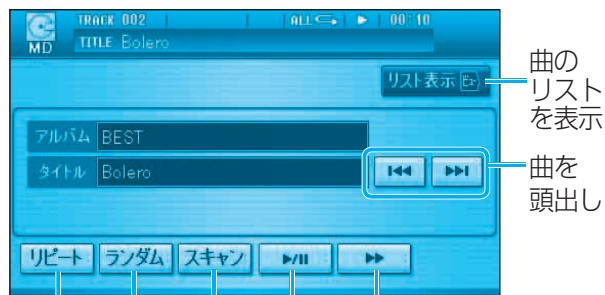

オーディオ SD-Audio の基本操作

SD-Audio の全曲を再生 プレイリストを表示

繰り返し聞く 曲を探す
順不同に聞く 再生 / 一時停止

アイポッド iPod® の基本操作

アルバムの一覧を表示 アーティストの一覧を表示 プレイリストの一覧を表示 iPod の全曲を再生

繰り返し聞く 曲を探す 早送り 曲を頭出し
順不同に聞く 再生 / 一時停止 曲のリストを表示

Bluetooth® Audio の基本操作

頭出し 再生 / 一時停止 早送り 頭出し
BLUETOOTH Audio 設定画面を表示

ミュージック HDD MUSIC の基本操作

アルバムの一覧を表示 アーティストの一覧を表示 プレイリストの一覧を表示 曲のリストを表示

繰り返し聞く 曲を探す 早送り
順不同に聞く 再生 / 一時停止

アルバム / プレイリストを編集する

再生中の曲をプレイリストに登録する

アルバム / アーティスト / プレイリストを頭出し

MD の基本操作 CN-HDS710TD のみ

繰り返し聞く 曲を探す 早送り
順不同に聞く 再生 / 一時停止

曲のリストを表示
曲を頭出し