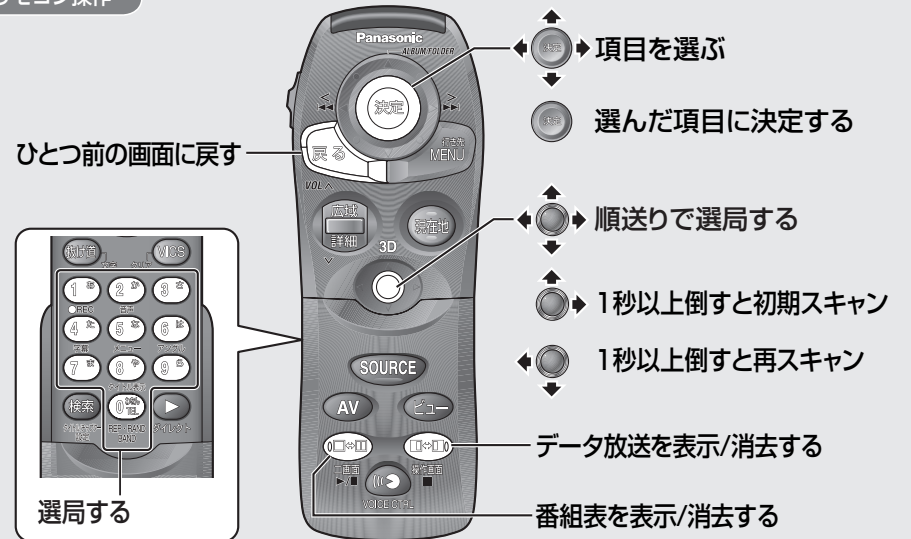

デジタルチューナーと組み合わせる

チャンネル設定する（おでかけスキャン）

1 (3D キー) を 1 秒以上倒す。

：初期スキャン

：再スキャン

ナビ本体で操作する場合

HDS950MD

HDS930MD

● を 1 秒以上押してもスキャンできます。

：初期スキャン

：再スキャン

お知らせ

- 地上デジタル放送のチャンネル設定は下記の 2 種類の方法があります。
  「ホームスキャン」
  自宅周辺で受信できるチャンネルを自動的に探して設定します。
  「おでかけスキャン」
  ホームスキャンとは別に、旅行などのおでかけ先で受信できるチャンネルを自動的に探して設定します。
  ※ ホームスキャンは、デジタルチューナーに付属のリモコンで行ってください。
- 初期スキャン
  受信できるチャンネルを自動的に探して、設定を更新します。(10 分程度かかる場合があります。)
- 再スキャン
  地上デジタル放送の受信状況が変わったときに、新たに受信できるチャンネルを自動的に探して追加します。

番組表を見る

リモコン操作のみ

1 を押す。
● 番組表が表示されます。

2 で項目を選び、押して決定する。
● ひとつ前の画面に戻すには を押す。
● 消去するには を押す。

データ放送を見る

リモコン操作のみ

1 を押す。
● データ放送が表示されます。

2 で項目を選び、押して決定する。
● ひとつ前の画面に戻すには を押す。
● 消去するには を押す。

リモコン操作