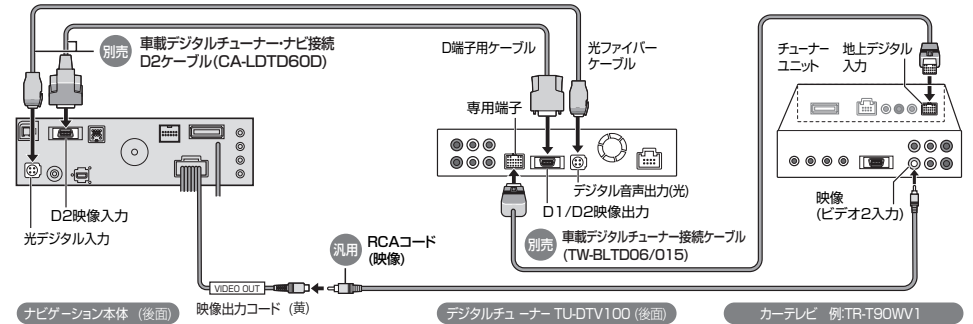

■ 赤外線通信ユニット (CA-RD10D) とデジタルチューナーをナビゲーションに接続している場合は

- ナビゲーションでは、赤外線ユニットとデジタルチューナーを同時に通信できません。デジタル放送の受信をやめて赤外線通信を開始するとき、および赤外線通信をやめてデジタル放送の受信を開始するときは、「通信装置設定」の設定を変更してください。(※11 ページ)

お願い

- 接続後、必ず取り付けの確認を行ってください。取り付け後の確認について、詳しくは、ナビゲーションの説明書をご覧ください。
- デジタルチューナーの操作で本書に記載されていないものについては、デジタルチューナーに付属のリモコンで行ってください。
- 接続する各機器の説明書もよくお読みください。

デジタルチューナーと組み合わせる

配線・取り付けには専門技術と経験が必要です。
安全のため、必ずお買い上げの販売店に依頼してください。

接続のしかた

HDS950MD HDS900D

1 2台目のモニターを接続しない場合 (ナビゲーションを単独で接続する場合)

デジタルチューナーのリモコンは、ナビゲーションのリモコン受光部に向けて操作してください。

2 D端子に接続する場合

デジタルチューナーのリモコンは、ナビゲーションのリモコン受光部に向けて操作してください。

3 専用端子に接続する場合

デジタルチューナーのリモコンは、2台目のモニターのリモコン受光部に向けて操作してください。

4 RCA映像入力端子に接続する場合 (D端子、専用端子がない場合)

デジタルチューナーのリモコンは、ナビゲーションのリモコン受光部に向けて操作してください。

※ 2台目のモニターへの映像出力は、コンポジット信号(従来のテレビ並の画質)になります。

別売品

デジタルチューナーと組み合わせる

配線・取り付けには専門技術と経験が必要です。
安全のため、必ずお買い上げの販売店に依頼してください。