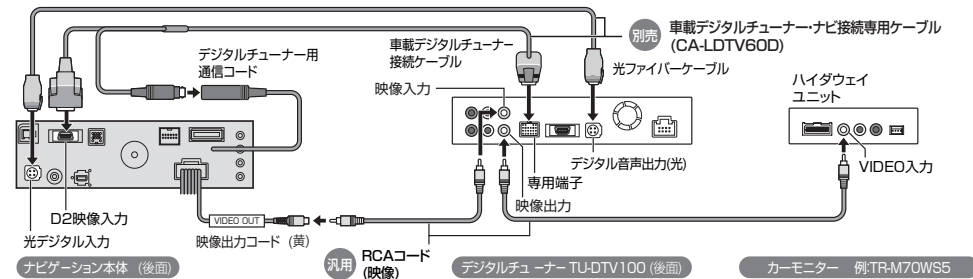

デジタルチューナーと組み合わせる

配線・取り付けには専門技術と経験が必要です。
安全のため、必ずお買い上げの販売店に依頼してください。

接続のしかた

HDS950MD HDS900D

1 2台目のモニターを接続しない場合 (ナビゲーションを単独で接続する場合)

デジタルチューナーのリモコンは、ナビゲーションのリモコン受光部に向けて操作してください。

2 D端子に接続する場合

デジタルチューナーのリモコンは、ナビゲーションのリモコン受光部に向けて操作してください。

3 専用端子に接続する場合

デジタルチューナーのリモコンは、2台目のモニターのリモコン受光部に向けて操作してください。

4 RCA映像入力端子に接続する場合 (D端子、専用端子がない場合)

デジタルチューナーのリモコンは、ナビゲーションのリモコン受光部に向けて操作してください。

※ 2台目のモニターへの映像出力は、コンポジット信号(従来のテレビ並の画質)になります。

別売品

デジタルチューナーと組み合わせる

配線・取り付けには専門技術と経験が必要です。
安全のため、必ずお買い上げの販売店に依頼してください。