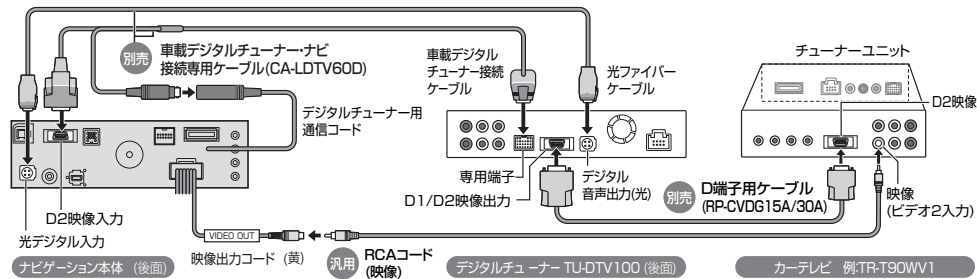

■ 赤外線通信ユニット (CA-RD10D) とデジタルチューナーをナビゲーションに接続している場合は

- ナビゲーションでは、赤外線ユニットとデジタルチューナーを同時に通信できません。デジタル放送の受信をやめて赤外線通信を開始するとき、および赤外線通信をやめてデジタル放送の受信を開始するときは、「通信装置設定」の設定を変更してください。(※11 ページ)

お願い

- 接続後、必ず取り付けの確認を行ってください。取り付け後の確認について、詳しくは、ナビゲーションの説明書をご覧ください。
- デジタルチューナーの操作で本書に記載されていないものについては、デジタルチューナーに付属のリモコンで行ってください。
- 接続する各機器の説明書もよくお読みください。

デジタルチューナーと組み合わせる

配線・取り付けには専門技術と経験が必要です。
安全のため、必ずお買い上げの販売店に依頼してください。

接続のしかた

HDS950MD HDS900D

1 2台目のモニターを接続しない場合 (ナビゲーションを単独で接続する場合)

デジタルチューナーのリモコンは、ナビゲーションのリモコン受光部に向けて操作してください。

2 D端子に接続する場合

デジタルチューナーのリモコンは、ナビゲーションのリモコン受光部に向けて操作してください。

3 専用端子に接続する場合

デジタルチューナーのリモコンは、2台目のモニターのリモコン受光部に向けて操作してください。

4 RCA映像入力端子に接続する場合 (D端子、専用端子がない場合)

デジタルチューナーのリモコンは、ナビゲーションのリモコン受光部に向けて操作してください。

※ 2台目のモニターへの映像出力は、コンポジット信号(従来のテレビ並の画質)になります。

別売品

デジタルチューナーと組み合わせる

配線・取り付けには専門技術と経験が必要です。
安全のため、必ずお買い上げの販売店に依頼してください。