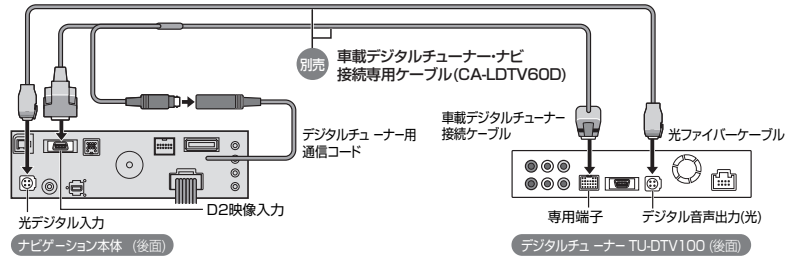

デジタルチューナーと組み合わせる

配線・取り付けには専門技術と経験が必要です。
安全のため、必ずお買い上げの販売店に依頼してください。

接続のしかた

HDS950MD HDS900D

1 2台目のモニターを接続しない場合 (ナビゲーションを単独で接続する場合)

デジタルチューナーのリモコンは、ナビゲーションのリモコン受光部に向けて操作してください。

2 D端子に接続する場合

デジタルチューナーのリモコンは、ナビゲーションのリモコン受光部に向けて操作してください。

3 専用端子に接続する場合

デジタルチューナーのリモコンは、2台目のモニターのリモコン受光部に向けて操作してください。

4 RCA映像入力端子に接続する場合 (D端子、専用端子がない場合)

デジタルチューナーのリモコンは、ナビゲーションのリモコン受光部に向けて操作してください。

※ 2台目のモニターへの映像出力は、コンポジット信号(従来のテレビ並の画質)になります。

別売品

デジタルチューナーと組み合わせる

配線・取り付けには専門技術と経験が必要です。
安全のため、必ずお買い上げの販売店に依頼してください。