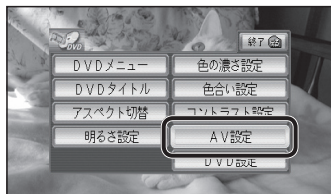

AV の操作

ソースを切り替える

HDS950MD HDS900D

AV ソースが「TV」の状態では、**AV** ボタンまたは**現在地** ボタンを押してナビゲーション画面に切り替えると、AV ソースは自動的に OFF に切り替わります。

■ ナビゲーション画面を表示させたまま TV の音声を聞きたい場合には

- 1 ナビゲーション画面表示中に **SOURCE** を押す。
- 2 AV 選択画面から **TV** を押す。

スピーカー設定の状態を確認する

スピーカー設定およびサラウンド設定で設定された内容を確認できます。

1 AV 画面表示中に **MENU** を押す。

- メニュー画面 **情報・設定** から、**AV 設定** を選んでも、設定できます。(※手順 3 へ)

2 **AV 設定** を選ぶ。

(例：DVD の場合)

3 **スピーカー出力状態確認** を選ぶ。

4 設定内容を確認する。

- スピーカー出力の状態が表示されます。
- 赤：AV の音声が出力されます。
 - 黄：ナビゲーションの音声が出力されます。
 - 橙：ナビゲーションと AV の音声が出力されます。
 - 灰：音声が出力されません。

サラウンド設定の状態が表示されます。

スピーカー設定とサラウンド設定を、お買い上げ時の設定に戻します。

(例：CN-HDS950MD)

デジタルチューナーと組み合わせる

デジタルチューナーとの接続について