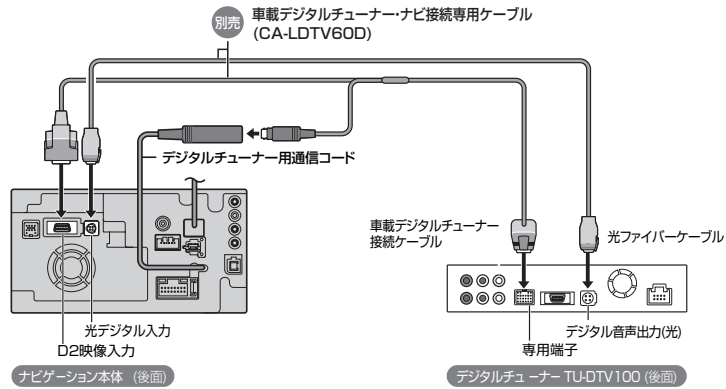

デジタルチューナーと組み合わせる

配線・取り付けには専門技術と経験が必要です。
安全のため、必ずお買い上げの販売店に依頼してください。

接続のしかた

HDS930MD

1 2台目のモニターを接続しない場合 (ナビゲーションを単独で接続する場合)

デジタルチューナーのリモコンは、ナビゲーションのリモコン受光部に向けて操作してください。