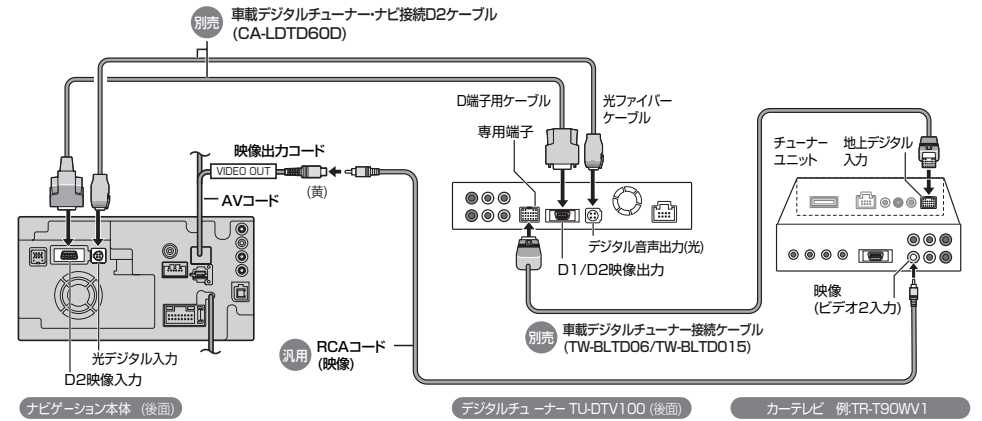

3 専用端子に接続する場合

デジタルチューナーのリモコンは、2台目のモニターのリモコン受光部に向けて操作してください。

4 RCA映像入力端子に接続する場合 (D端子、専用端子がない場合)

デジタルチューナーのリモコンは、ナビゲーションのリモコン受光部に向けて操作してください。

※ 2台目のモニターへの映像出力は、コンポジット信号(従来のテレビ並の画質)になります。

別売品

デジタルチューナーと組み合わせる

配線・取り付けには専門技術と経験が必要です。
安全のため、必ずお買い上げの販売店に依頼してください。

接続のしかた

HDS930MD

1 2台目のモニターを接続しない場合 (ナビゲーションを単独で接続する場合)

デジタルチューナーのリモコンは、ナビゲーションのリモコン受光部に向けて操作してください。

3 専用端子に接続する場合

デジタルチューナーのリモコンは、2台目のモニターのリモコン受光部に向けて操作してください。

2 D端子に接続する場合

デジタルチューナーのリモコンは、ナビゲーションのリモコン受光部に向けて操作してください。

4 RCA映像入力端子に接続する場合 (D端子、専用端子がない場合)

デジタルチューナーのリモコンは、ナビゲーションのリモコン受光部に向けて操作してください。

※ 2台目のモニターへの映像出力は、コンポジット信号 (従来のテレビ並の画質) になります。

別売品

デジタルチューナーと組み合わせる

デジタルチューナーに切り替える

準備

- ナビゲーションのアスペクト切替を「フル」に設定してください。(取扱い説明書「AV編」)
- デジタルチューナー側の「接続テレビ設定」および「デジタル音声設定」を行ってください。