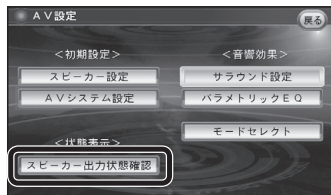

AV の操作

ソースを切り替える

HDS950MD HDS900D

AV ソースが「TV」の状態では、**AV** ボタンまたは**現在地** ボタンを押してナビゲーション画面に切り替えると、AV ソースは自動的に OFF に切り替わります。

■ ナビゲーション画面を表示させたまま TV の音声を聞きたい場合には

- 1 ナビゲーション画面表示中に **SOURCE** を押す。
- 2 AV 選択画面から **TV** を押す。

スピーカー設定の状態を確認する

スピーカー設定およびサラウンド設定で設定された内容を確認できます。

1 AV 画面表示中に **MENU** を押す。

- メニュー画面 **情報・設定** から、**AV 設定** を選んでも、設定できます。(※手順 3 へ)

2 **AV 設定** を選ぶ。

(例：DVD の場合)

3 **スピーカー出力状態確認** を選ぶ。

4 設定内容を確認する。

- スピーカー出力の状態が表示されます。
- 赤：AV の音声が出力されます。
 - 黄：ナビゲーションの音声が出力されます。
 - 橙：ナビゲーションと AV の音声が出力されます。
 - 灰：音声が出力されません。

サラウンド設定の状態が表示されます。

スピーカー設定とサラウンド設定を、お買い上げ時の設定に戻します。

(例：CN-HDS950MD)

デジタルチューナーと組み合わせる

デジタルチューナーとの接続について