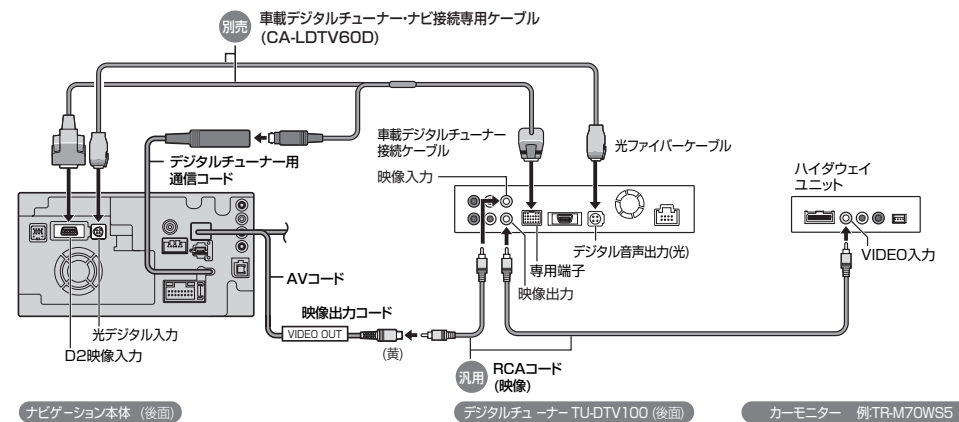

3 専用端子に接続する場合

デジタルチューナーのリモコンは、2台目のモニターのリモコン受光部に向けて操作してください。

4 RCA映像入力端子に接続する場合 (D端子、専用端子がない場合)

デジタルチューナーのリモコンは、ナビゲーションのリモコン受光部に向けて操作してください。

※ 2台目のモニターへの映像出力は、コンポジット信号(従来のテレビ並の画質)になります。

別売品

デジタルチューナーと組み合わせる

配線・取り付けには専門技術と経験が必要です。
安全のため、必ずお買い上げの販売店に依頼してください。

接続のしかた

HDS930MD

1 2台目のモニターを接続しない場合 (ナビゲーションを単独で接続する場合)

デジタルチューナーのリモコンは、ナビゲーションのリモコン受光部に向けて操作してください。

3 専用端子に接続する場合

デジタルチューナーのリモコンは、2台目のモニターのリモコン受光部に向けて操作してください。

2 D端子に接続する場合

デジタルチューナーのリモコンは、ナビゲーションのリモコン受光部に向けて操作してください。

4 RCA映像入力端子に接続する場合 (D端子、専用端子がない場合)

デジタルチューナーのリモコンは、ナビゲーションのリモコン受光部に向けて操作してください。

※ 2台目のモニターへの映像出力は、コンポジット信号 (従来のテレビ並の画質) になります。

別売品

デジタルチューナーと組み合わせる

デジタルチューナーに切り替える

準備

- ナビゲーションのアスペクト切替を「フル」に設定してください。(取扱い説明書「AV編」)
- デジタルチューナー側の「接続テレビ設定」および「デジタル音声設定」を行ってください。