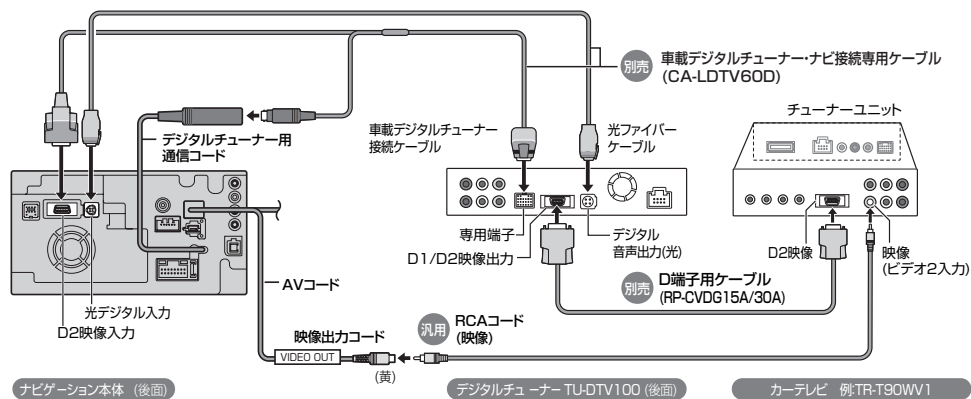

3 専用端子に接続する場合

デジタルチューナーのリモコンは、2台目のモニターのリモコン受光部に向けて操作してください。

4 RCA映像入力端子に接続する場合 (D端子、専用端子がない場合)

デジタルチューナーのリモコンは、ナビゲーションのリモコン受光部に向けて操作してください。

※ 2台目のモニターへの映像出力は、コンポジット信号(従来のテレビ並の画質)になります。

別売品

デジタルチューナーと組み合わせる

配線・取り付けには専門技術と経験が必要です。
安全のため、必ずお買い上げの販売店に依頼してください。

接続のしかた

HDS930MD

1 2台目のモニターを接続しない場合 (ナビゲーションを単独で接続する場合)

デジタルチューナーのリモコンは、ナビゲーションのリモコン受光部に向けて操作してください。

3 専用端子に接続する場合

デジタルチューナーのリモコンは、2台目のモニターのリモコン受光部に向けて操作してください。

2 D端子に接続する場合

デジタルチューナーのリモコンは、ナビゲーションのリモコン受光部に向けて操作してください。

4 RCA映像入力端子に接続する場合 (D端子、専用端子がない場合)

デジタルチューナーのリモコンは、ナビゲーションのリモコン受光部に向けて操作してください。

※ 2台目のモニターへの映像出力は、コンポジット信号 (従来のテレビ並の画質) になります。

別売品

デジタルチューナーと組み合わせる

デジタルチューナーに切り替える

準備

- ナビゲーションのアスペクト切替を「フル」に設定してください。(取扱い説明書「AV編」)
- デジタルチューナー側の「接続テレビ設定」および「デジタル音声設定」を行ってください。