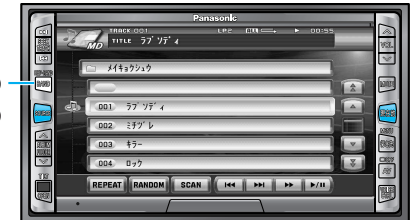

ALL RANDOM : 全曲を順不同に再生する。

- 通常の再生に戻すには再度 **RANDOM** を選ぶ。

タッチ操作のみ 曲を探す (スキャン)

各曲を約10秒ずつ再生し、一周すると、もとの曲の先頭に戻ります。

SCAN を選ぶ

ALL SCAN : 全曲をスキャンする。

- 通常の再生に戻すには  にタッチする。

ナビゲーション本体/リモコン操作で ランダム/リピート再生する場合は

ボタンを押すごとに、再生状態が下記のように切り替わります。

- 繰り返し再生する
- 順不同に再生する

リモコン操作

- 繰り返し再生する
- 順不同に再生する