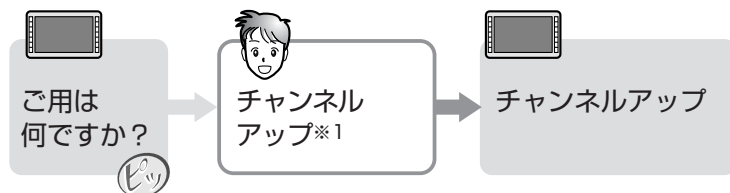

テレビを操作するボイスワード

次のプリセットチャンネルに切り替える

1. 1 AVソースがテレビの状態
   VOICE GIRL を押す
2. 2 チャンネルを切り替える