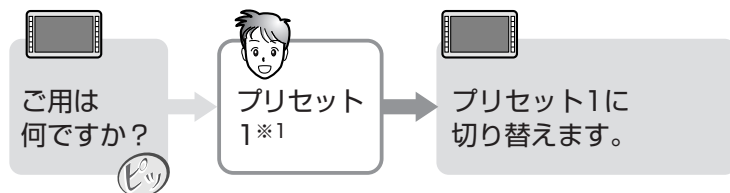

ラジオを操作するボイスワード

プリセットチャンネルを切り替える

1. 1 AVソースがラジオの状態
   VOICE GIRL を押す
2. 2 プリセットチャンネルを切り替える