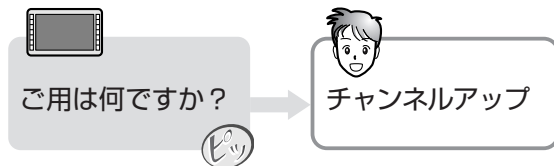

## ボイスワードヘルプに従って発声する

1 VOICE CTRL を押す

2 ボイスワードヘルプを表示させる

ボイスワードヘルプ画面

3 ボイスワードヘルプ画面から目的のボイスワードが見つかったら、

VOICE CTRL を押してボイスワードを発声する

音声認識を起動する

## ナビゲーションとAVソースを切り替える