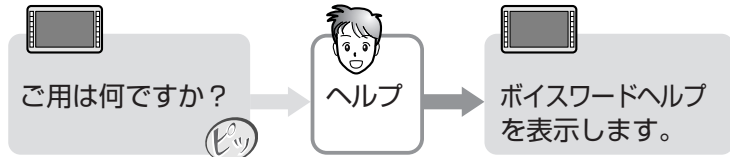

# 音声認識でAVの操作をする

## ボイスワードヘルプに従って発声する

1 VOICE CTRL を押す

2 ボイスワードヘルプを表示させる

ボイスワードヘルプ画面

3 ボイスワードヘルプ画面から目的のボイスワードが見つかったら、

VOICE CTRL を押してボイスワードを発声する

音声認識を起動する