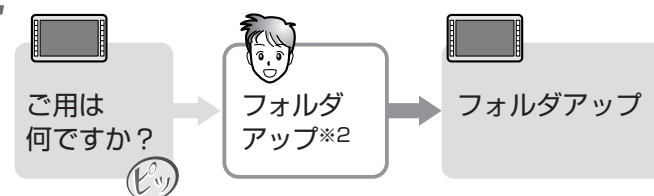

2 頭出しする

お知らせ

- ※1 下記のボイスワードを発声してください。
  - ・トラックアップ
  - ・トラックダウン
- ※2 下記のボイスワードを発声してください。
  - CD-Rのフォルダを頭出しする場合
    - ・フォルダアップ
    - ・フォルダダウン
  - 本機のアルバムを頭出しする場合
    - ・アルバムアップ
    - ・アルバムダウン