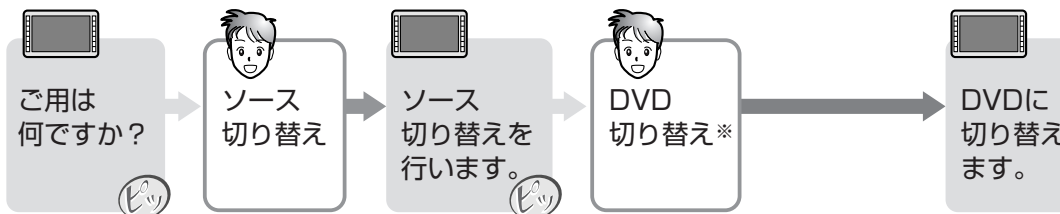

## ナビゲーションとAVソースを切り替える

### ナビゲーションからAVソースに切り替える

1 ナビゲーション画面で VOICE CTRL を押す

2 AVソースに切り替える

### お知らせ

● AVソース画面(TV画面など)表示中にボイスワード「AV切り替え」または「現在地」を発声すると、ナビゲーション画面が表示されます。

※下記のボイスワードを発声してください。

- ・テレビ切り替え
- ・ラジオ切り替え
- ・DVD切り替え
- ・CD切り替え
- ・MD切り替え
- ・ミュージック切り替え
- ・VTR切り替え
- ・D入力切り替え
- ・ソースオフ