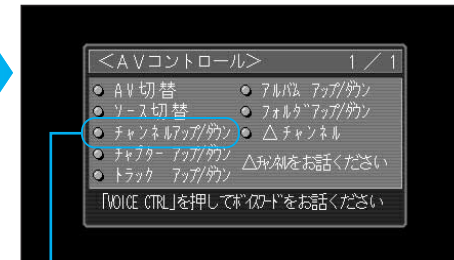

# 音声認識でAVの操作をする

## ボイスワードヘルプに従って発声する

1 VOICE CTRL を押す

2 ボイスワードヘルプを表示させる

ボイスワードヘルプ画面

3 ボイスワードヘルプ画面から目的のボイスワードが見つかったら、

VOICE CTRL を押してボイスワードを発声する

音声認識を起動する