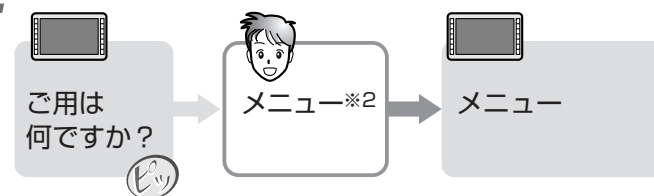

2 メニューを表示させる

お知らせ

- ※1 下記のボイスワードを発声してください。
  - ・チャプターアップ
  - ・チャプターダウン
- ※2 下記のボイスワードを発声してください。
  - ・メニュー
  - ・トップメニュー

音楽再生に関する ボイスワード

曲を頭出しする

1 CD/CD-R(MP3)/MD/HDDのMP3ファイル再生中に
VOICE GIRLを押す