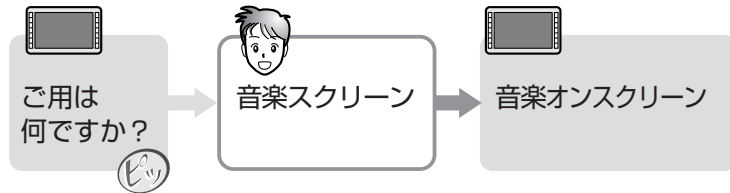

### お知らせ

● AVソース画面(TV画面など)表示中にボイスワード「AV切り替え」または「現在地」を発声すると、ナビゲーション画面が表示されます。

※下記のボイスワードを発声してください。

- ・テレビ切り替え
- ・ラジオ切り替え
- ・DVD切り替え
- ・CD切り替え
- ・MD切り替え
- ・ミュージック切り替え
- ・VTR切り替え
- ・D入力切り替え
- ・ソースオフ

### リモコン操作

音声認識を起動する

# 音声認識でAVの操作をする

## ナビゲーション画面にAVソースの状態を表示させるボイスワード

- 1 現在地画面を表示させ、  
VOICE GIRL を押す
- 2 ボイスワードを発声(入力)する