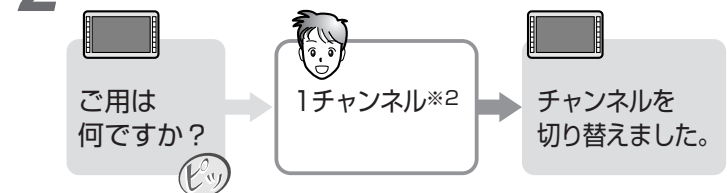

チャンネル番号を指定して切り替える

1. 1 AVソースがテレビの状態
   VOICE GIRL を押す
2. 2 チャンネルを切り替える