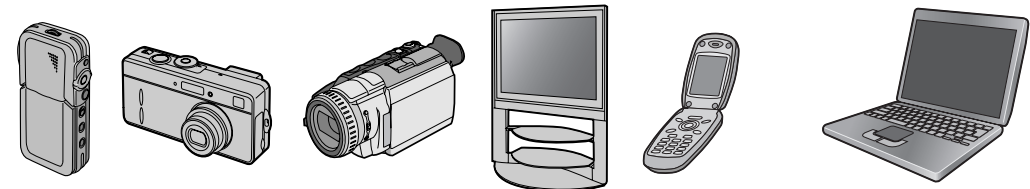

主な特長 (上手に使って快適なドライブを)

AV (オーディオ・ビジュアル) 再生機能

- ラジオを聞く (FM/AM)
- テレビを見る
- MD再生
- DVD/VCD再生
- CD/CD-R・RW再生
- 音楽CDデータをHDDに録音 (CDダイレクト録音)
- SDメモリーカード対応

CDダイレクト録音

音楽CDを再生するだけで、自動的に再生中の曲をHDDに録音し、再生できます。(1曲約5 MBとして約2400曲)。

再生している曲を録音中。
● 録音中は、**REC**が表示されます。

AV機能 (**HDD MUSIC**) を選んで、HDDに録音された音楽を聞くことができます。

SDメモリーカードを使って

音楽 (MP3) や静止画 (JPEG)、動画 (MPEG4) を楽しむことができます。

SDマルチカメラ(D-snap)、デジタルカメラ(LUMIX)、デジタルビデオカメラ(DIGICAM)、プラズマテレビ/液晶テレビ(VIERA)、カメラ付き携帯電話を使って

パソコンを使って

撮影/録画した動画データ
撮影/録画した静止画データ

- エンコードした音楽データ (MP3)
- 弊社ダウンロードサイトからダウンロードした、企業ランドマーク更新データなど

SDメモリーカードに保存し、**本機**に挿入する。

詳しい操作については、ナビ編/AV編をご覧ください。

別売品との組み合わせでシステムアップ

- ETC車載器やVICSビーコンユニットまたは車載用カラーカメラを接続できます。
- パワード・サブウーファー/センタースピーカーキットを接続するだけで、5.1chサラウンドを楽しめます。