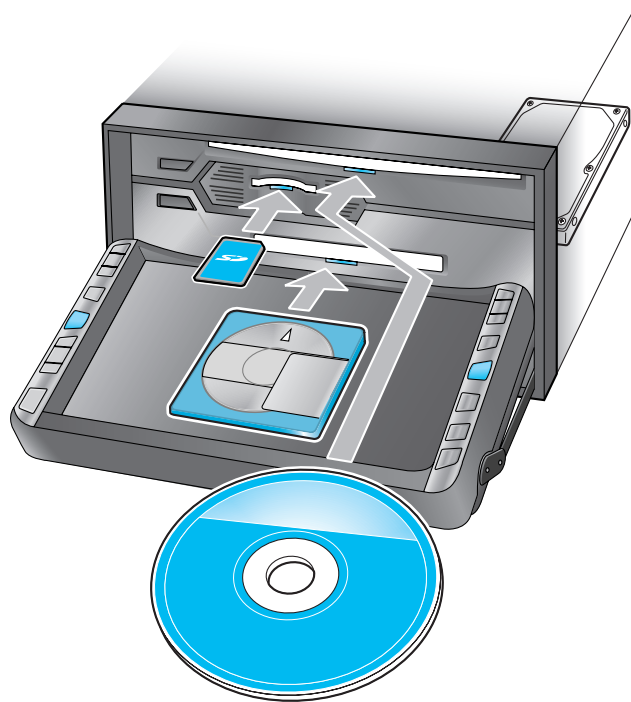

主な特長 (上手に使って快適なドライブを)

AV (オーディオ・ビジュアル) 再生機能

- ラジオを聞く (FM/AM)
- テレビを見る
- MD再生
- DVD/VCD再生
- CD/CD-R・RW再生
- 音楽CDデータをHDDに録音 (CDダイレクト録音)
- SDメモリーカード対応

CDダイレクト録音

音楽CDを再生するだけで、自動的に再生中の曲をHDDに録音し、再生できます。(1曲約5 MBとして約2400曲)。

再生している曲を録音中。
● 録音中は、**REC**が表示されます。

AV機能 (**HDD MUSIC**) を選んで、HDDに録音された音楽を聞くことができます。

SDメモリーカードを使って

音楽 (MP3) や静止画 (JPEG)、動画 (MPEG4) を楽しむことができます。

SDマルチカメラ(D-snap)、デジタルカメラ(LUMIX)、デジタルビデオカメラ(DIGICAM)、プラズマテレビ/液晶テレビ(VIERA)、カメラ付き携帯電話を使って

パソコンを使って

撮影/録画した動画データ
撮影/録画した静止画データ

- エンコードした音楽データ (MP3)
- 弊社ダウンロードサイトからダウンロードした、企業ランドマーク更新データなど

SDメモリーカードに保存し、**本機**に挿入する。

詳しい操作については、ナビ編/AV編をご覧ください。

別売品との組み合わせでシステムアップ

- ETC車載器やVICSビーコンユニットまたは車載用カラーカメラを接続できます。
- パワード・サブウーファー/センタースピーカーキットを接続するだけで、5.1chサラウンドを楽しめます。