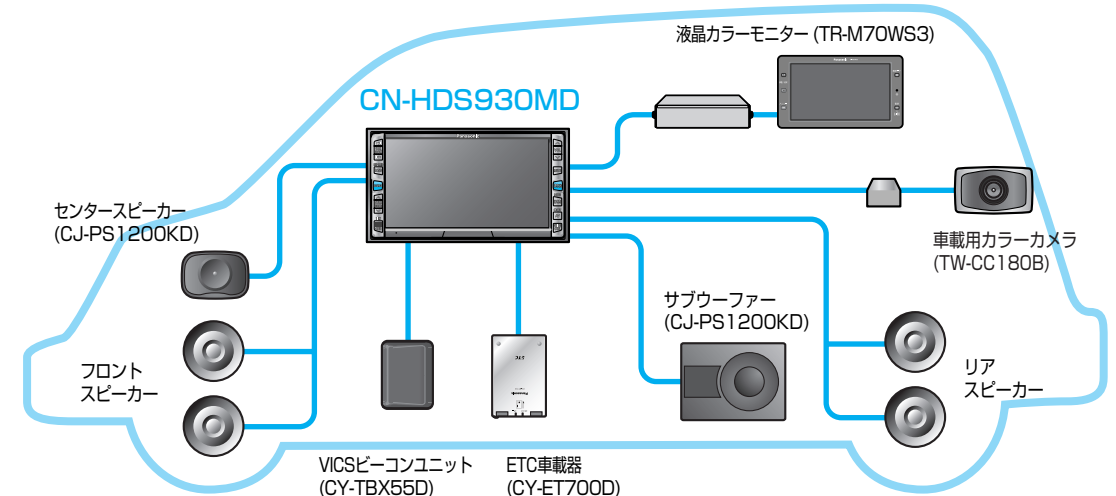

再生している曲を録音中。
● 録音中は、**REC**が表示されます。

AV機能 (**HDD MUSIC**) を選んで、HDDに録音された音楽を聞くことができます。

SDメモリーカードを使って

音楽 (MP3) や静止画 (JPEG)、動画 (MPEG4) を楽しむことができます。

SDマルチカメラ(D-snap)、デジタルカメラ(LUMIX)、デジタルビデオカメラ(DIGICAM)、プラズマテレビ/液晶テレビ(VIERA)、カメラ付き携帯電話を使って

パソコンを使って

撮影/録画した動画データ
撮影/録画した静止画データ

- エンコードした音楽データ (MP3)
- 弊社ダウンロードサイトからダウンロードした、企業ランドマーク更新データなど

SDメモリーカードに保存し、**本機**に挿入する。

詳しい操作については、ナビ編/AV編をご覧ください。

別売品との組み合わせでシステムアップ

- ETC車載器やVICSビーコンユニットまたは車載用カラーカメラを接続できます。
- パワード・サブウーファー/センタースピーカーキットを接続するだけで、5.1chサラウンドを楽しめます。