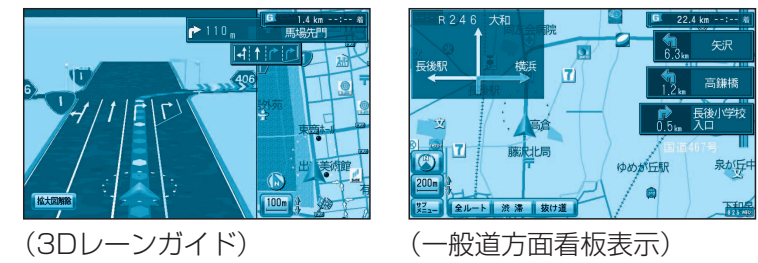

● 主な特長 (上手に使って快適なドライブを)

豊富な検索メニュー

多種多彩なジャンル検索やハイブリッド検索による候補の絞込みが可能です。

かんたん操作メニュー

見やすく、タッチ操作もやりやすい、大きなメニューアイコンで、かんたん操作を実現しました。

親切・丁寧な案内

分岐交差点で車線案内をわかりやすく表示します。

方面と進行方向を実際の看板と同じデザインで表示します。

都市高速の入口をリアルな3D拡大図でわかりやすく表示します。

高速道路や主要有料道路の分岐や出口を看板表示と3D拡大図で表示します。

ボイスコントロール

ナビ機能とAV機能を声でも操作ができます。