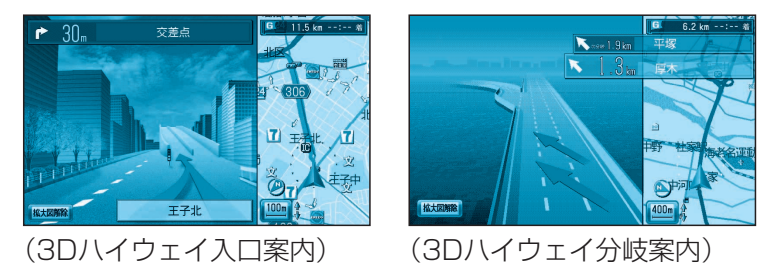

● 主な特長 (上手に使って快適なドライブを)

豊富な検索メニュー

多種多彩なジャンル検索やハイブリッド検索による候補の絞込みが可能です。

かんたん操作メニュー

見やすく、タッチ操作もやりやすい、大きなメニューアイコンで、かんたん操作を実現しました。

親切・丁寧な案内

分岐交差点で車線案内をわかりやすく表示します。

方面と進行方向を実際の看板と同じデザインで表示します。

都市高速の入口をリアルな3D拡大図でわかりやすく表示します。

高速道路や主要有料道路の分岐や出口を看板表示と3D拡大図で表示します。

ボイスコントロール

ナビ機能とAV機能を声でも操作ができます。