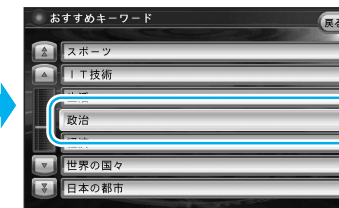

今日の阪神の
試合結果は？

● おすすめキーワード

● 選んだキーワードを含む情報が表示されます。

FM多重バンクを見る

■ おすすめキーワードから選ぶ

■ 知りたい情報のキーワードを入力する

3 知りたい情報のキーワードを選ぶ (※158ページ「FM多重バンクキーワード一覧表」)

例) 政治

例) 閣僚

例) 首相

● 指定したキーワードを含む情報が表示されます。

3 知りたい情報のキーワードを入力し、検索を選ぶ

日付を
選べます。