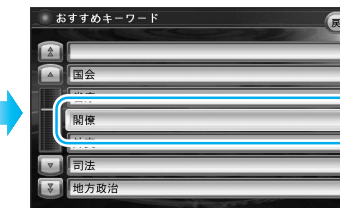

今日の阪神の
試合結果は？

● おすすめキーワード

● 選んだキーワードを含む情報が表示されます。

FM多重バンクを見る

■ おすすめキーワードから選ぶ

■ 知りたい情報のキーワードを入力する

3 知りたい情報のキーワードを選ぶ (※158ページ「FM多重バンクキーワード一覧表」)

例) 政治

例) 閣僚

例) 首相

● 指定したキーワードを含む情報が表示されます。

3 知りたい情報のキーワードを入力し、検索を選ぶ

日付を
選べます。