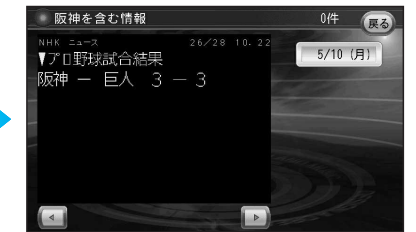

FM文字多重放送を見る

FM多重バンクとは

本機は、受信したFM文字多重情報を、一日あたり最大2000件、最大7日分保存しています。(FM多重バンク)

キーワードを選択/入力して、FM多重バンクから知りたい情報を検索できます。

- 1日の情報が2000件に達したときは、それ以降の情報は保存されません。
- 8日目以降の情報を受信したときは、最も古い日の情報が削除されます。
- ナビゲーションを動作させなかった日は日数に含まれません。

今日の阪神の
試合結果は？

● おすすめキーワード

● 選んだキーワードを含む情報が表示されます。

FM多重バンクを見る

■ おすすめキーワードから選ぶ

■ 知りたい情報のキーワードを入力する

3 知りたい情報のキーワードを選ぶ (※158ページ「FM多重バンクキーワード一覧表」)

例) 政治

例) 閣僚

例) 首相

● 指定したキーワードを含む情報が表示されます。

3 知りたい情報のキーワードを入力し、検索を選ぶ

日付を
選べます。