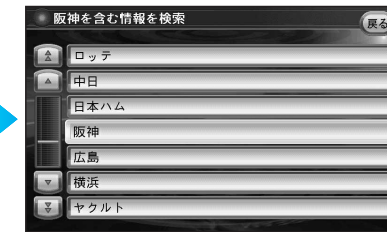

FM文字多重放送を見る

FM多重バンクとは

本機は、受信したFM文字多重情報を、一日あたり最大2000件、最大7日分保存しています。(FM多重バンク)

キーワードを選択/入力して、FM多重バンクから知りたい情報を検索できます。

- 1日の情報が2000件に達したときは、それ以降の情報は保存されません。
- 8日目以降の情報を受信したときは、最も古い日の情報が削除されます。
- ナビゲーションを動作させなかった日は日数に含まれません。

今日の阪神の
試合結果は？

● おすすめキーワード

● 選んだキーワードを含む情報が表示されます。

FM多重バンクを見る

■ おすすめキーワードから選ぶ

■ 知りたい情報のキーワードを入力する

3 知りたい情報のキーワードを選ぶ (※158ページ「FM多重バンクキーワード一覧表」)

例) 政治