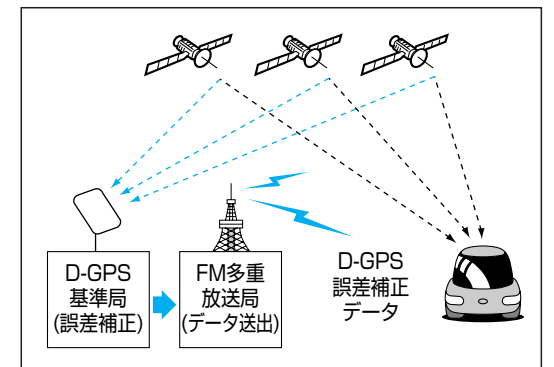

GPSやジャイロセンサーなどによって得られた自車位置を道路上に表示させる機能です。

■ SALAS (Super Accurate Location Algorithm System) による屋内立体駐車場などでの自車位置精度について

屋内立体駐車場など、GPS信号を受信しにくい場所に入り旋回すると、現在地画面に **SALAS** と表示されます。

このとき、本機は道路の傾斜を考慮し、3Dジャイロの出力を補正することで、自車位置精度を向上させています。

- 本機の取付角度を設定してください。(取付角度が未設定の状態では、SALASは動作しません。) また、他の車に載せかえたり、取付角度を変更した場合は、再度設定してください。(P.8ページ)
- SALASを正確に動作させるために、屋内立体駐車場に駐車した車で出発するときは、本機の電源をONにしてから約10秒間は車を発進させないでください。
- GPS信号を受信している場合は、SALASによる補正を行わない場合があります。(**SALAS** は消去されます。)
- 駐車場の形状などの条件により、効果に差が出る場合があります。

■ GPS信号を受信しにくい場所

次のような場所では受信できないことがあります。

トンネルの中

高層ビルなどの間

高架道路の下

樹木の間

■ D-GPS (Differential Global Positioning System)

D-GPSを利用するためには、別売のD-GPSプログラムDVD-ROMが必要です。

GPSによる位置精度を大幅に向上させるシステムです。

1. D-GPS基準局がGPS信号を受信し、誤差を算出します。
2. D-GPS基準局からFM放送局にD-GPS誤差補正データを送信します。
3. FM放送局からFM多重放送を通じてD-GPS誤差補正データを送信します。
4. 本機でGPS信号とD-GPS誤差補正データを受信します。

お知らせ

- D-GPSによる自車位置測位中は、地図上の「GPS」マークが「D-GPS」マークに変わります。
- D-GPSによる測位には、D-GPSサービスに対応したFM多重放送とGPS信号が共に受信できていることが必要です。
- FM多重のD-GPS放送は、各放送局の定期的なメンテナンスのため、電波の送信を休止する場合があります。