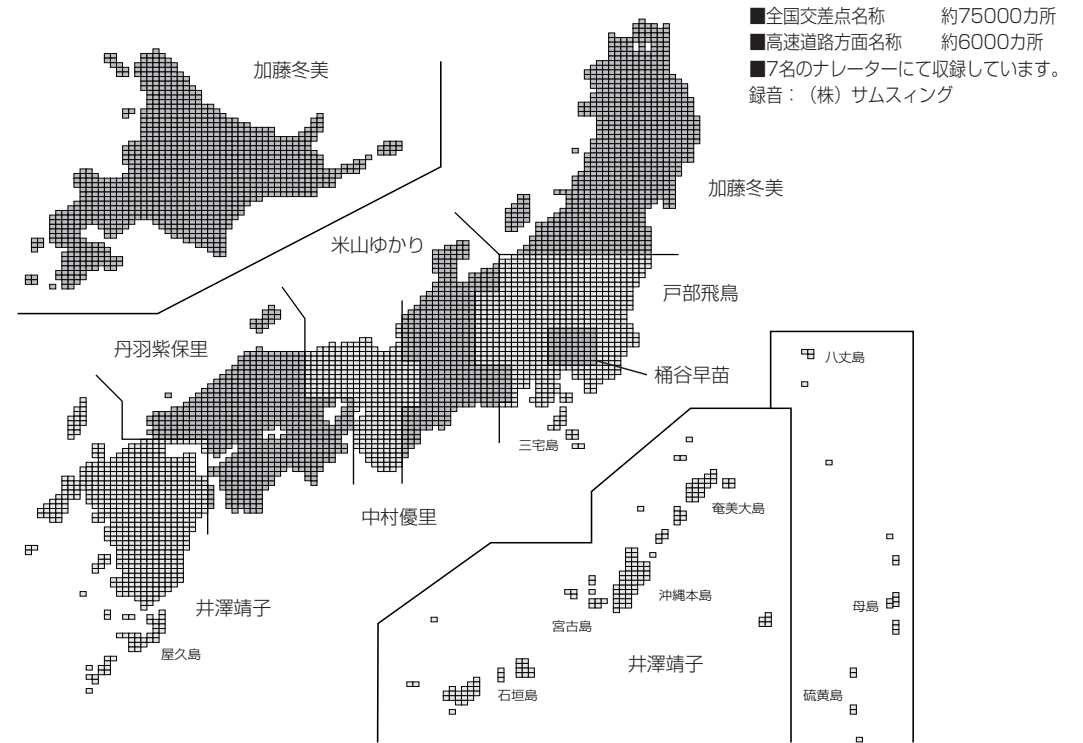

©2004 財団法人 日本デジタル道路地図協会

©2004 財団法人 日本交通管理技術協会

©2004 松下電器産業（株） & （株）ダイケイ & （株）サムシング & （株）昭文社 & 三井住友カード（株） & （株）ジオサイエンス & 国際航業（株） & （株）トヨタマップマスター

お願い

- ●この地図データはパナソニックカーナビステーションCN-HDS930MD専用です。
- ●この地図データは、調査・作成時期などの都合で、現状のものと異なる場合があります。また、その後の道路の変更、施設・住所の移転、住所表示の変更があった部分については、現状のものと異なる場合があります。
- ●この地図データを無断で複製、複写することを禁止します。
- ●この地図データを業務用に使用することはできません。
- ●この地図データがお客様の特定の目的に適合することを当社は保証するものではありません。
- ●この地図データの内容は予告なく変更することがあります。
- ●この地図データの誤字・脱字・位置ずれなどの表記または内容の誤りに対して、取り替え、代金の返却はいたしかねます。
- ●この地図データにより、お客様にいかなる損害が発生したとしても、当社は一切の責任を負いかねます。

音声収録について