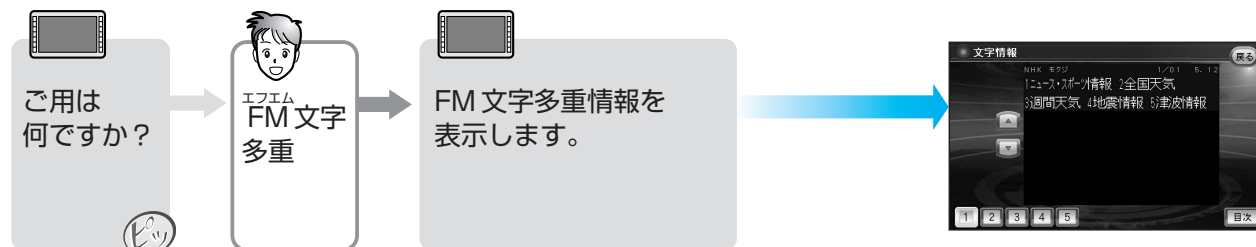

## FM 文字多重放送を見る

1 VOICE CTRL を押す

2 FM 文字多重放送を表示させる