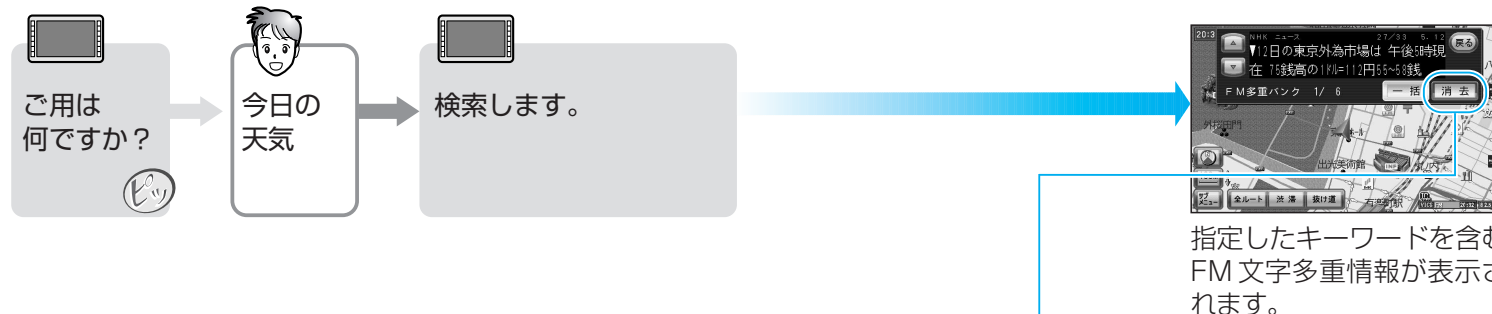

FM 多重バンクを見る

- FM 多重バンクを見るためのボイスワードは、163 ページをご覧ください。

1 VOICE CTRL を押す

2 知りたい情報を検索する

- **消去** : FM 文字多重情報が消去されます。
- **一括** : 下の画面に切り替わります。