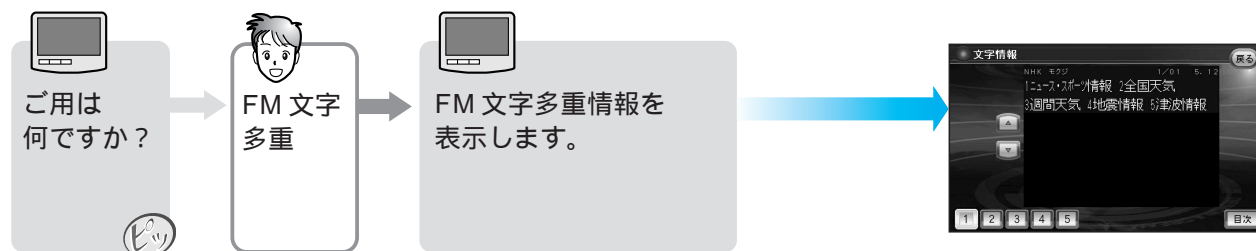

FM 文字多重放送に関するボイスワード

FM 文字多重放送を見る

1 を押す

2 FM 文字多重放送を表示させる

FM 多重バンクを見る

FM 多重バンクを見るためのボイスワードは、163 ページをご覧ください。

1 を押す

2 知りたい情報を検索する

指定したキーワードを含む FM 文字多重情報が表示されます。

消去 : FM 文字多重情報が消去されます。
一括 : 下の画面に切り替わります。

小分類を検索する場合は

キーワード一覧表の小分類を検索する場合は、下記のように発声してください。

小分類を発声してください。(P.158 ページ)

お知らせ

システム設定の音声読み上げ設定に関係なく、音声で読み上げます。

走行中は、1 ページのみ表示されます。停車すると、続きの情報が表示されます。

FM 多重バンク表示中、FM インフォメーションは表示されません。FM 多重バンクの情報をすべて表示したあと、または、**消去**を押したあとに FM インフォメーションが表示されます。