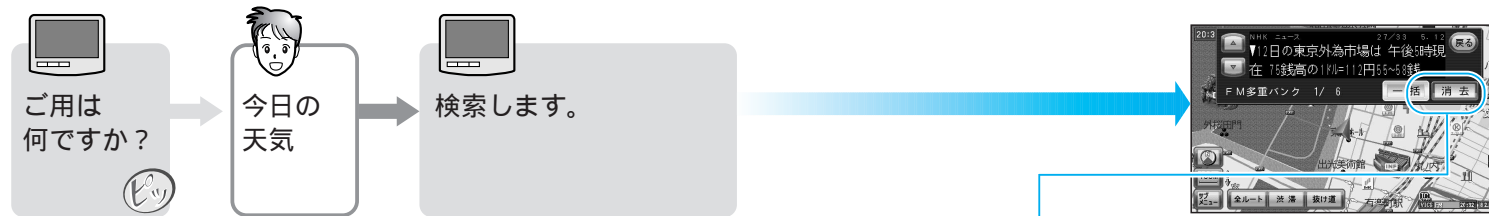

FM 文字多重放送に関するボイスワード

FM 文字多重放送を見る

1 を押す

2 FM 文字多重放送を表示させる

FM 多重バンクを見る

FM 多重バンクを見るためのボイスワードは、163 ページをご覧ください。

1 を押す

2 知りたい情報を検索する

指定したキーワードを含む FM 文字多重情報が表示されます。

消去 : FM 文字多重情報が消去されます。
一括 : 下の画面に切り替わります。

小分類を検索する場合は

キーワード一覧表の小分類を検索する場合は、下記のように発声してください。

小分類を発声してください。(P.158 ページ)

お知らせ

システム設定の音声読み上げ設定に関係なく、音声で読み上げます。

走行中は、1 ページのみ表示されます。停車すると、続きの情報が表示されます。