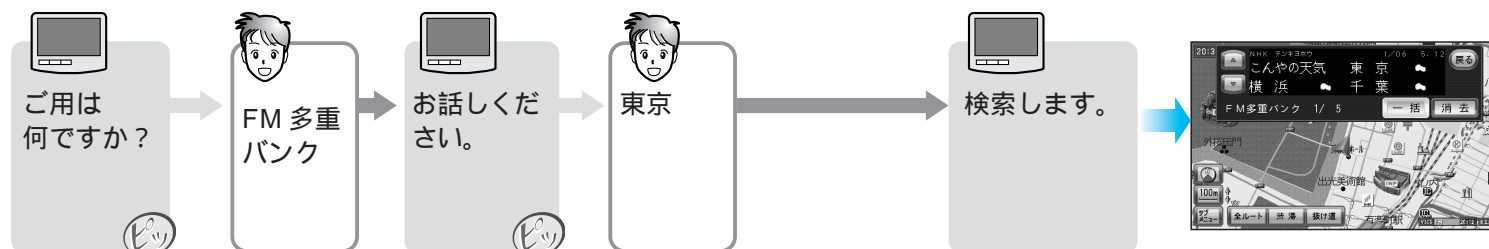

FM 文字多重放送に関するボイスワード

FM 文字多重放送を見る

1 を押す

2 FM 文字多重放送を表示させる

FM 多重バンクを見る

FM 多重バンクを見るためのボイスワードは、163 ページをご覧ください。

1 を押す

2 知りたい情報を検索する

指定したキーワードを含む FM 文字多重情報が表示されます。

消去 : FM 文字多重情報が消去されます。
一括 : 下の画面に切り替わります。

小分類を検索する場合は

キーワード一覧表の小分類を検索する場合は、下記のように発声してください。

小分類を発声してください。(P.158 ページ)

お知らせ

システム設定の音声読み上げ設定に関係なく、音声で読み上げます。

走行中は、1 ページのみ表示されます。停車すると、続きの情報が表示されます。

FM 多重バンク表示中、FM インフォメーションは表示されません。FM 多重バンクの情報をすべて表示したあと、または、**消去**を押したあとに FM インフォメーションが表示されます。