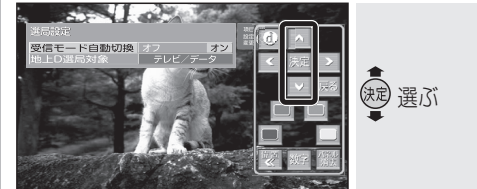

2 ⏏️/⏏️で「地上D選局対象」を選ぶ