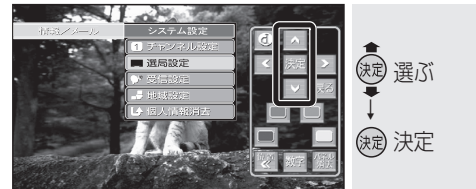

- 放送局の系列は、ホームモード時のチャンネル設定に合わせます。
- ワンセグは青色で表示されます。
- おでかけモードでは、チャンネルの修正、入れ替えはできません。
- スキャンのモードは、ホームスキャンの設定に準じます。
- 一覧表示は、約10秒後に自動的に消去されます。

再スキャン(おでかけスキャン)

おでかけの途中で受信エリアが変わった等でおでかけモードの放送局を追加する際に行ってください。

1 タッチキーから
⏏️を1秒以上タッチする

- 現在おでかけモードに設定されているチャンネルのほかに新たに受信できたチャンネルが検索され、設定に追加されます。
- 以前おでかけモードに登録されていたチャンネルは残ります。(消去・上書きなどはされません。)
- デジタルTVメニュー(12ページ)から「おでかけ再スキャン」を選んで、再スキャンできます。

2 受信できるチャンネルを一覧表示で確認する

チャンネル	放送局名	放送周波数	チャンネル
1	NHK総合	NHK総合-大野	01140 01240 01140
2	NHK総合	NHK総合-東京	01140 01240 01140
3	NHK総合	NHK総合-大野	01140 01240 01140
4	NHK総合	NHK総合-東京	01140 01240 01140
5	NHK総合	NHK総合-大野	01140 01240 01140
6	NHK総合	NHK総合-東京	01140 01240 01140
7	NHK総合	NHK総合-大野	01140 01240 01140
8	NHK総合	NHK総合-東京	01140 01240 01140
9	NHK総合	NHK総合-大野	01140 01240 01140
10	NHK総合	NHK総合-東京	01140 01240 01140

- 放送局の系列は、ホームモード時のチャンネル設定に合わせます。
- ワンセグは青色で表示されます。
- おでかけモードでは、チャンネルの修正、入れ替えはできません。
- スキャンのモードは、ホームスキャンの設定に準じます。
- 一覧表示は、約10秒後に自動的に消去されます。

受信状態に応じて地上デジタル放送とワンセグを自動的に切り換える

受信状態に応じて、地上デジタル放送とワンセグを自動的に切り換えます。

1 システム設定画面(12ページ)から
⏏️/⏏️で「選局設定」を選び、
決定を選ぶ

2 ⏏️/⏏️で「受信モード自動切換」を選ぶ

3 ⏏️/⏏️で項目を選ぶ

- オフ: 地上デジタル放送/ワンセグは自動で切り換えられません。手動で切り換えてください。(12ページ)
- オン: 受信状態に応じて地上デジタル放送/ワンセグが自動的に切り換わります。

(太字はお買い上げ時の設定)

データサービスを選局する/しないを設定する