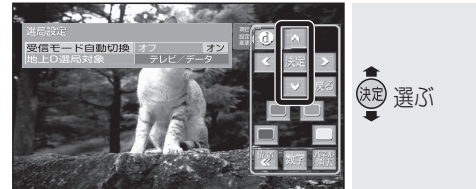

- 放送局の系列は、ホームモード時のチャンネル設定に合わせます。
- ワンセグは青色で表示されます。
- おでかけモードでは、チャンネルの修正、入れ替えはできません。
- スキャンのモードは、ホームスキャンの設定に準じます。
- 一覧表示は、約10秒後に自動的に消去されます。

再スキャン(おでかけスキャン)

おでかけの途中で受信エリアが変わった等でおでかけモードの放送局を追加する際に行ってください。

1 タッチキーから
⏏️を1秒以上タッチする

- 放送局の系列は、ホームモード時のチャンネル設定に合わせます。
- ワンセグは青色で表示されます。
- おでかけモードでは、チャンネルの修正、入れ替えはできません。
- スキャンのモードは、ホームスキャンの設定に準じます。
- 一覧表示は、約10秒後に自動的に消去されます。

受信状態に応じて地上デジタル放送とワンセグを自動的に切り換える

受信状態に応じて、地上デジタル放送とワンセグを自動的に切り換えます。

1 システム設定画面(12ページ)から
⏏️/⏏️で「選局設定」を選び、
決定を選ぶ

2 ⏏️/⏏️で「受信モード自動切換」を選ぶ

3 ⏏️/⏏️で項目を選ぶ

- オフ: 地上デジタル放送/ワンセグは自動で切り換えられません。手動で切り換えてください。(12ページ)
- オン: 受信状態に応じて地上デジタル放送/ワンセグが自動的に切り換わります。

(太字はお買い上げ時の設定)

データサービスを選局する/しないを設定する