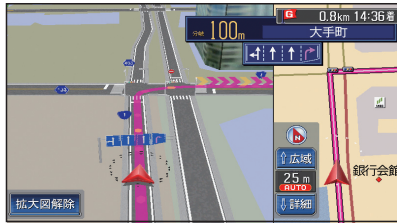

ルート案内中の拡大図表示(自動的に表示されます)

■ 交差点拡大図

交差点までの距離、交差点名称、曲がる方向が表示されます。

- 約500 m手前から
- 直進でも表示される場合があります。
- 表示する/しないの設定ができます。(P.180ページ)

■ ライブビュー交差点拡大図

リアルなビル表示とともに、交差点までの距離、交差点名称、曲がる方向が表示されます。(一部交差点のみ)

- 約500 m手前から
- 直進でも表示される場合があります。
- 表示する/しないの設定ができます。(P.180ページ)

■ 3D レーンガイド

分岐する交差点までの距離、通るべき車線が表示されます。

- 約500 m手前から
- 表示する/しないの設定ができます。(P.180ページ)

■ 3D ハイウェイ分岐案内

高速道路や主要有料道路を走行中に、分岐点までの距離と方面名と分岐方向が表示されます。

- 都市間高速: 約2 km手前から
- 都市高速・一部有料道路: 約1 km手前から
- 表示する/しないの設定ができます。(P.180ページ)

■ ETC 拡大図

ETC拡大図を「表示する」に設定すると、料金所付近で拡大図が表示されます。(P.180ページ)

- 最大約2 km手前から
- ルートを設定していなくても表示されます。

■ 3D ハイウェイ入口案内

都市高速の入口付近で表示されます。

- 約500 m手前から
- 表示する/しないの設定ができます。(P.180ページ)

補助地図:

現在地(自車位置)を表示した通常の画面です。