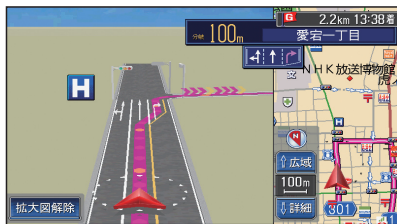

ルート案内中の拡大図表示(自動的に表示されます)

■ 交差点拡大図

交差点までの距離、交差点名称、曲がる方向が表示されます。

- 約500 m手前から
- 直進でも表示される場合があります。
- 表示する/しないの設定ができます。(P.180ページ)

■ ライブビュー交差点拡大図

リアルなビル表示とともに、交差点までの距離、交差点名称、曲がる方向が表示されます。(一部交差点のみ)

- 約500 m手前から
- 直進でも表示される場合があります。
- 表示する/しないの設定ができます。(P.180ページ)

■ 3D レーンガイド

分岐する交差点までの距離、通るべき車線が表示されます。

- 約500 m手前から
- 表示する/しないの設定ができます。(P.180ページ)

■ 3D ハイウェイ分岐案内

高速道路や主要有料道路を走行中に、分岐点までの距離と方面名と分岐方向が表示されます。

- 都市間高速: 約2 km手前から
- 都市高速・一部有料道路: 約1 km手前から
- 表示する/しないの設定ができます。(P.180ページ)

■ ETC 拡大図

ETC拡大図を「表示する」に設定すると、料金所付近で拡大図が表示されます。(P.180ページ)

- 最大約2 km手前から
- ルートを設定していなくても表示されます。

■ 3D ハイウェイ入口案内

都市高速の入口付近で表示されます。

- 約500 m手前から
- 表示する/しないの設定ができます。(P.180ページ)

補助地図:

現在地(自車位置)を表示した通常の画面です。