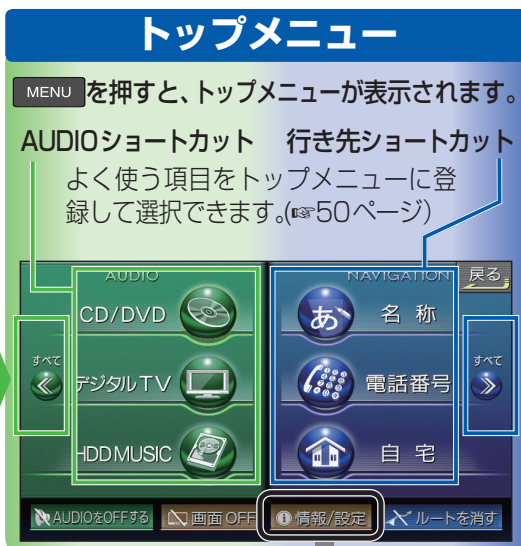

メニュー画面の操作を覚えよう

AUDIO メニュー

※ MD は、CN-HDS960TD および CN-HDS940TD のみ。

- デジタルTV: (☎別冊「地上デジタルチューナー操作編」)
- TV: (☎121ページ)
- HDD MUSIC: (☎133ページ)
- CD/DVD: (☎125ページ)
- FM/AM: (☎123ページ)
- MD※: (☎144ページ)
- SD-Audio: (☎146ページ)
- PHOTO: (☎151ページ)
- iPod: (☎148ページ)
- VTR: (☎175ページ)
- よく使うボタンを設定する: (☎50ページ)

お知らせ

- MENU を押すごとに、下記のように切り換わります。

ひとつ前の画面に戻るには

画面右上の「戻る」をタッチする。
または
リモコンの「戻る」を押す。

NAVIGATION メニュー

行き先メニュー (主な方法)

- 登録ポイント: (☎54ページ)
- ジャンル: (☎54ページ)
- 周辺施設: (☎55ページ)
- 名称: (☎56ページ)
- 住所: (☎58ページ)
- 電話番号: (☎59ページ)
- 検索履歴: (☎60ページ)
- 自宅: (☎60ページ)
- ルート編集/確認: (☎67ページ)
- よく使うボタンを設定する: (☎50ページ)