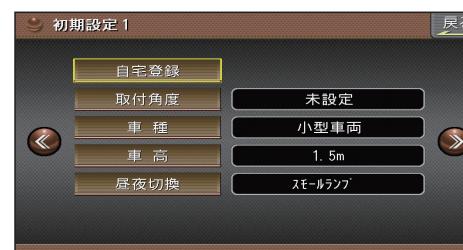

初期設定

- 初期設定: (☎28ページ)