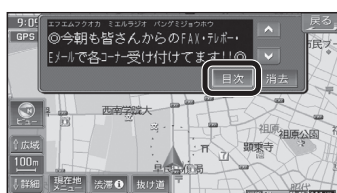

FM文字多重放送を見る

■ FM文字多重放送とは

FM文字多重放送は、FMラジオの音声電波と同時に文字やデータなどを送信しています。現在放送されている内容(曲名やアーティスト名など:番組連動情報)のほか、ニュースや天気予報などの独立したチャンネル情報も見ることができます。

■ 準備

FM文字多重放送を提供している放送局を選局してください。(P.102ページ)

FM文字多重放送の文字情報/図形情報を見る

1 メニュー画面「情報」からFM文字多重放送を選ぶ

2 文字情報 または 図形情報 を選ぶ

● 文字情報/図形情報が表示されます。

3 見たい情報の番号を選ぶ

もくじに戻ります

FM文字多重放送を自動的に表示する

停車中に、FM文字多重の文字情報を地図上に表示できます。(FMインフォメーション)
(設定のしかた P.184ページ)

■ 停車すると

1 自動的に番組連動情報が表示されます。

- ページが複数あるときは、自動的に切り換わります。
- をタッチしても、手でページを切り換えられます。(手で切り換えると自動ページ切り換えは行われなくなります。)

決定 ページ切換

2 目次 を選ぶ

- もくじが表示されます。
- 「戻る」を選ぶと、ひとつ上の階層が表示されます。

決定 選ぶ

決定 決定

3 見たい情報の番号を選ぶ

- 選んだ情報が表示されます。