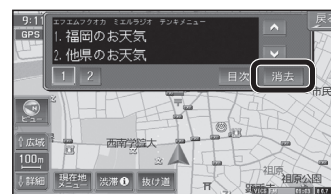

2 文字情報 または 図形情報 を選ぶ

● 文字情報/図形情報が表示されます。

3 見たい情報の番号を選ぶ

もくじに戻ります

FM文字多重放送を自動的に表示する

停車中に、FM文字多重の文字情報を地図上に表示できます。(FMインフォメーション)
(設定のしかた P.184ページ)

■ 停車すると

1 自動的に番組連動情報が表示されます。

- ページが複数あるときは、自動的に切り換わります。
- をタッチしても、手でページを切り換えられます。(手で切り換えると自動ページ切り換えは行われなくなります。)

決定 ページ切換

2 目次 を選ぶ

- もくじが表示されます。
- 「戻る」を選ぶと、ひとつ上の階層が表示されます。

決定 選ぶ

決定 決定

3 見たい情報の番号を選ぶ

- 選んだ情報が表示されます。

決定 選ぶ

決定 決定

■ 車を発進させたとき

1 車を発進させると、自動的に表示が消えます。

- FMインフォメーションを手動で消すには を押す。

2 信号待ちなどで停車すると

- 前回停車したときと同じページが表示されます。

3 自動表示をやめたいときは、「消去」を選ぶ

- 表示が消えます。
- FMインフォメーションが自動的に「自動表示しない」に設定されます。(再度「自動表示する」に設定するには P.184ページ)

- 表示が消えます。
- FMインフォメーションが自動的に「自動表示しない」に設定されます。(再度「自動表示する」に設定するには P.184ページ)

○お知らせ

- VICSの文字情報は表示されません。
- ネット選局により周波数が変わったときには、番組連動情報を表示します。
- ニュースなどの内容は、表示するまでに多少時間がかかることがあります。(文字データの読み込みに時間がかかるため)