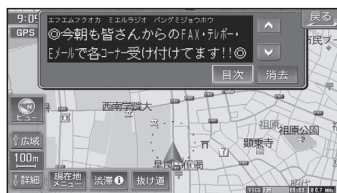

FM文字多重放送を見る

■ FM文字多重放送とは

FM文字多重放送は、FMラジオの音声電波と同時に文字やデータなどを送信しています。現在放送されている内容(曲名やアーティスト名など:番組連動情報)のほか、ニュースや天気予報などの独立したチャンネル情報も見ることができます。

■ 準備

FM文字多重放送を提供している放送局を選局してください。(P.102ページ)

FM文字多重放送の文字情報/図形情報を見る

1 メニュー画面「情報」からFM文字多重放送を選ぶ

2 文字情報 または 図形情報 を選ぶ

● 文字情報/図形情報が表示されます。

3 見たい情報の番号を選ぶ

もくじに戻ります

FM文字多重放送を自動的に表示する

停車中に、FM文字多重の文字情報を地図上に表示できます。(FMインフォメーション)
(設定のしかた P.184ページ)

■ 停車すると

1 自動的に番組連動情報が表示されます。

- ページが複数あるときは、自動的に切り換わります。
- をタッチしても、手でページを切り換えられます。(手で切り換えると自動ページ切り換えは行われなくなります。)

決定 ページ切換

2 目次 を選ぶ

- もくじが表示されます。
- 「戻る」を選ぶと、ひとつ上の階層が表示されます。

決定 選ぶ

決定 決定

3 見たい情報の番号を選ぶ

- 選んだ情報が表示されます。