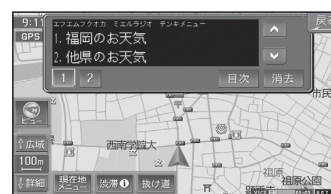

2 文字情報 または 図形情報 を選ぶ

● 文字情報/図形情報が表示されます。

3 見たい情報の番号を選ぶ

もくじに戻ります

FM文字多重放送を自動的に表示する

停車中に、FM文字多重の文字情報を地図上に表示できます。(FMインフォメーション)
(設定のしかた P.184ページ)

■ 停車すると

1 自動的に番組連動情報が表示されます。

- ページが複数あるときは、自動的に切り換わります。
- をタッチしても、手でページを切り換えられます。(手で切り換えると自動ページ切り換えは行われなくなります。)

決定 ページ切換

2 目次 を選ぶ

- もくじが表示されます。
- 「戻る」を選ぶと、ひとつ上の階層が表示されます。

決定 選ぶ

決定 決定

3 見たい情報の番号を選ぶ

- 選んだ情報が表示されます。

決定 選ぶ

決定 決定

■ 車を発進させたとき

1 車を発進させると、自動的に表示が消えます。

- FMインフォメーションを手動で消すには を押す。

2 信号待ちなどで停車すると

- 前回停車したときと同じページが表示されます。

3 自動表示をやめたいときは、「消去」を選ぶ

- 表示が消えます。
- FMインフォメーションが自動的に「自動表示しない」に設定されます。(再度「自動表示する」に設定するには P.184ページ)

- 表示が消えます。
- FMインフォメーションが自動的に「自動表示しない」に設定されます。(再度「自動表示する」に設定するには P.184ページ)

○お知らせ

- VICSの文字情報は表示されません。
- ネット選局により周波数が変わったときには、番組連動情報を表示します。
- ニュースなどの内容は、表示するまでに多少時間がかかることがあります。(文字データの読み込みに時間がかかるため)