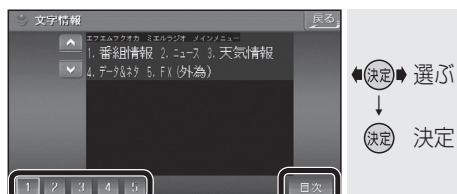

FM文字多重放送を見る

■ FM文字多重放送とは

FM文字多重放送は、FMラジオの音声電波と同時に文字やデータなどを送信しています。現在放送されている内容(曲名やアーティスト名など:番組連動情報)のほか、ニュースや天気予報などの独立したチャンネル情報も見ることができます。

■ 準備

FM文字多重放送を提供している放送局を選局してください。(P.102ページ)

FM文字多重放送の文字情報/図形情報を見る

1 メニュー画面「情報」からFM文字多重放送を選ぶ

2 文字情報 または 図形情報 を選ぶ

● 文字情報/図形情報が表示されます。

3 見たい情報の番号を選ぶ

もくじに戻ります

FM文字多重放送を自動的に表示する

停車中に、FM文字多重の文字情報を地図上に表示できます。(FMインフォメーション)
(設定のしかた P.184ページ)

■ 停車すると

1 自動的に番組連動情報が表示されます。

- ページが複数あるときは、自動的に切り換わります。
- をタッチしても、手でページを切り換えられます。(手で切り換えると自動ページ切り換えは行われなくなります。)

決定 ページ切換

2 目次 を選ぶ

- もくじが表示されます。
- 「戻る」を選ぶと、ひとつ上の階層が表示されます。

決定 選ぶ

決定 決定

3 見たい情報の番号を選ぶ

- 選んだ情報が表示されます。