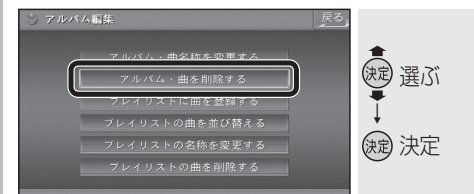

- 選んだ曲の再生を開始します。
- よみの情報がない曲は表示されません。

アルバム/曲を消去する

プレイリスト再生時は消去できません。

1 「編集」を選ぶ

- アルバム編集画面が表示されます。

2 「アルバム・曲を削除する」を選ぶ

- 再生している場合は再生を停止します。

3 削除したいアルバムを選ぶ