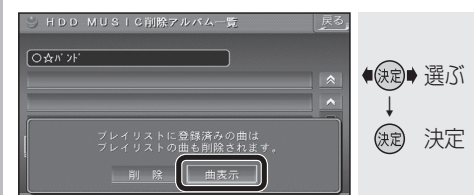

曲を消去する場合は「曲表示」を選ぶ P.135 手順5へ