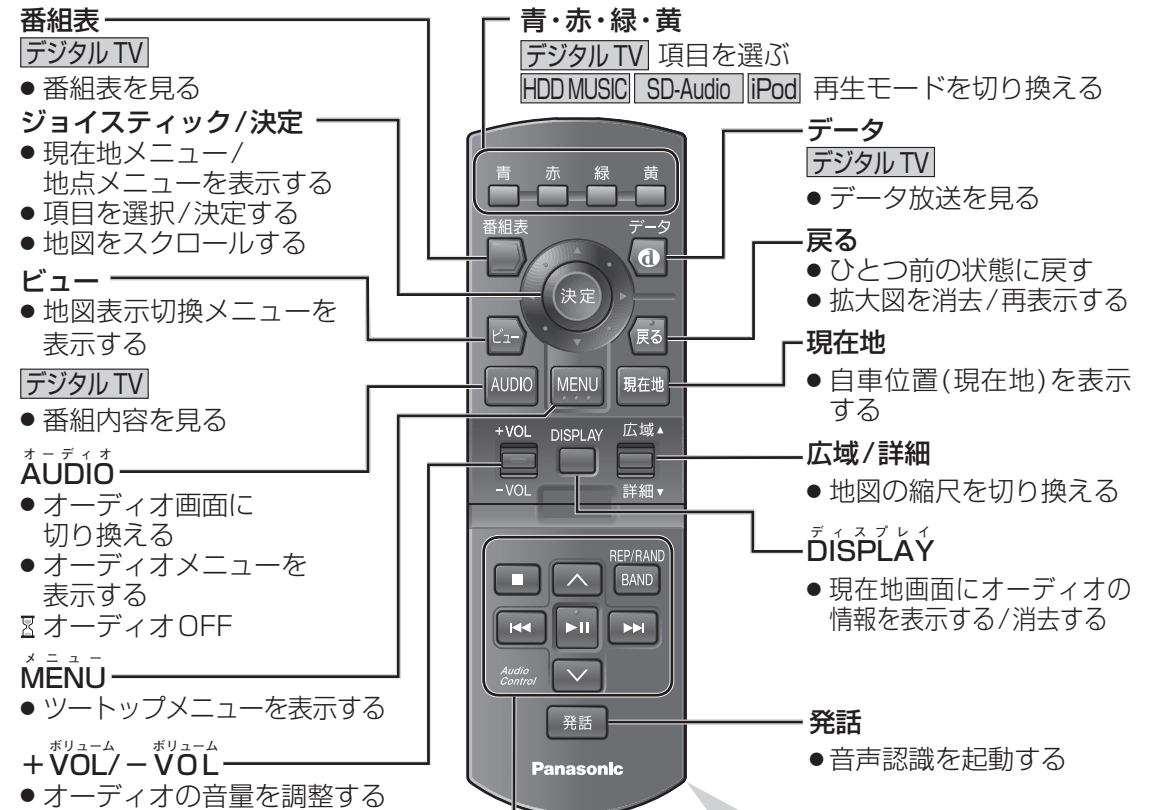

CN-HDS915TD

⌚: 1秒以上押す

オンダッシュモニター

ナビゲーション本体

リモコン

⌚: 1秒以上押す

※MDは、CN-HDS965TDのみ

● **TV**: 地上アナログ **デジタルTV**: 地上デジタル

お願い

- スライドカバーを開くとき、強く引っ張らないでください。はずれたり、壊れたりする場合があります。

はじめに 各部のなまえとはたらき