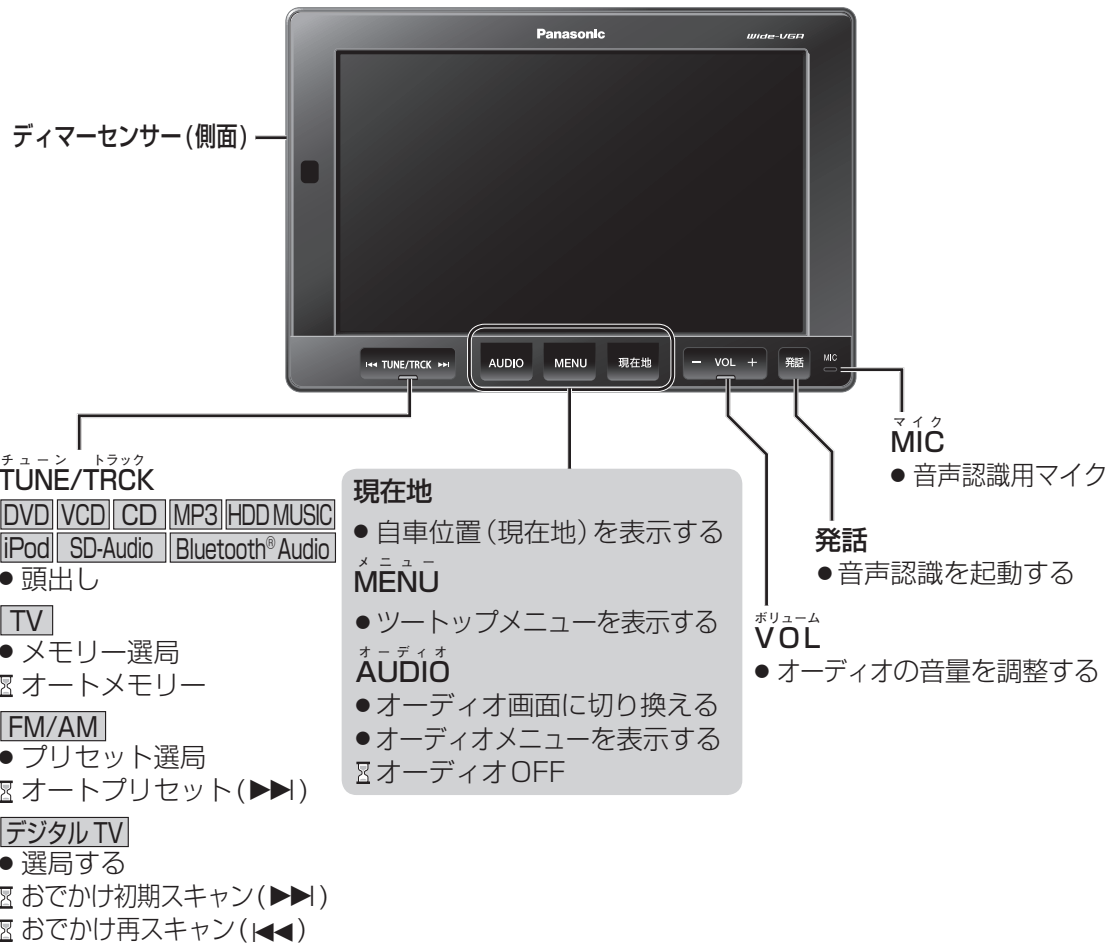

CN-HDS915TD

⌚: 1秒以上押す

オンダッシュモニター

ナビゲーション本体

リモコン

⌚: 1秒以上押す

※MDは、CN-HDS965TDのみ

● **TV**: 地上アナログ **デジタルTV**: 地上デジタル

お願い

- スライドカバーを開くとき、強く引っ張らないでください。はずれたり、壊れたりする場合があります。

はじめに 各部のなまえとはたらき