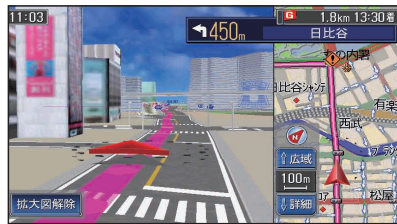

ルート案内中の拡大図表示(自動的に表示されます)

■ 交差点拡大図

交差点までの距離、交差点名称、曲がる方向が表示されます。

- 約500 m手前から
- 直進でも表示される場合があります。
- 表示する/しないの設定ができます。(P.202ページ)

■ ライブビュー交差点拡大図

リアルなビル表示とともに、交差点までの距離、交差点名称、曲がる方向が表示されます。(一部交差点のみ)

- 約500 m手前から
- 直進でも表示される場合があります。
- 表示する/しないの設定ができます。(P.202ページ)

■ 3D レーンガイド

分岐する交差点までの距離、通るべき車線が表示されます。

- 約500 m手前から
- 表示する/しないの設定ができます。(P.202ページ)

■ 3D ハイウェイ分岐案内

高速道路や主要有料道路を走行中に、分岐点までの距離と方面名と分岐方向が表示されます。

- 都市間高速: 約2 km手前から
- 都市高速・一部有料道路: 約1 km手前から
- 表示する/しないの設定ができます。(P.202ページ)

■ ETC 拡大図

ETC拡大図を「表示する」に設定すると、料金所付近で拡大図が表示されます。(P.202ページ)

- 最大約2 km手前から
- ルートを設定していなくても表示されます。

■ 3D ハイウェイ入口案内

都市高速の入口付近で表示されます。

- 約500 m手前から
- 表示する/しないの設定ができます。(P.202ページ)

補助地図:

現在地(自車位置)を表示した通常の画面です。