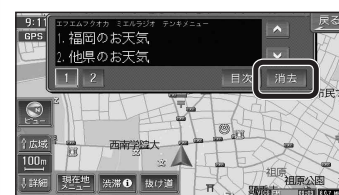

3 自動表示をやめたいときは、消去を選ぶ

- 表示が消えます。
- FMインフォメーションが自動的に「自動表示しない」に設定されます。(再度「自動表示する」に設定するには P.206ページ)

お知らせ

- VICISの文字情報は表示されません。
- ネット選局により周波数が変わったときには、番組連動情報を表示します。
- ニュースなどの内容は、表示するまでに多少時間がかかることがあります。(文字データの読み込みに時間がかかるため)
- NHKのFM文字多重放送は、2007年3月をもって終了しました。

FM文字多重放送の放送内容については、個人で利用する以外は著作権法上、権利者に無断で使用できません。またFM文字多重放送で表示される内容については、一切の責任を負い兼ねます。