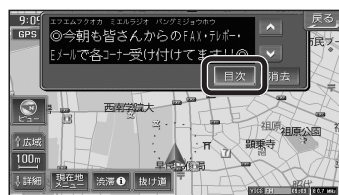

2 目次を選ぶ

- もくじが表示されます。
- **戻る**を選ぶと、ひとつ上の階層が表示されます。