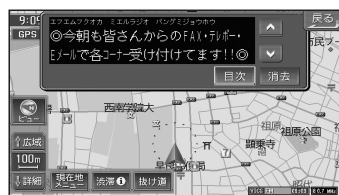

■ 停車すると

1 自動的に番組連動情報が表示されます。

- ページが複数あるときは、自動的に切り換わります。
- **△**/**▽**をタッチしても、手でページを切り換えられます。(手で切り換えると自動ページ切り換えは行われなくなります。)