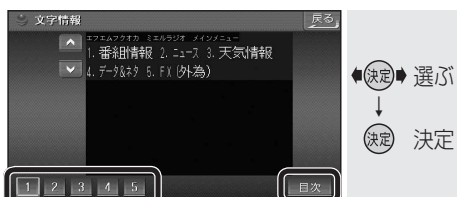

3 見たい情報の番号を選ぶ

もくじに戻ります

FM文字多重放送を自動的に表示する

停車中に、FM文字多重の文字情報を地図上に表示できます。(FMインフォメーション) (設定のしかた P.206ページ)