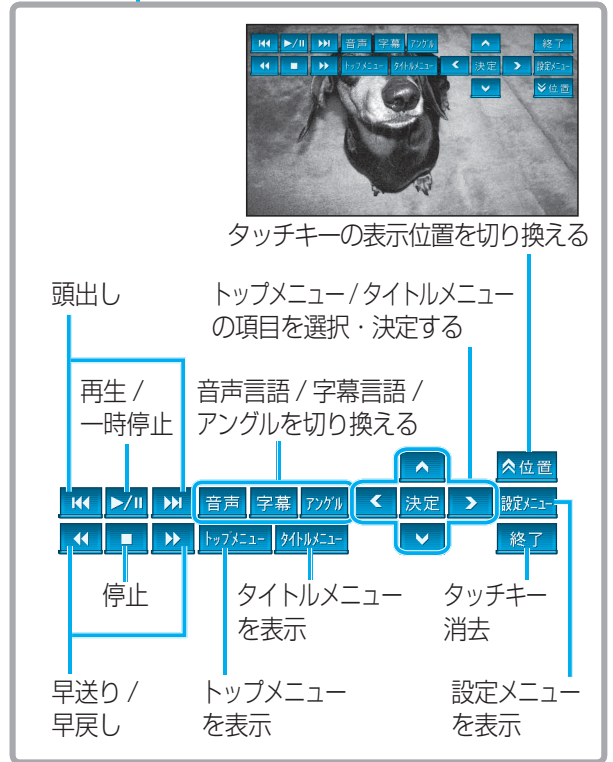

# MP3 の基本操作

繰り返し  
聞く  
順不同に聞く

曲を探す

早送り

再生 / 一時停止

ファイルの  
頭出し

フォルダの頭出し

# DVD の基本操作

画面にタッチすると、タッチキーが表示されます。

## トップメニュー / タイトルメニューの項目を選ぶ

項目を直接タッチして選ぶ。

● 直接選びにくい場合は、タッチキーから選んでください。