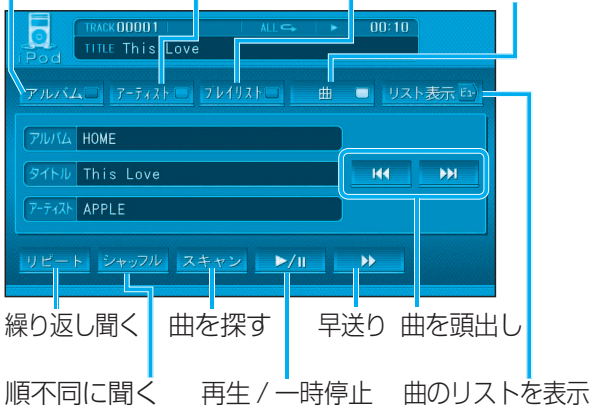

アイポッド iPod® の基本操作

アルバム
リストを表示

アーティストの
リストを表示

プレイリスト
を表示

iPodの全曲
を再生

繰り返し聞く
順不同に聞く

曲を探す
再生 / 一時停止

早送り
曲のリストを表示

曲を頭出し

オーディオ SD-Audio の基本操作

SD-Audioの全曲を再生

プレイリストを表示

繰り返し聞く

順不同に聞く

曲を探す

再生 / 一時停止

曲のリストを表示

曲を頭出し

ブルートゥース Bluetooth® Audio の基本操作

接続状態を表示

Connected: Bluetooth® 対応機器と接続中
Disconnected: Bluetooth® 対応機器と未接続
Unregistered: Bluetooth® 対応機器が未登録

頭出し

再生 / 一時停止

早送り

BLUETOOTH Audio
設定画面を表示する

ミュージック HDD MUSIC の基本操作

アルバム
リストを表示

アーティストの
リストを表示

プレイリスト
を表示

曲のリスト
を表示

繰り返し聞く
順不同に聞く

曲を探す
再生 / 一時停止