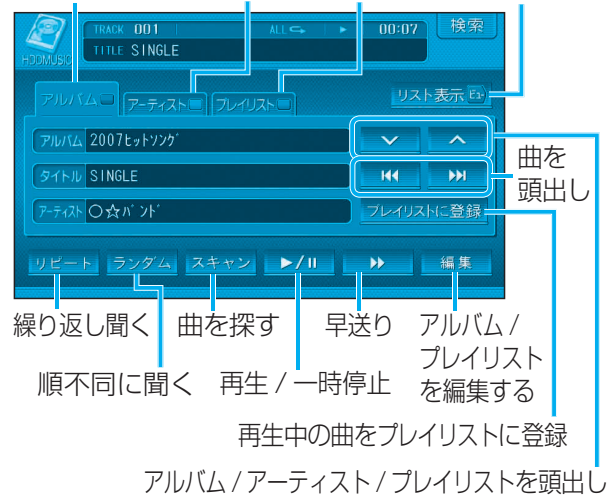

曲のリストを表示

曲を頭出し

ブルートゥース Bluetooth® Audio の基本操作

接続状態を表示

Connected: Bluetooth® 対応機器と接続中
Disconnected: Bluetooth® 対応機器と未接続
Unregistered: Bluetooth® 対応機器が未登録

頭出し

再生 / 一時停止

早送り

BLUETOOTH Audio
設定画面を表示する

ミュージック HDD MUSIC の基本操作

アルバム
リストを表示

アーティストの
リストを表示

プレイリスト
を表示

曲のリスト
を表示

繰り返し聞く
順不同に聞く

曲を探す
再生 / 一時停止

早送り

曲を頭出し

アルバム /
プレイリスト
を編集する

再生中の曲をプレイリストに登録

アルバム / アーティスト / プレイリストを頭出し

MD の基本操作

CN-HDS965TD のみ

繰り返し聞く

順不同に聞く

曲を探す

再生 / 一時停止

早送り

曲のリスト
を表示

頭出し