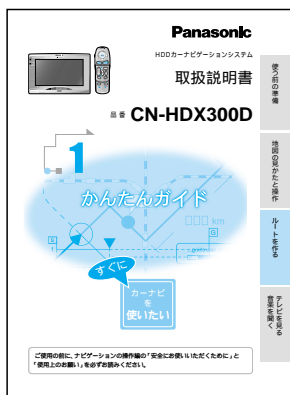

この説明書と、別冊の「かんたんガイド」をよくお読みのうえ、正しくお使いください。

かんたんガイド

準備から基本操作までと

本機の使いかたをかんたんに説明しています。

初めてお使いになるときや、すぐに使いたいときにお読みください。

ナビゲーションの操作編 (操作編)

カーナビゲーションの操作方法
テレビの見かた
SDメモリーカードの使いかた
音楽データの聞きかた
を説明しています。

読みたいところを探すときに、ご利用ください。

もくじ	3~5
さくいん (メニュー一覧から)	168
さくいん (50音順)	170

設置と接続 (取付説明書)

取り付けかた
配線のしかた
取り付け・配線の確認
別売品について
を説明しています。

安全のため、取り付けと配線は、
専門技術者に依頼してください。

まず
確認と準備を

もくじ	4
安全にお使いいただくために	6
使用上のお願い	12
準備する	14
確認する	16
地図の紹介	20
地図画面の見かた	24