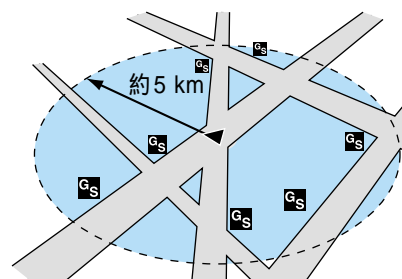

行き先を探す

周辺の施設を探す

周辺の施設を最大100件まで検索します。

ジャンルの種類は、ジャンル一覧表をご覧ください。
(☞164ページ)

周辺検索する範囲について

ルートを設定していない場合
自車位置を中心に、半径約5 km 以内の施設を探します。
地図モード画面から探す場合
カーソルの位置を中心に、半径約5 km以内の施設を探します。

ルートを設定している場合 (ルート案内中)
ルート沿線 (自車位置を中心に約500 m) から進行方向へ約5 km先までの施設を探します。

周辺検索の精度について

検索される場所によっては、丁目・番地・号まで正確に検索できないことがあり、検索された場所と実際の場所が離れている場合があります。そのときは、画面上に「 付近」と表示されます。

お知らせ

メニュー画面「行き先」から、「周辺検索」を選んででも検索できます。
施設によっては、手順⑤で「施設情報」を選んででも施設情報が表示されない場合があります。

ドライブルートを 利用する

ドライブルートをルートに変換した場合、オートルート、DRGS、曜日時間規制探索は行いません。また、別ルート探索もできません。
80ページも併せてご覧ください。

ルートを作る
行き先を探す (周辺の施設を探す / ドライブルートを利用する)