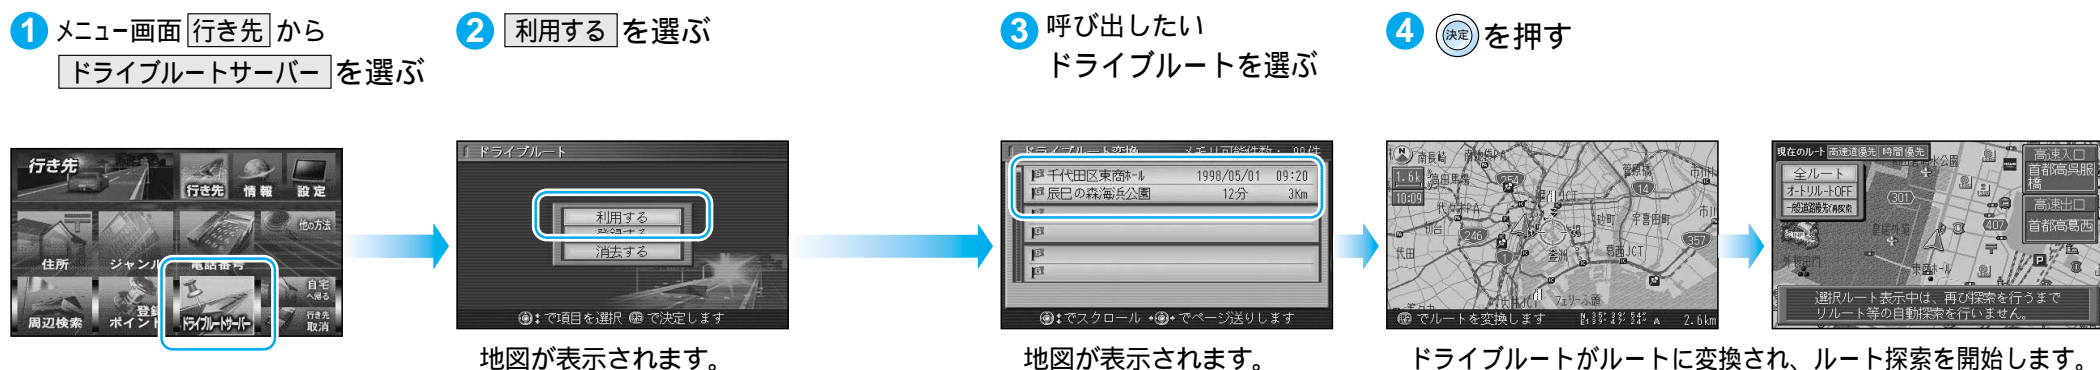

行き先を探す

周辺の施設を探す

周辺の施設を最大100件まで検索します。

ジャンルの種類は、ジャンル一覧表をご覧ください。
(☞164ページ)

周辺検索する範囲について

ルートを設定していない場合
自車位置を中心に、半径約5 km 以内の施設を探します。
地図モード画面から探す場合
カーソルの位置を中心に、半径約5 km以内の施設を探します。

ルートを設定している場合 (ルート案内中)
ルート沿線 (自車位置を中心に約500 m) から進行方向へ約5 km先までの施設を探します。

周辺検索の精度について

検索される場所によっては、丁目・番地・号まで正確に検索できないことがあり、検索された場所と実際の場所が離れている場合があります。そのときは、画面上に「 付近」と表示されます。

お知らせ

メニュー画面「行き先」から、「周辺検索」を選んででも検索できます。
施設によっては、手順⑤で「施設情報」を選んででも施設情報が表示されない場合があります。

ドライブルートを 利用する

ドライブルートをルートに変換した場合、オートルート、DRGS、曜日時間規制探索は行いません。また、別ルート探索もできません。
80ページも併せてご覧ください。

ルートを作る
行き先を探す (周辺の施設を探す / ドライブルートを利用する)