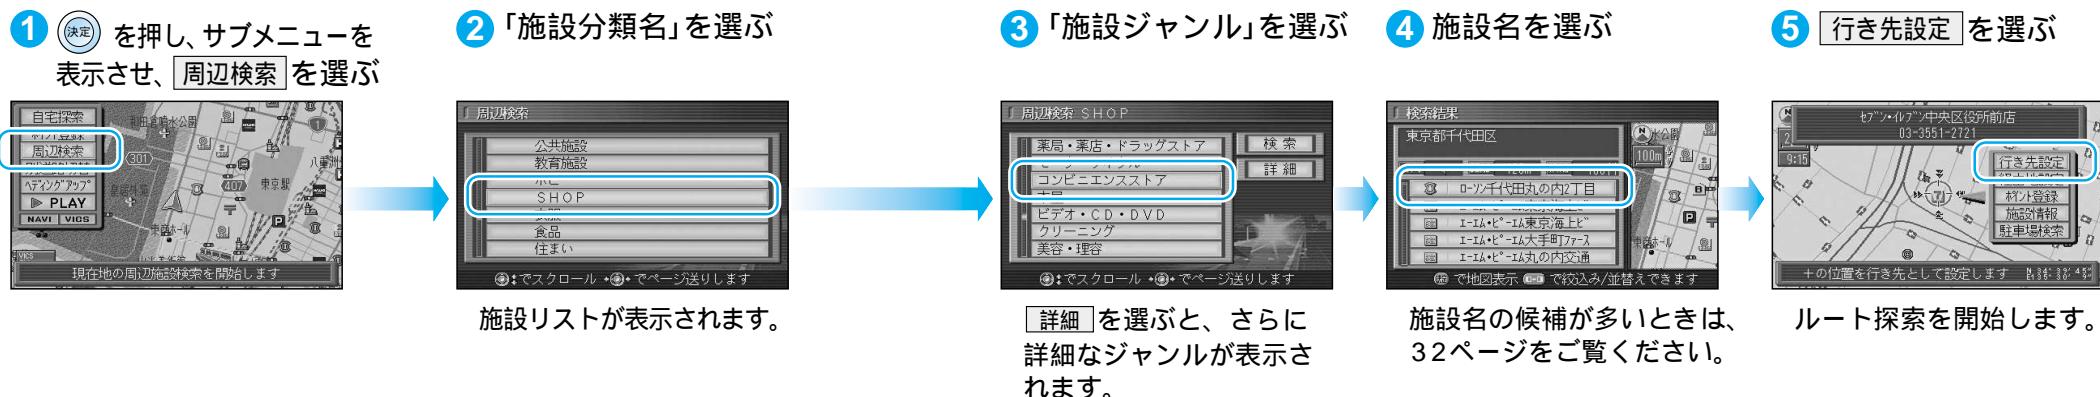

行き先を探す

周辺の施設を探す

周辺の施設を最大100件まで検索します。

ジャンルの種類は、ジャンル一覧表をご覧ください。
(☞164ページ)

周辺検索する範囲について

ルートを設定していない場合
自車位置を中心に、半径約5 km 以内の施設を探します。
地図モード画面から探す場合
カーソルの位置を中心に、半径約5 km以内の施設を探します。

ルートを設定している場合 (ルート案内中)
ルート沿線 (自車位置を中心に約500 m) から進行方向へ約5 km先までの施設を探します。

周辺検索の精度について

検索される場所によっては、丁目・番地・号まで正確に検索できないことがあり、検索された場所と実際の場所が離れている場合があります。そのときは、画面上に「 付近」と表示されます。

お知らせ

メニュー画面「行き先」から、「周辺検索」を選んででも検索できます。
施設によっては、手順⑤で「施設情報」を選んででも施設情報が表示されない場合があります。

ドライブルートを 利用する

ドライブルートをルートに変換した場合、オートルート、DRGS、曜日時間規制探索は行いません。また、別ルート探索もできません。
80ページも併せてご覧ください。

ルートを作る
行き先を探す (周辺の施設を探す / ドライブルートを利用する)