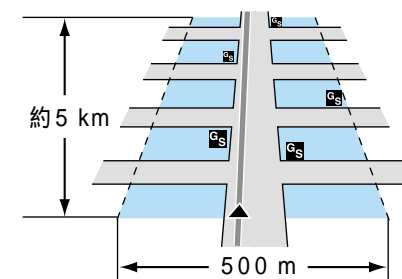

行き先を探す

周辺の施設を探す

周辺の施設を最大100件まで検索します。

ジャンルの種類は、ジャンル一覧表をご覧ください。
(☞164ページ)

周辺検索する範囲について

ルートを設定していない場合
自車位置を中心に、半径約5 km 以内の施設を探します。
地図モード画面から探す場合
カーソルの位置を中心に、半径約5 km以内の施設を探します。

ルートを設定している場合 (ルート案内中)
ルート沿線 (自車位置を中心に約500 m) から進行方向へ約5 km先までの施設を探します。

周辺検索の精度について

検索される場所によっては、丁目・番地・号まで正確に検索できないことがあり、検索された場所と実際の場所が離れている場合があります。そのときは、画面上に「 付近」と表示されます。

お知らせ

メニュー画面「行き先」から、「周辺検索」を選んででも検索できます。
施設によっては、手順⑤で「施設情報」を選んででも施設情報が表示されない場合があります。

ドライブルートを 利用する

ドライブルートをルートに変換した場合、オートルート、DRGS、曜日時間規制探索は行いません。また、別ルート探索もできません。
80ページも併せてご覧ください。