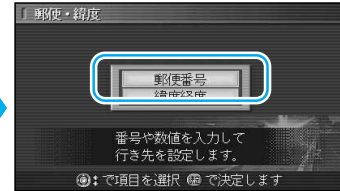

行き先を探す

郵便番号で探す

郵便番号から行き先を探します。

- 1 メニュー画面「行き先」から「郵便・緯度」を選ぶ

- 2 「郵便番号」を選ぶ

- 3 郵便番号を入力し、「完了」を選ぶ

地図が表示されます。

- 4 「決定」を押し、サブメニューを表示させる