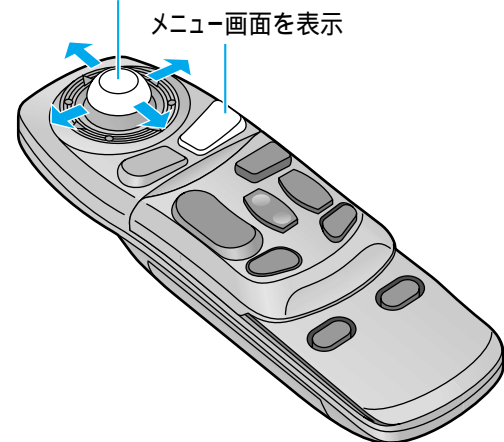

地図が表示されます。

- 4 「行き先設定」を選ぶ

ルート探索を開始します。

緯度・経度の入力は、ジョイスティックの上下で数字が変わり、左右でカーソルが移動します。10キーでも入力できます。

ジョイスティックで選んで、押しで決定

メニュー画面を表示