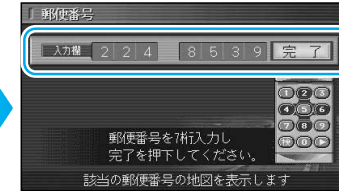

行き先を探す

郵便番号で探す

郵便番号から行き先を探します。

- 1 メニュー画面「行き先」から「郵便・緯度」を選ぶ

- 2 「郵便番号」を選ぶ

- 3 郵便番号を入力し、「完了」を選ぶ

地図が表示されます。

- 4 「決定」を押し、サブメニューを表示させる