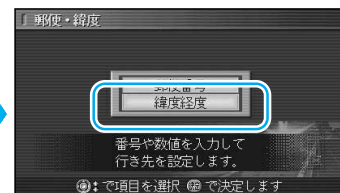

郵便番号の入力は、ジョイスティックの上下で数字が変わり、左右でカーソルが移動します。10キーでも入力できます。

- 5 サブメニューから「行き先設定」を選ぶ

ルート探索を開始します。

緯度・経度で探す

緯度・経度から行き先を探します。

- 1 メニュー画面「行き先」から「郵便・緯度」を選ぶ

- 2 「緯度経度」を選ぶ

- 3 緯度・経度を入力し、「完了」を選ぶ