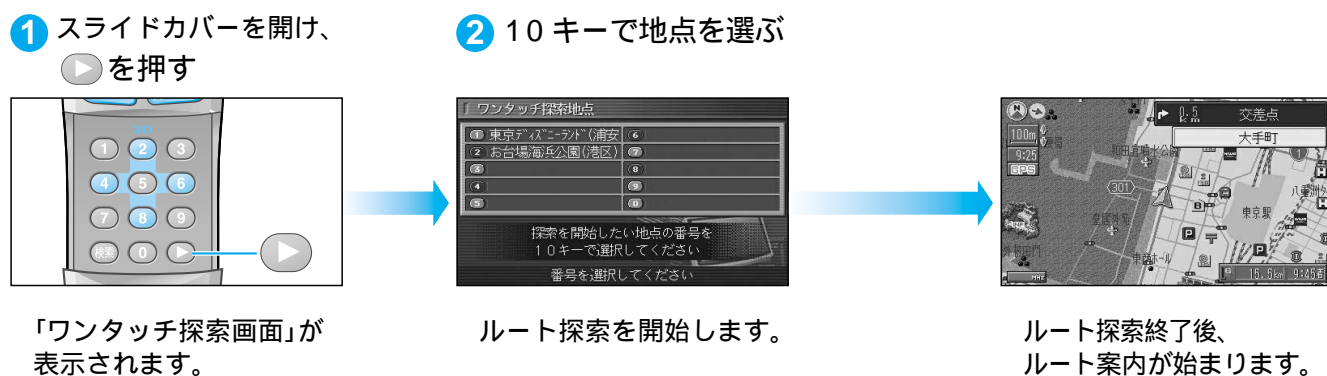

## 登録ポイントを一 ワンタッチ探索 地点に登録する

登録ポイントの中から、  
普段よく行く場所をリモコン  
の10キーに割り当てると、  
簡単にその地点までのルート  
を探索できます。

## ワンタッチ探索でルートを作るには

ジョイスティックで選んで、  
押して決定