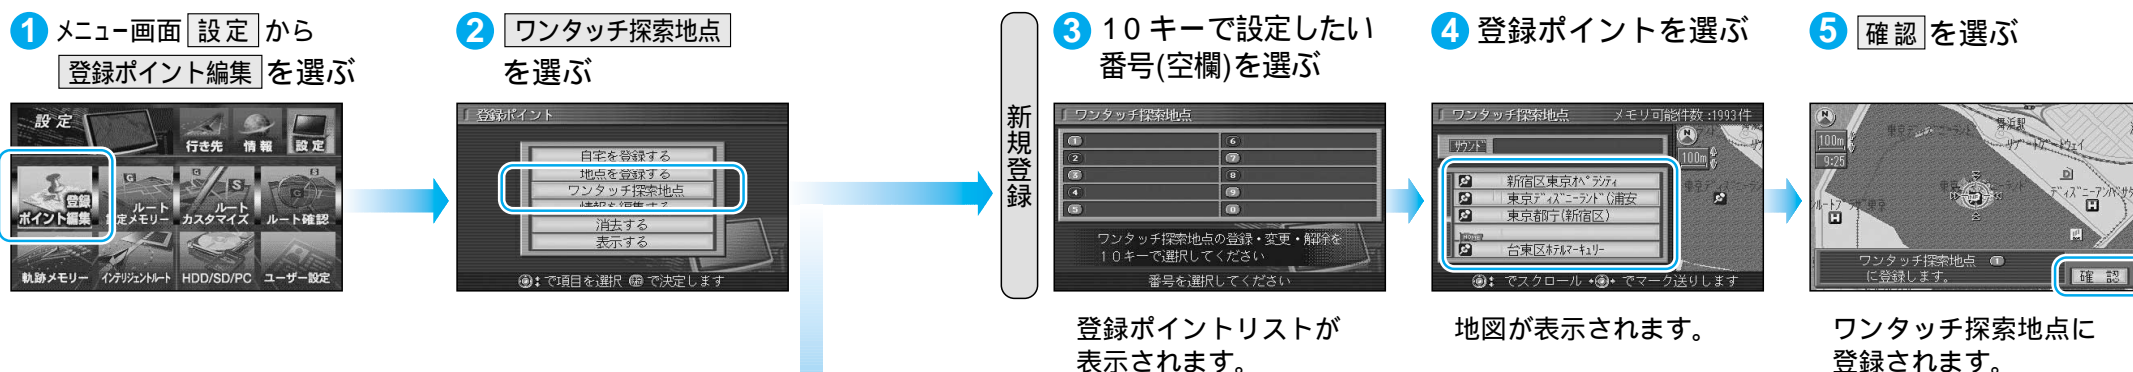

## 登録ポイントを一 ワンタッチ探索 地点に登録する

登録ポイントの中から、  
普段よく行く場所をリモコン  
の10キーに割り当てると、  
簡単にその地点までのルート  
を探索できます。

## ワンタッチ探索でルートを作るには

ジョイスティックで選んで、  
押して決定