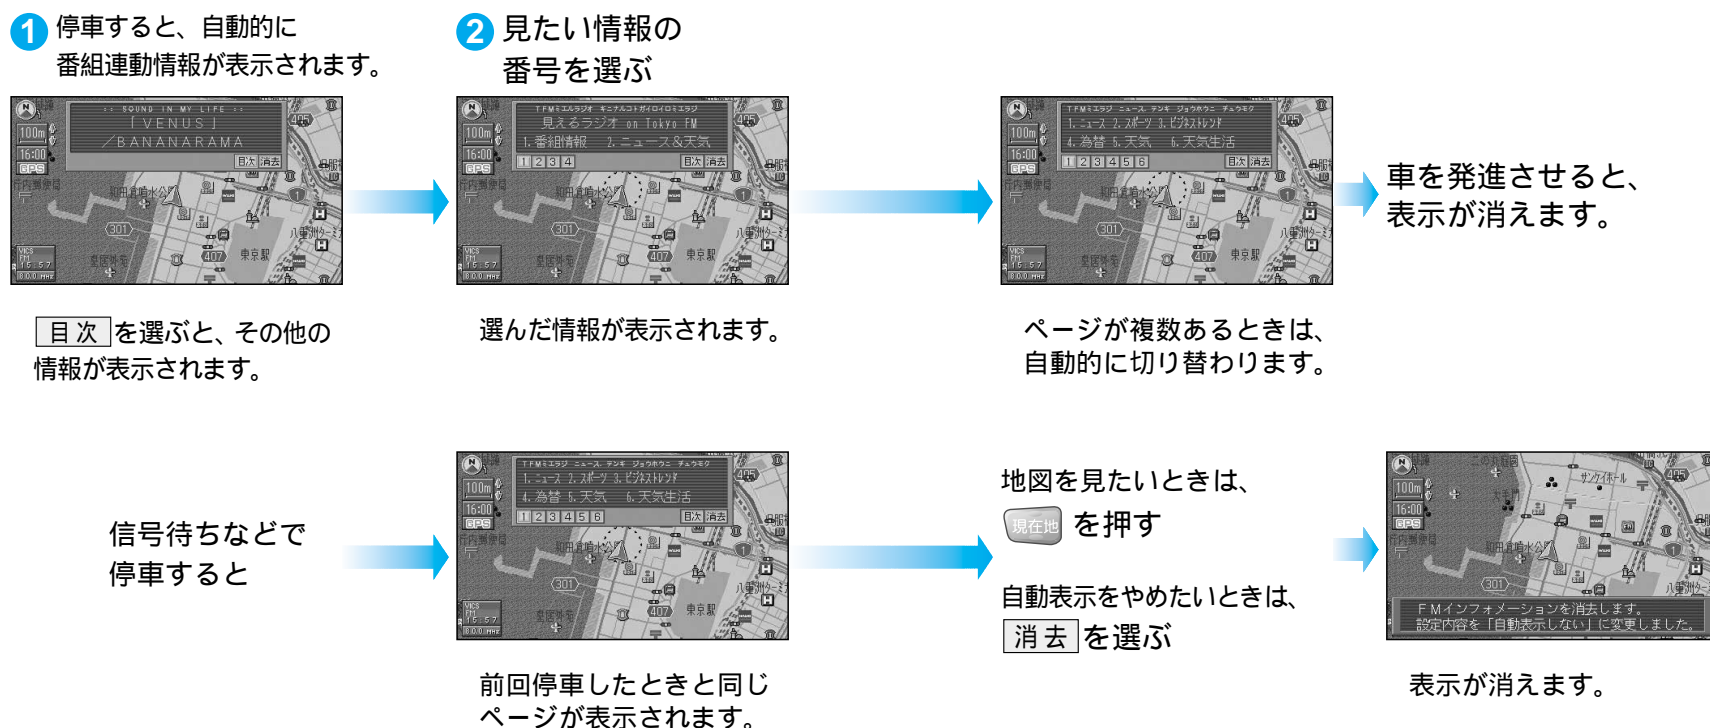

FM文字多重放送とは

FM文字多重放送は、FMラジオの音声電波と同時に文字やデータなどを送信しています。現在放送されている内容（曲名やアーティスト名など：番組連動情報）のほか、ニュースや天気予報などの独立したチャンネル情報も見ることができます。

準備 FM文字多重情報を提供している放送局を選局してください。（☞86ページ）

FMチューナーの受信状態（4段階表示：0～3本）

文字多重放送の番組連動情報（曲名やグループ名などを表示）

FM文字多重放送の文字情報/図形情報を見る

FM文字多重放送を自動的に表示させる

停車中にFM文字多重の文字情報を表示させることができます。（設定のしかた ☞102ページ）

お知らせ

リモコンでページを切り替えると自動ページ切り替えは行われなくなります。VICSの文字情報は表示されません。ネット選局により周波数が変わったときには、番組連動情報を表示します。ニュースなどの内容は、表示するまでに多少時間がかかることがあります。（文字データの読み込みに時間がかかるため）**消去** を選ぶと、次回からは文字情報は自動表示されません。（FMインフォメーションが自動的に「自動表示しない」に設定されます）（☞102ページ）