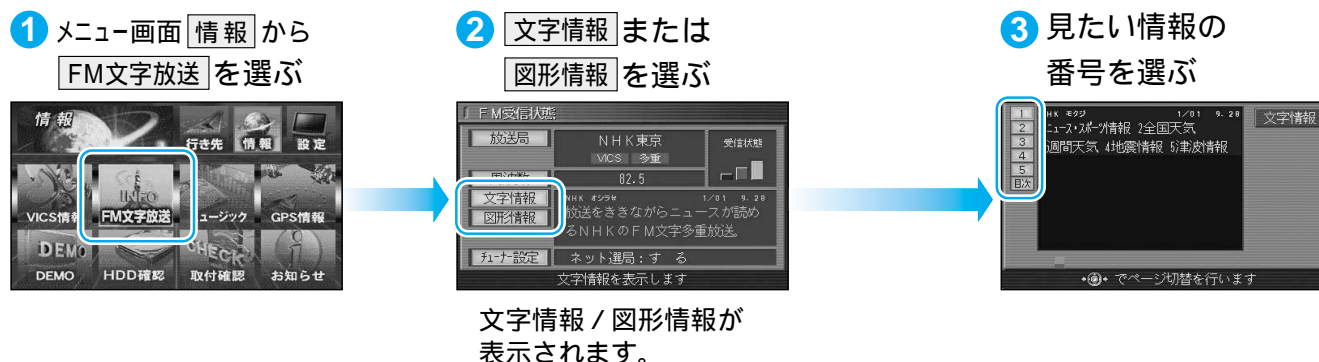

FM文字多重放送とは

FM文字多重放送は、FMラジオの音声電波と同時に文字やデータなどを送信しています。現在放送されている内容（曲名やアーティスト名など：番組連動情報）のほか、ニュースや天気予報などの独立したチャンネル情報も見ることができます。

準備 FM文字多重情報を提供している放送局を選局してください。（☞86ページ）

FMチューナーの受信状態（4段階表示：0～3本）

文字多重放送の番組連動情報（曲名やグループ名などを表示）

FM文字多重放送の文字情報/図形情報を見る

FM文字多重放送を自動的に表示させる

停車中にFM文字多重の文字情報を表示させることができます。（設定のしかた ☞102ページ）

お知らせ

リモコンでページを切り替えると自動ページ切り替えは行われなくなります。VICSの文字情報は表示されません。ネット選局により周波数が変わったときには、番組連動情報を表示します。ニュースなどの内容は、表示するまでに多少時間がかかることがあります。（文字データの読み込みに時間がかかるため）**消去** を選ぶと、次回からは文字情報は自動表示されません。（FMインフォメーションが自動的に「自動表示しない」に設定されます）（☞102ページ）