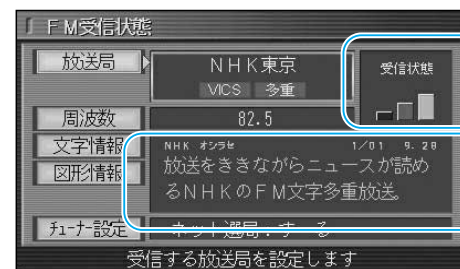

FM文字多重放送とは

FM文字多重放送は、FMラジオの音声電波と同時に文字やデータなどを送信しています。現在放送されている内容（曲名やアーティスト名など：番組連動情報）のほか、ニュースや天気予報などの独立したチャンネル情報も見ることができます。

準備 FM文字多重情報を提供している放送局を選局してください。（☞86ページ）

FMチューナーの受信状態（4段階表示：0～3本）

文字多重放送の番組連動情報（曲名やグループ名などを表示）

FM文字多重放送の文字情報/図形情報を見る

FM文字多重放送を自動的に表示させる

停車中にFM文字多重の文字情報を表示させることができます。（設定のしかた ☞102ページ）

お知らせ

リモコンでページを切り替えると自動ページ切り替えは行われなくなります。VICSの文字情報は表示されません。ネット選局により周波数が変わったときには、番組連動情報を表示します。ニュースなどの内容は、表示するまでに多少時間がかかることがあります。（文字データの読み込みに時間がかかるため）**消去** を選ぶと、次回からは文字情報は自動表示されません。（FMインフォメーションが自動的に「自動表示しない」に設定されます）（☞102ページ）