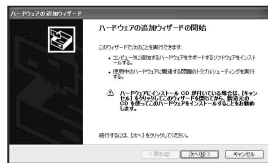

4 ナビゲーションをパソコンに接続する。

パソコンに下記のウィンドウが表示されます。

- 以前に、当社ダウンロードサイトからPCリンクソフトをダウンロードし、パソコンにインストールしている場合は、パソコンにこのウィンドウは表示されません。「2.年度更新の準備 (右ページ)」にお進みください。