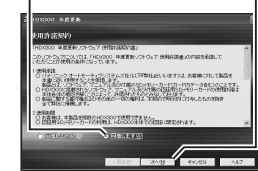

2 使用許諾画面をよく読んで、「同意する」を選び、「次へ」をクリックする。