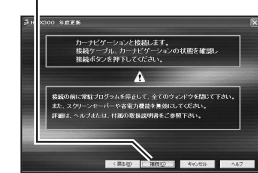

3 ナビゲーションとパソコンの接続を確認し、「接続」をクリックする。