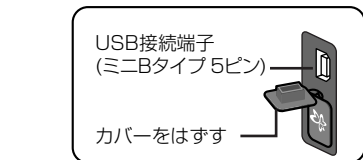

### 2 別売のACアダプター(CY-ZAC20D)をナビゲーションに接続する。

必ず、指定のACアダプターを接続してください。故障の原因になります。

### 3 ナビゲーションおよびパソコンの電源をONにする。

ナビゲーションに下記のメッセージが表示されます。

### 4 ナビゲーションをパソコンに接続する。

パソコンに下記のウィンドウが表示されます。

- 以前に、当社ダウンロードサイトからPCリンクソフトをダウンロードし、パソコンにインストールしている場合は、パソコンにこのウィンドウは表示されません。「2.年度更新の準備 (右ページ)」にお進みください。

ナビゲーション本体

別売 ACアダプター  
CY-ZAC20D

別売 USBケーブル

推奨品：Panasonic USBケーブル  
RP-CDUAMB15 (1.5 m)  
RP-CDUAMB30 (3 m)