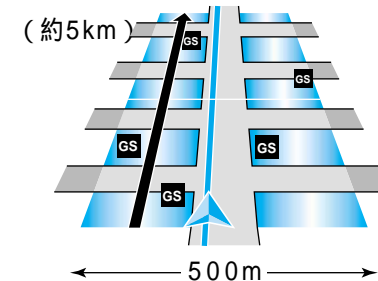

## 周辺の施設を探す

周辺の施設を最大100件まで検索します。

ジャンルの種類は、ジャンル一覧表をご覧ください。  
(☞168ページ)

### 周辺検索する範囲について

ルートを設定していない場合  
自車位置を中心に、半径約5 km 以内の施設を探します。  
地図モード画面から探す場合  
カーソルの位置を中心に、半径約5 km 以内の施設を探します。

ルートを設定している場合(ルート案内中)  
ルート沿線(自車位置を中心に約500 m)から進行方向へ約5 km先までの施設を探します。

### 周辺検索の精度について

検索される場所によっては、丁目・番地・号まで正確に検索できないことがあり、検索された場所と実際の場所が離れている場合があります。そのときは、画面上に「 付近」と表示されます。