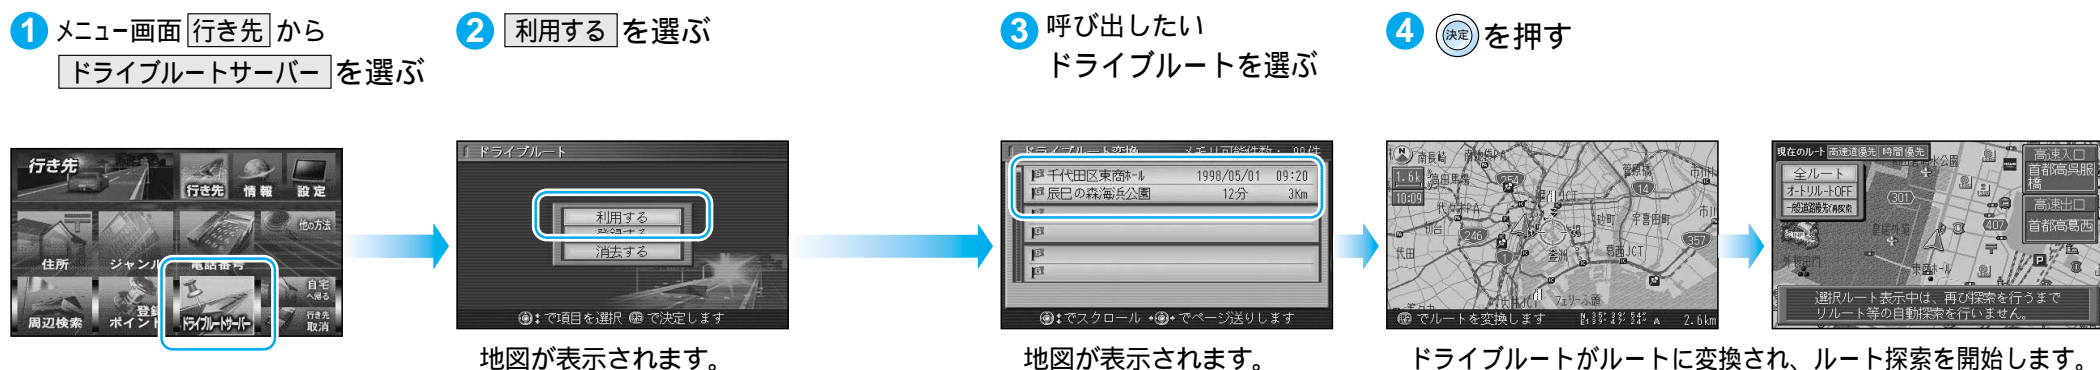

ドライブルートを 利用する

ドライブルートをルートに変換した場合、オートルート、DRGS、曜日時間規制探索は行いません。また、別ルート探索もできません。
80ページも併せてご覧ください。

ルートを作る
行き先を探す(周辺の施設を探す/ドライブルートを利用する)