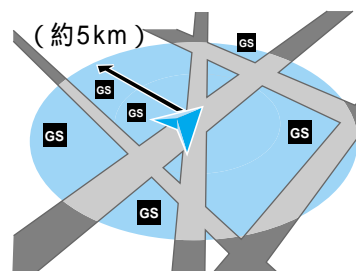

## 周辺の施設を探す

周辺の施設を最大100件まで検索します。

ジャンルの種類は、ジャンル一覧表をご覧ください。  
(☞168ページ)

### 周辺検索する範囲について

ルートを設定していない場合  
自車位置を中心に、半径約5 km 以内の施設を探します。  
地図モード画面から探す場合  
カーソルの位置を中心に、半径約5 km 以内の施設を探します。

ルートを設定している場合(ルート案内中)  
ルート沿線(自車位置を中心に約500 m)から進行方向へ約5 km先までの施設を探します。

### 周辺検索の精度について

検索される場所によっては、丁目・番地・号まで正確に検索できないことがあり、検索された場所と実際の場所が離れている場合があります。そのときは、画面上に「 付近」と表示されます。