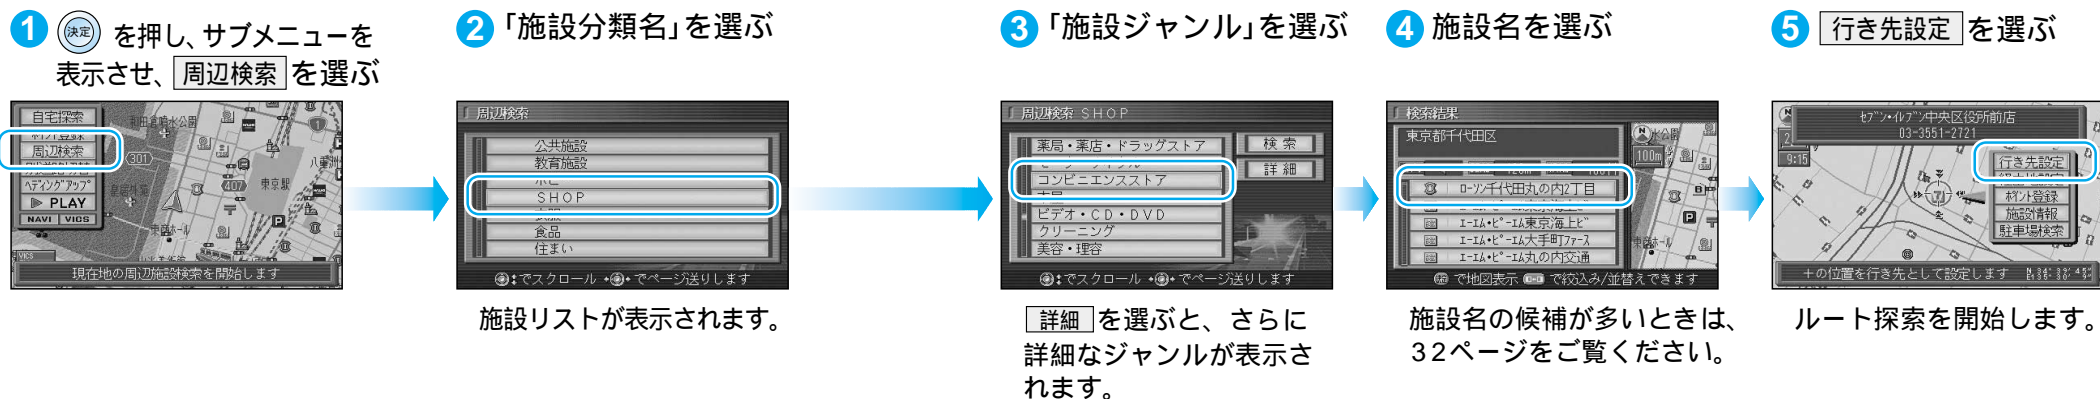

# 行き先を探す

## 周辺の施設を探す

周辺の施設を最大100件まで検索します。

ジャンルの種類は、ジャンル一覧表をご覧ください。  
(☞168ページ)

### 周辺検索する範囲について

ルートを設定していない場合  
自車位置を中心に、半径約5 km 以内の施設を探します。  
地図モード画面から探す場合  
カーソルの位置を中心に、半径約5 km 以内の施設を探します。

ルートを設定している場合(ルート案内中)  
ルート沿線(自車位置を中心に約500 m)から進行方向へ約5 km先までの施設を探します。

### 周辺検索の精度について

検索される場所によっては、丁目・番地・号まで正確に検索できないことがあり、検索された場所と実際の場所が離れている場合があります。そのときは、画面上に「 付近」と表示されます。