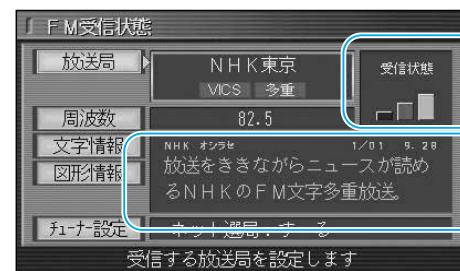

FM文字多重放送とは

FM文字多重放送は、FMラジオの音声電波と同時に文字やデータなどを送信しています。現在放送されている内容（曲名やアーティスト名など：番組連動情報）のほか、ニュースや天気予報などの独立したチャンネル情報も見ることができます。

準備 FM文字多重情報を提供している放送局を選局してください。（☞86ページ）

FMチューナーの受信状態（4段階表示：0～3本）

文字多重放送の番組連動情報（曲名やグループ名などを表示）

FM文字多重放送の文字情報/図形情報を見る

1 メニュー画面 **情報** から **FM文字放送** を選ぶ

2 **文字情報** または **図形情報** を選ぶ

文字情報 / 図形情報が表示されます。

3 見たい情報の番号を選ぶ

FM文字多重放送を自動的に表示させる

停車中にFM文字多重の文字情報を表示させることができます。（設定のしかた ☞102ページ）

1 停車すると、自動的に番組連動情報が表示されます。