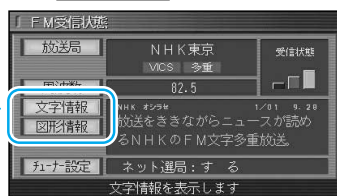

FM文字多重放送とは

FM文字多重放送は、FMラジオの音声電波と同時に文字やデータなどを送信しています。現在放送されている内容（曲名やアーティスト名など：番組連動情報）のほか、ニュースや天気予報などの独立したチャンネル情報も見ることができます。

準備 FM文字多重情報を提供している放送局を選局してください。（☞86ページ）

FMチューナーの受信状態（4段階表示：0～3本）

文字多重放送の番組連動情報（曲名やグループ名などを表示）

FM文字多重放送の文字情報/図形情報を見る

1 メニュー画面 **情報** から **FM文字放送** を選ぶ

2 **文字情報** または **図形情報** を選ぶ

文字情報 / 図形情報が表示されます。

3 見たい情報の番号を選ぶ

FM文字多重放送を自動的に表示させる

停車中にFM文字多重の文字情報を表示させることができます。（設定のしかた ☞102ページ）

1 停車すると、自動的に番組連動情報が表示されます。