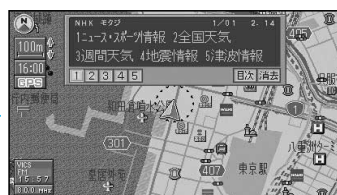

FM文字多重放送とは

FM文字多重放送は、FMラジオの音声電波と同時に文字やデータなどを送信しています。現在放送されている内容（曲名やアーティスト名など：番組連動情報）のほか、ニュースや天気予報などの独立したチャンネル情報も見ることができます。

準備 FM文字多重情報を提供している放送局を選局してください。（☞86ページ）

FMチューナーの受信状態（4段階表示：0～3本）

文字多重放送の番組連動情報（曲名やグループ名などを表示）

FM文字多重放送の文字情報/図形情報を見る

1 メニュー画面 **情報** から **FM文字放送** を選ぶ

2 **文字情報** または **図形情報** を選ぶ

文字情報 / 図形情報が表示されます。

3 見たい情報の番号を選ぶ

FM文字多重放送を自動的に表示させる

停車中にFM文字多重の文字情報を表示させることができます。（設定のしかた ☞102ページ）

1 停車すると、自動的に番組連動情報が表示されます。

目次 を選ぶと、その他の情報が表示されます。

2 見たい情報の番号を選ぶ

選んだ情報が表示されます。

信号待ちなどで停車すると

前回停車したときと同じページが表示されます。

車を発進させると、表示が消えます。

ページが複数あるときは、自動的に切り替わります。

地図を見たいときは、**現在地** を押す
自動表示をやめたいときは、**消去** を選ぶ