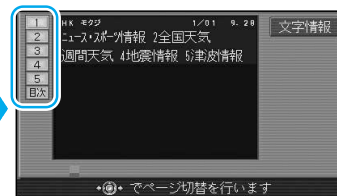

FM文字多重放送とは

FM文字多重放送は、FMラジオの音声電波と同時に文字やデータなどを送信しています。現在放送されている内容（曲名やアーティスト名など：番組連動情報）のほか、ニュースや天気予報などの独立したチャンネル情報も見ることができます。

準備 FM文字多重情報を提供している放送局を選局してください。（☞86ページ）

FMチューナーの受信状態（4段階表示：0～3本）

文字多重放送の番組連動情報（曲名やグループ名などを表示）

FM文字多重放送の文字情報/図形情報を見る

1 メニュー画面 **情報** から **FM文字放送** を選ぶ

2 **文字情報** または **図形情報** を選ぶ

文字情報 / 図形情報が表示されます。

3 見たい情報の番号を選ぶ

FM文字多重放送を自動的に表示させる

停車中にFM文字多重の文字情報を表示させることができます。（設定のしかた ☞102ページ）

1 停車すると、自動的に番組連動情報が表示されます。